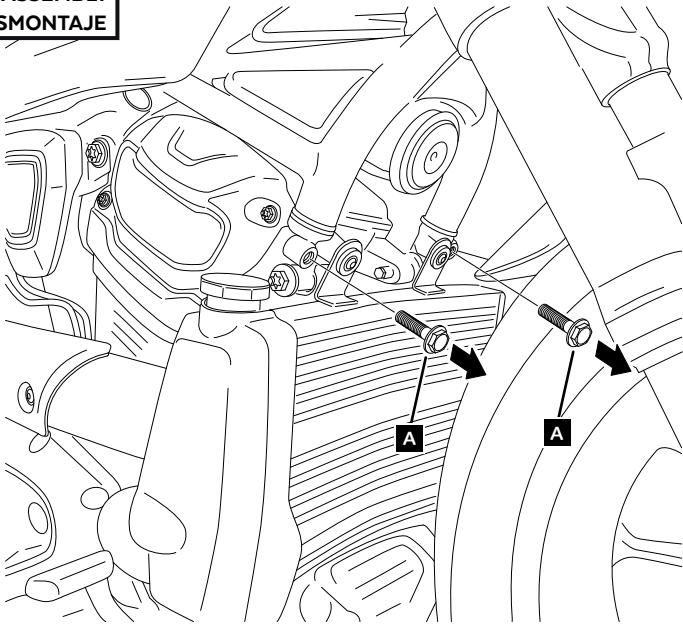

HARLEY DAVIDSON SPORTER S / NIGHTSTER

REF
21910N

INSTRUCCIONES DE MONTAJE - MOUNTING INSTRUCTIONS - MONTAGEANLEITUNG

1

DISASSEMBLY
DESMONTAJE

A Portamatrícula original
Original license support