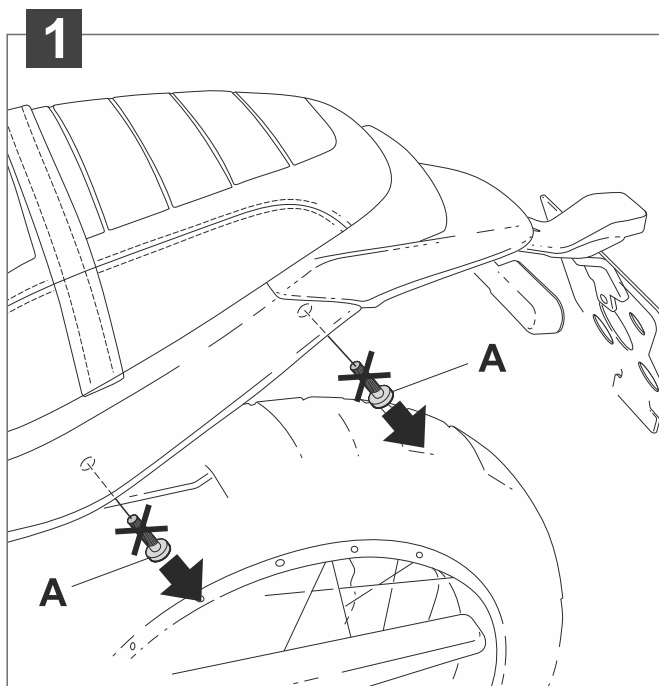

SHAD

BENELLI LEONCINO 800 / 800 TRAIL '21-

BCN

B0LN81SR

1 263122 x 1 ←

2 260686 x 2
Ø16 Ø9 x 8

3 303045 x 2
Ø8

4 303027 x 2
Ø8

5 304028 x 2
M8x25 DIN 7380

6 304053 x 2
M8x30 DIN 7380

WARNING! ⚠

GB Do not fully tighten the screws until it is ensured that the KIT is correctly attached and aligned.

E No apretar los tornillos del todo hasta asegurarse que el KIT está correctamente colocado y alineado.

D Ziehen Sie die Schrauben nicht ganz fest, bevor Sie sich nicht vergewissert haben, daß der Bausatz korrekt eingestellt und ausgerichtet ist.

I Non stringere del tutto le viti fin tanto non si è sicuri che il kit è collocato correttamente e allineato.

F Ne pas serrer les vis avant d'être sûr que le KIT soit correctement positionné et ajusté.

3 SR SYSTEM + TOP MASTER