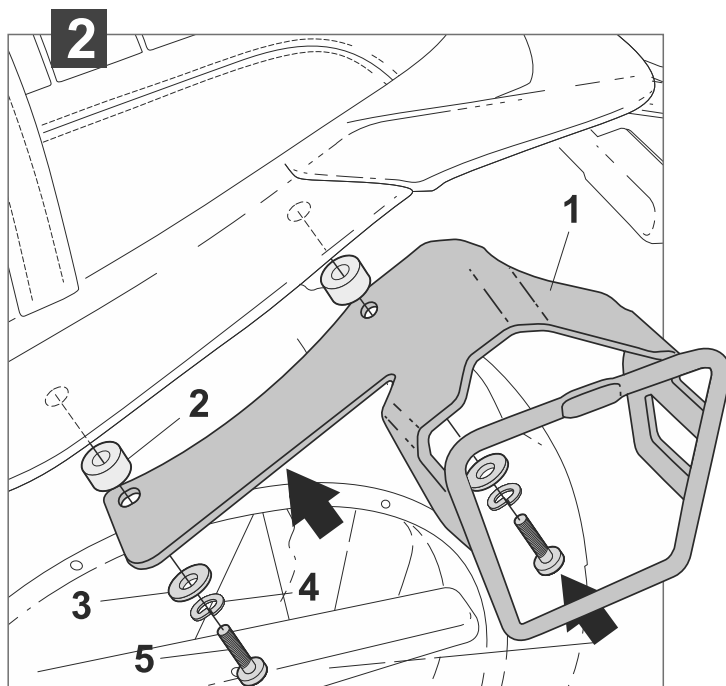

SHAD

BENELLI LEONCINO 800 / 800 TRAIL '21-

BCN

B0LN81SR

1 263122 x 1 ←

2 260686 x 2
Ø16 Ø9 x 8

3 303045 x 2
Ø8

4 303027 x 2
Ø8

5 304028 x 2
M8x25 DIN 7380

6 304053 x 2
M8x30 DIN 7380

WARNING! ⚠

GB Do not fully tighten the screws until it is ensured that the KIT is correctly attached and aligned.

E No apretar los tornillos del todo hasta asegurarse que el KIT está correctamente colocado y alineado.

D Ziehen Sie die Schrauben nicht ganz fest, bevor Sie sich nicht vergewissert haben, daß der Bausatz korrekt eingestellt und ausgerichtet ist.

I Non stringere del tutto le viti fin tanto non si è sicuri che il kit è collocato correttamente e allineato.

F Ne pas serrer les vis avant d'être sûr que le KIT soit correctement positionné et ajusté.

3 SR SYSTEM + TOP MASTER