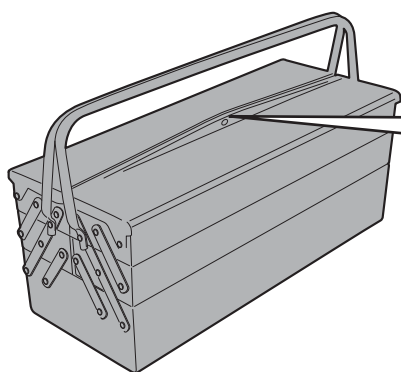

ES4105 - ES4105K

ESTENSIONE CAVALLETTO LATERALE - SIDE STAND EXTENSION - FUSSVERBREITERUNGEN FÜR SEITENSTÄNDER
ZIJSTANDAARD EXTENSIE - EXTENSIÓN DEL CABALLETE LATERAL - EXTENSÃO DO CAVALETE LATERAL

KAWASAKI VERSYS 1000 (2013)

ATTENZIONE: IL MONTAGGIO DELL' ESTENSIONE DEL CAVALLETTO, POTREBBE LIMITARE IL GRADO DI LIBERTÀ DI INCLINAZIONE DELLA MOTO.
APPLICARE ALCUNE GOCCE DI FRENA FILETTI SULLE VITI DI FISSAGGIO.

ATTENTION: MOUNTING OF STAND EXTENSION, COULD LIMIT LEAN ANGLE.
APPLY SOME THREADLOCK ON THE SCREWS

ATTENTION: MONTAGE DE L'EXTENSION DU PEUPLMENT, POURRAIT LIMITER L'ANGLE D'INCLINAISON.
APPLIQUER UN PEU DE FREIN-FILET SUR LES VIS

ACHTUNG: DER ANBAU DER FUSSVERBREITERUNGEN FÜR SEITENSTÄNDER KANN EINFLUSS AUF DIE SCHRÄGLAGENFREIHEIT DES FAHRZEUGS HABEN.
BRINGEN SIE ETWAS GEWINDEKLE AUF DEN SCHRAUBEN

ATENCIÓN: MONTAJE DE EXTENSIÓN SOPORTE, PODRÍA LIMITAR ÁNGULO DE INCLINACIÓN.
APLIQUE UN POCO DE FIJADOR DE ROSCAS EN LOS TORNILLOS

ATENÇÃO: MONTAGEM DE SUPORTE DE EXTENSÃO, PODERIA LIMITAR O ÂNGULO DE INCLINAÇÃO.
APLIQUE UM POUCO DE MASSA DE BLOQUEIO DE ROSCAS NOS PARAFUSOS

T 25