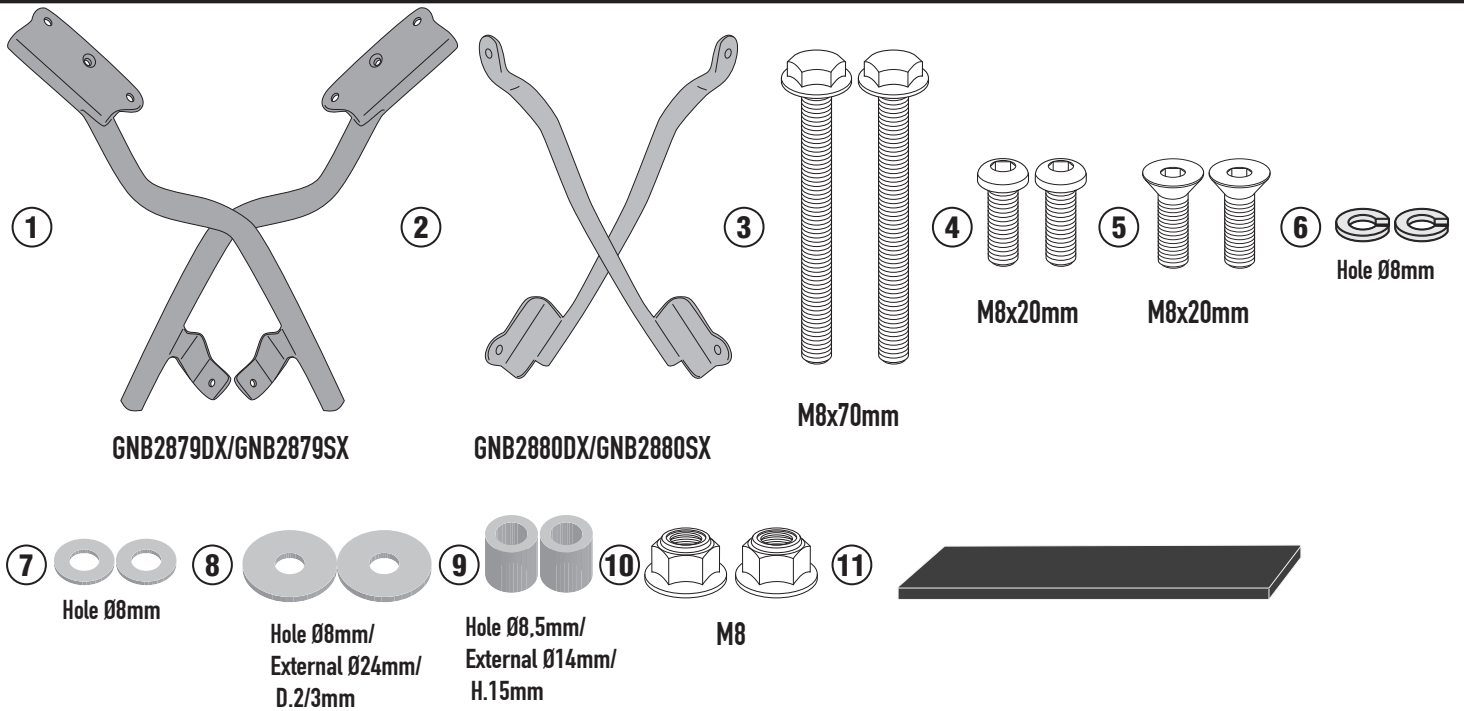

SR9221 - KR9221

MONORACK SPECIFICO - SPECIFIC MONORACK - MONORACK SPECIFIQUE - SPEZIFISCHES MONORACK - MONORACK ESPECÍFICO - MONORACK ESPECÍFICA

CFMOTO MULTITERRAIN 650 MT (2021)

ISTRUZIONI DI MONTAGGIO - MOUNTING INSTRUCTIONS
INSTRUCTIONS DE MONTAGE - BAUANLEITUNG
INSTRUCCIONES DE MONTAJE - INSTRUÇÕES DE MONTAGEM