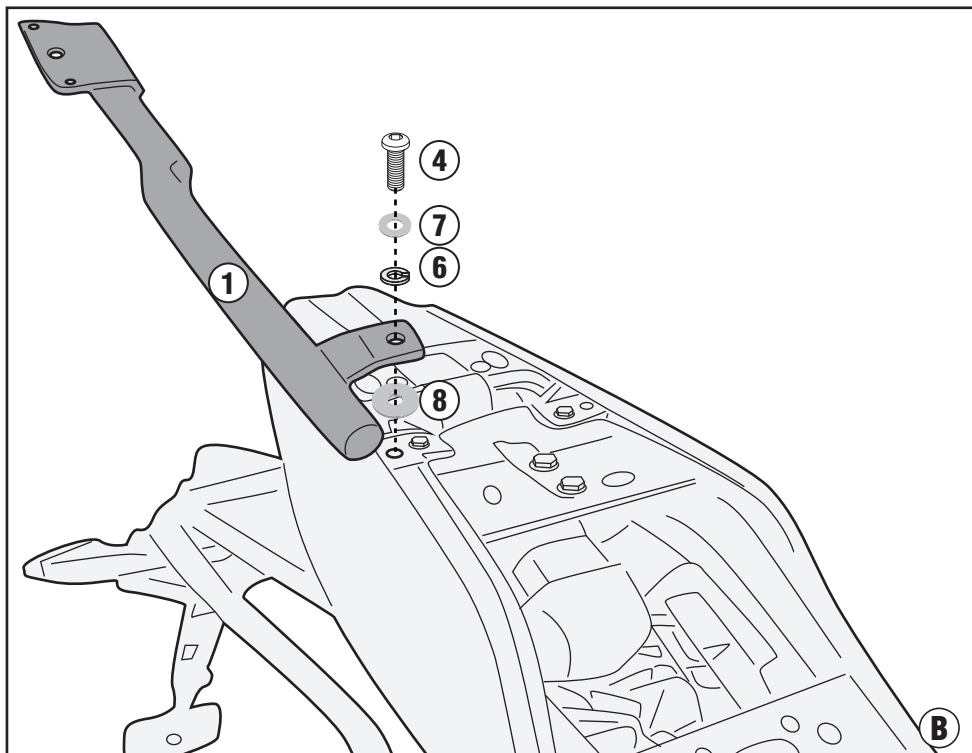

SR9221 - KR9221

MONORACK SPECIFICO - SPECIFIC MONORACK - MONORACK SPECIFIQUE - SPEZIFISCHES MONORACK - MONORACK ESPECÍFICO - MONORACK ESPECÍFICA

CFMOTO MULTITERRAIN 650 MT (2021)

LEFT SIDE/RIGHT SIDE