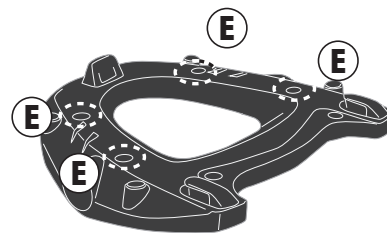

M5/M7/M5M/M6M PLATE