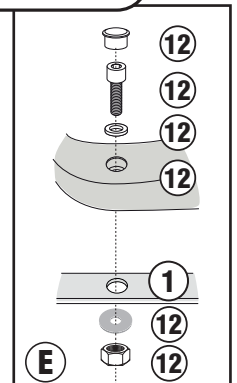

M5/M7/M5M/M6M PLATE