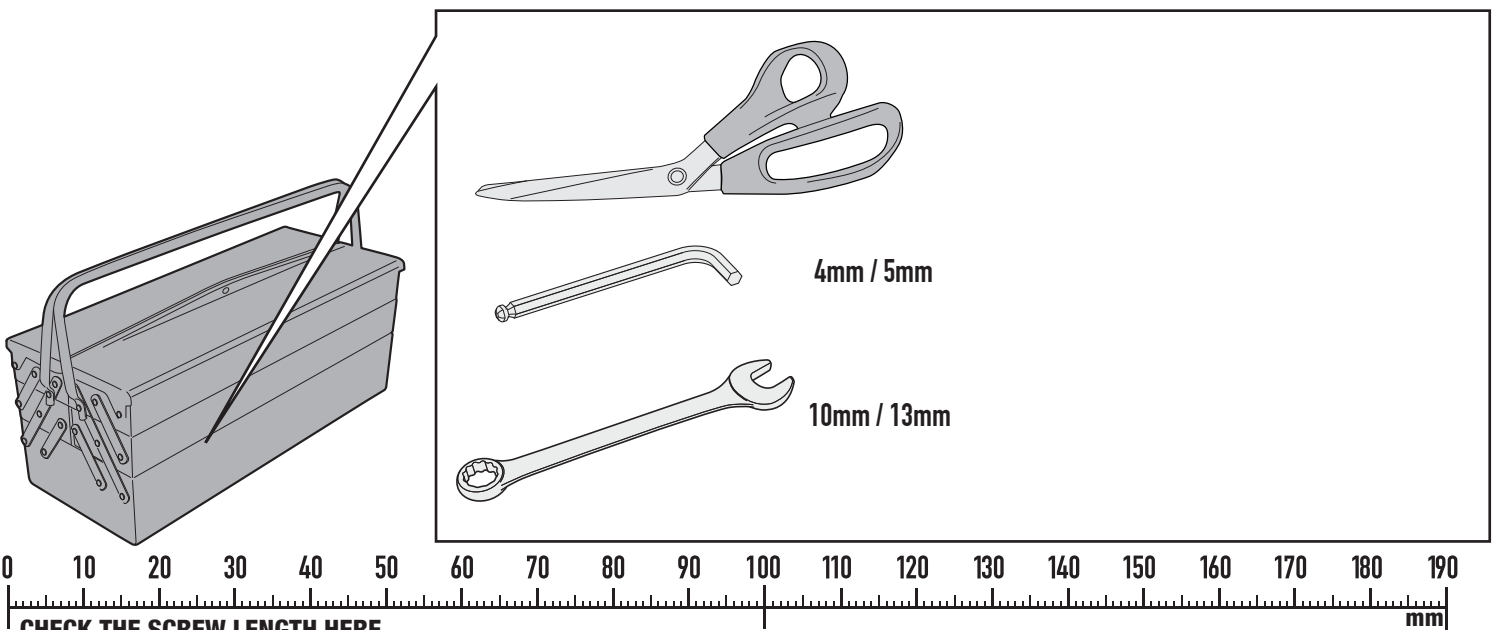

SR9221 - KR9221

MONORACK SPECIFICO - SPECIFIC MONORACK - MONORACK SPECIFIQUE - SPEZIFISCHES MONORACK - MONORACK ESPECÍFICO - MONORACK ESPECÍFICA

CFMOTO MULTITERRAIN 650 MT (2021)

ISTRUZIONI DI MONTAGGIO - MOUNTING INSTRUCTIONS
INSTRUCTIONS DE MONTAGE - BAUANLEITUNG
INSTRUCCIONES DE MONTAJE - INSTRUÇÕES DE MONTAGEM