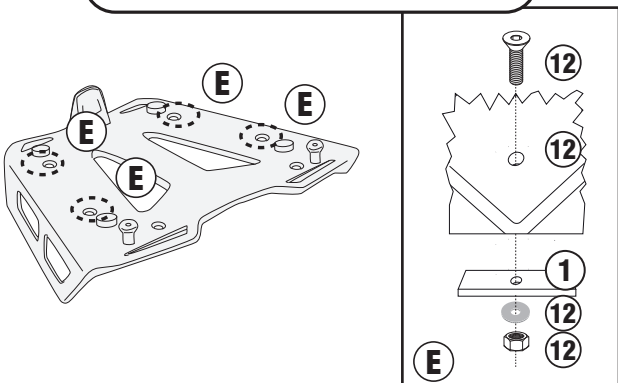

SR9221 - KR9221

MONORACK SPECIFICO - SPECIFIC MONORACK - MONORACK SPECIFIQUE - SPEZIFISCHES MONORACK - MONORACK ESPECÍFICO - MONORACK ESPECÍFICA

CFMOTO MULTITERRAIN 650 MT (2021)

M5/M7/M5M/M6M PLATE

M8 PLATE

M9 PLATE