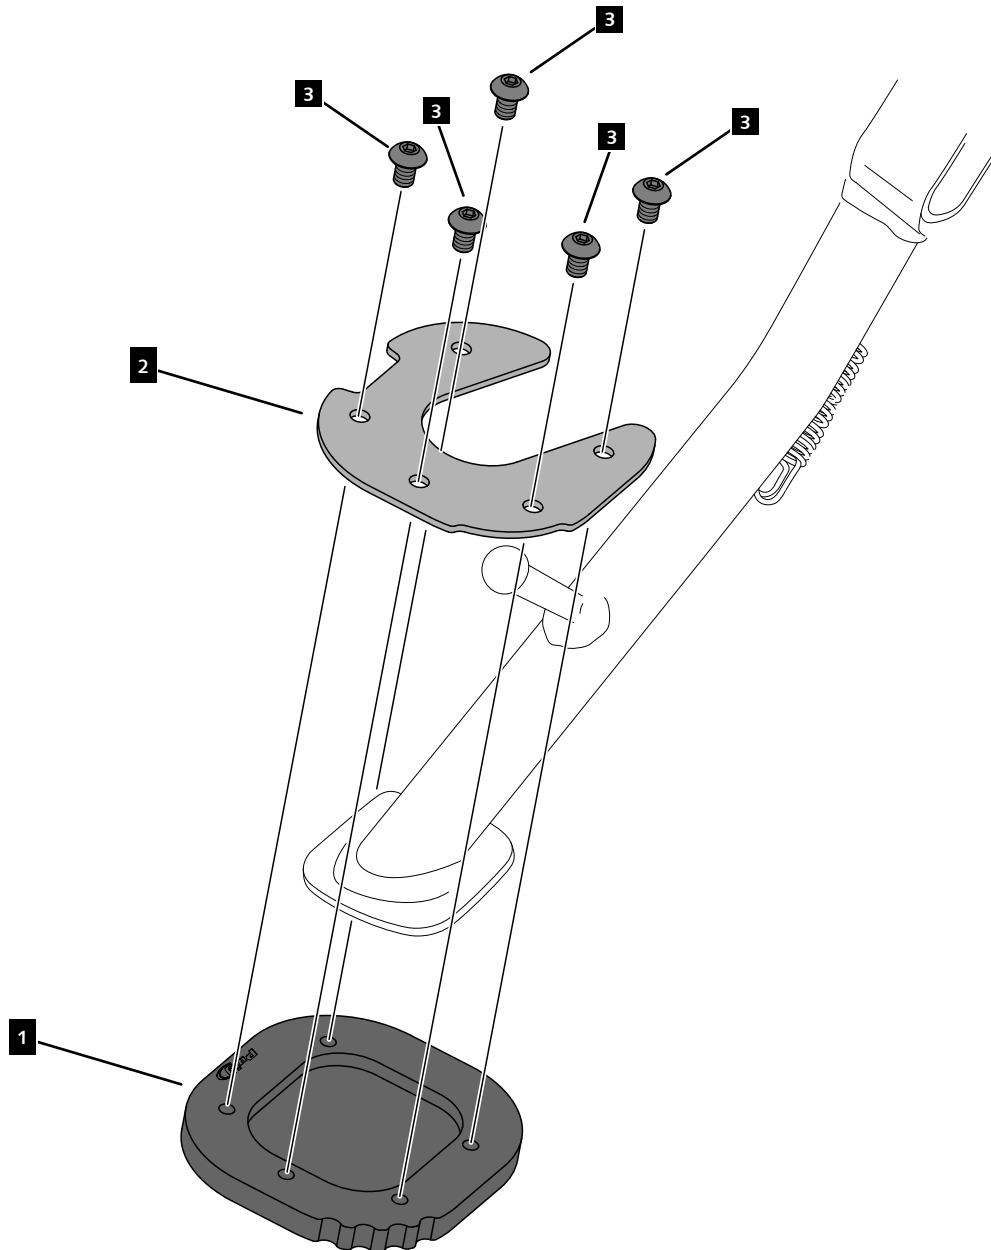

## HONDA CB750 HORNET '23

REF 21525N

EXTENSIÓN PATA DE CABRA / KICKSTAND EXTENSION

1 Person

5 min

EASY

ALLEN

Nº 3

ID.	PIEZA / PART	DESCRIPCIÓN	DESCRIPTION	QTY.
1		Base aluminio	Aluminum base	1
2		Chapa superior	Upper plate	1
3		Tornillo M5x8 DIN1001 INOX	M5x8 DIN1001 INOX screw	5

## HONDA CB750 HORNET '23

REF  
21525N

INSTRUCCIONES DE MONTAJE - MOUNTING INSTRUCTIONS

**CONSULTAR EN NUESTRA PAGINA WEB LA DISPONIBILIDAD  
DEL VIDEO DE MONTAJE DE ESTA REFERENCIA.  
CONSULT OUR WEBSITE THE VIDEO MOUNT AVAILABILITY OF  
THIS REFERENCE.**