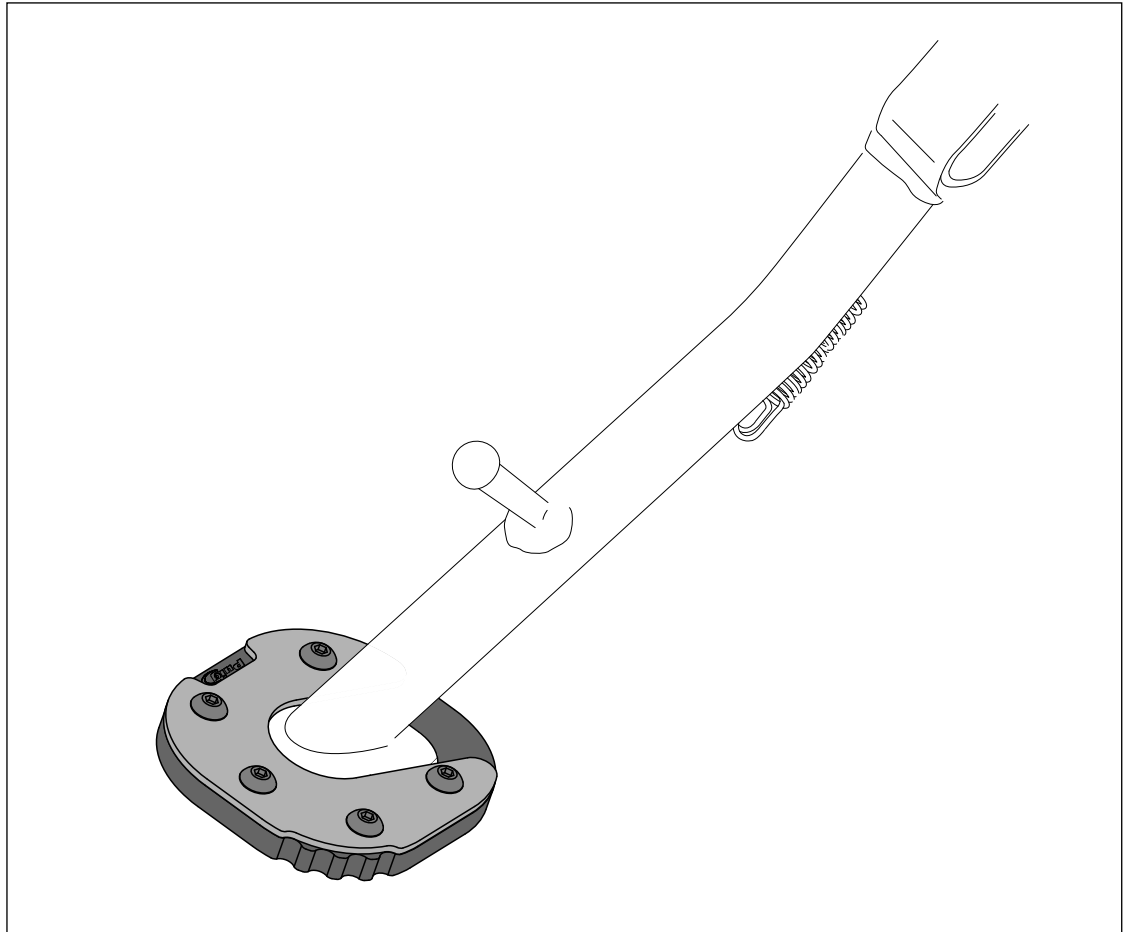

## HONDA CB750 HORNET '23

REF 21525N

EXTENSIÓN PATA DE CABRA / KICKSTAND EXTENSION

1 Person

5 min

EASY

ALLEN

Nº 3

ID.	PIEZA / PART	DESCRIPCIÓN	DESCRIPTION	QTY.
1		Base aluminio	Aluminum base	1
2		Chapa superior	Upper plate	1
3		Tornillo M5x8 DIN1001 INOX	M5x8 DIN1001 INOX screw	5