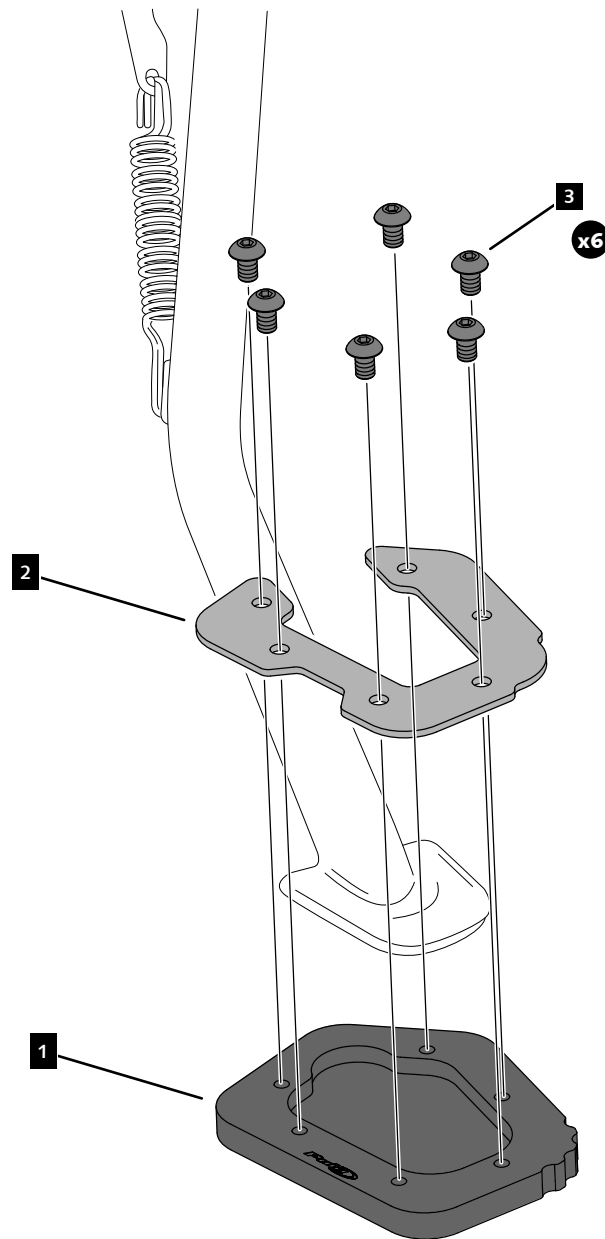

# TRIUMPH TIGER SPORT 660 '22

REF 21324N

EXTENSIÓN PATA DE CABRA / KICKSTAND EXTENSION

ID.	PIEZA / PART	DESCRIPCIÓN	DESCRIPTION	QTY.
1		Base aluminio	Aluminum base	1
2		Chapa superior	Upper plate	1
3		Tornillo M5x8 DIN1001 INOX	M5x8 DIN1001 INOX screw	6

# TRIUMPH TIGER SPORT 660 '22

REF  
21324N

INSTRUCCIONES DE MONTAJE - MOUNTING INSTRUCTIONS

**CONSULTAR EN NUESTRA PAGINA WEB LA DISPONIBILIDAD DEL VIDEO DE MONTAJE DE ESTA REFERENCIA.  
CONSULT OUR WEBSITE THE VIDEO MOUNT AVAILABILITY OF THIS REFERENCE.**