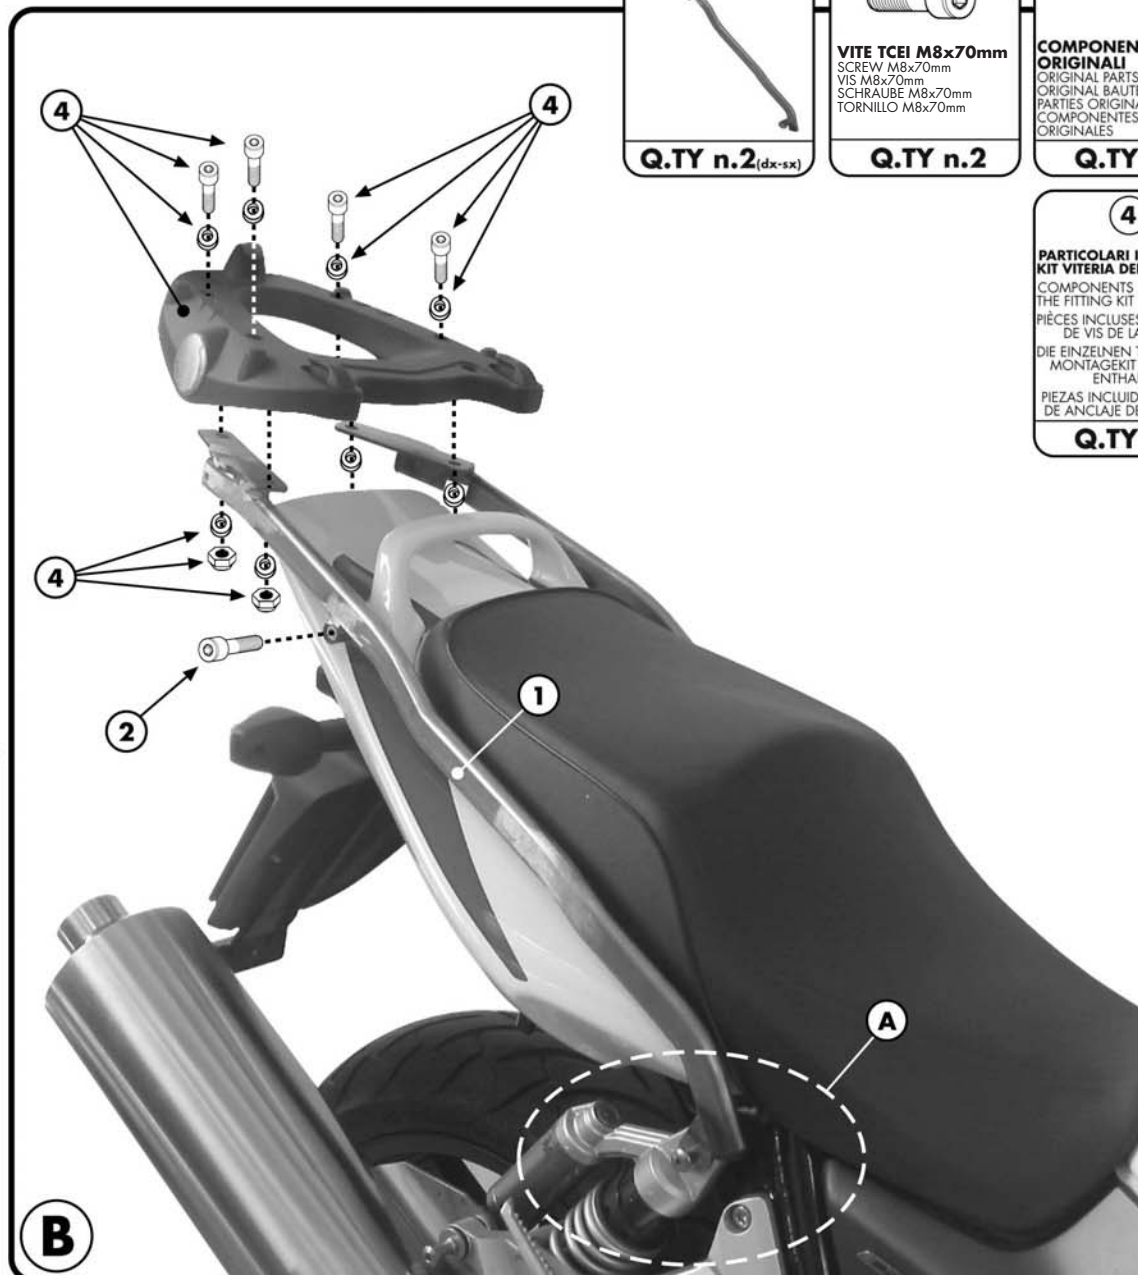

259FZ-KZ259

MONORACK SPECIFICO - SPECIFIC MONORACK
MONORACK SPECIFIQUE - SPEZIFISCHES MONORACK - MONORACK ESPECÍFICO

HONDA CB1300 '03/'07

ISTRUZIONI DI MONTAGGIO - MOUNTING INSTRUCTIONS
INSTRUCTIONS DE MONTAGE - BAUANLEITUNG - INSTRUCCIONES DE MONTAJE

I ISTRUZIONI DI MONTAGGIO

1. MONTARE I SUPPORTI N°1 E LA PIASTRA (NON INCLUSA) COME INDICATO IN FOTO B, FACENDO RIFERIMENTO ANCHE ALLA FOTO A.

GB MOUNTING INSTRUCTIONS

1. MOUNT THE SUPPORTS N°1 AND THE PLATE (NOT INCLUDED) AS SHOWN IN PICTURE B, ALSO MAKING REFERENCE TO THE DETAILED PICTURE A.