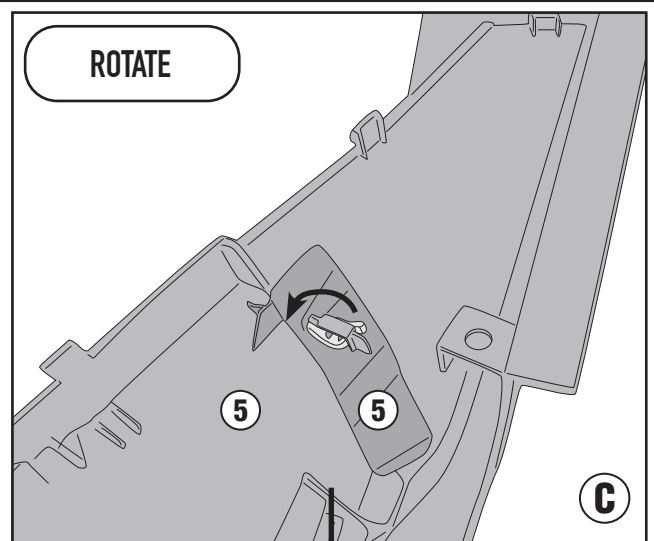

1179KIT - 1179KITK

KIT SPECIFICO - SPECIFIC KIT - KIT SPECIFIQUE - SPEZIFISCHES KIT - KIT ESPECÍFICO - KIT ESPECÍFICA

HONDA CRF1100L Africa Twin (2020)