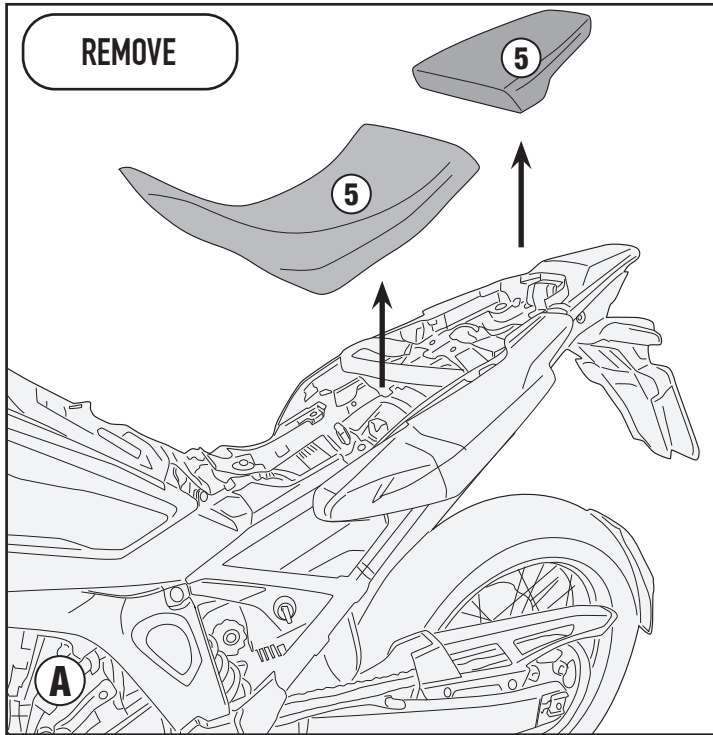

1179KIT - 1179KITK

KIT SPECIFICO - SPECIFIC KIT - KIT SPECIFIQUE - SPEZIFISCHES KIT - KIT ESPECÍFICO - KIT ESPECÍFICA

HONDA CRF1100L Africa Twin (2020)