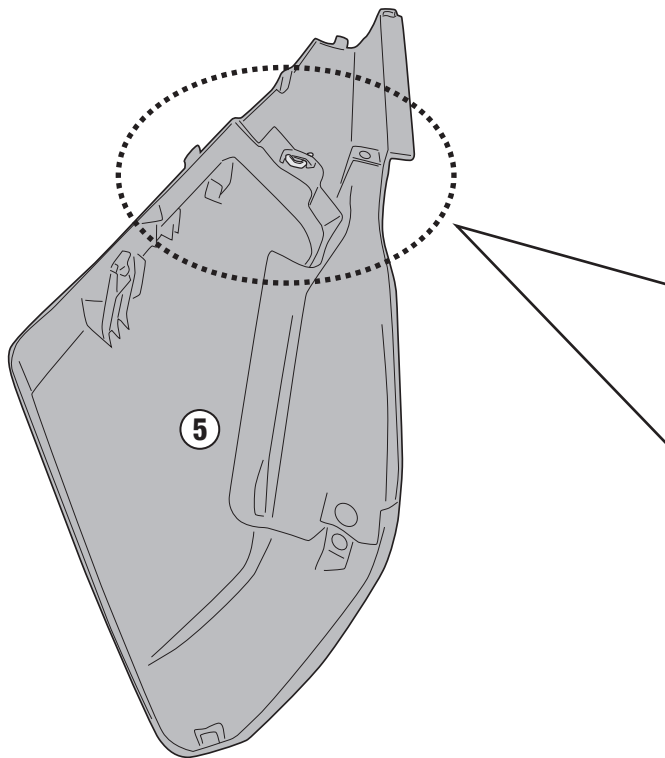

1179KIT - 1179KITK

KIT SPECIFICO - SPECIFIC KIT - KIT SPECIFIQUE - SPEZIFISCHES KIT - KIT ESPECÍFICO - KIT ESPECÍFICA

HONDA CRF1100L Africa Twin (2020)