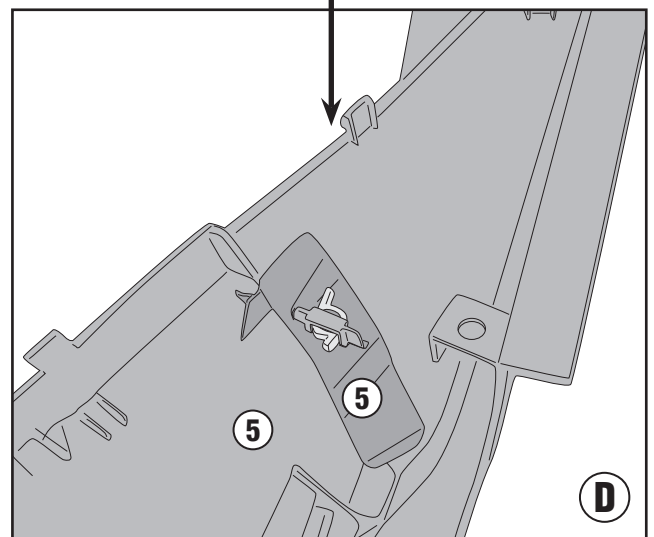

1179KIT - 1179KITK

KIT SPECIFICO - SPECIFIC KIT - KIT SPECIFIQUE - SPEZIFISCHES KIT - KIT ESPECÍFICO - KIT ESPECÍFICA

HONDA CRF1100L Africa Twin (2020)