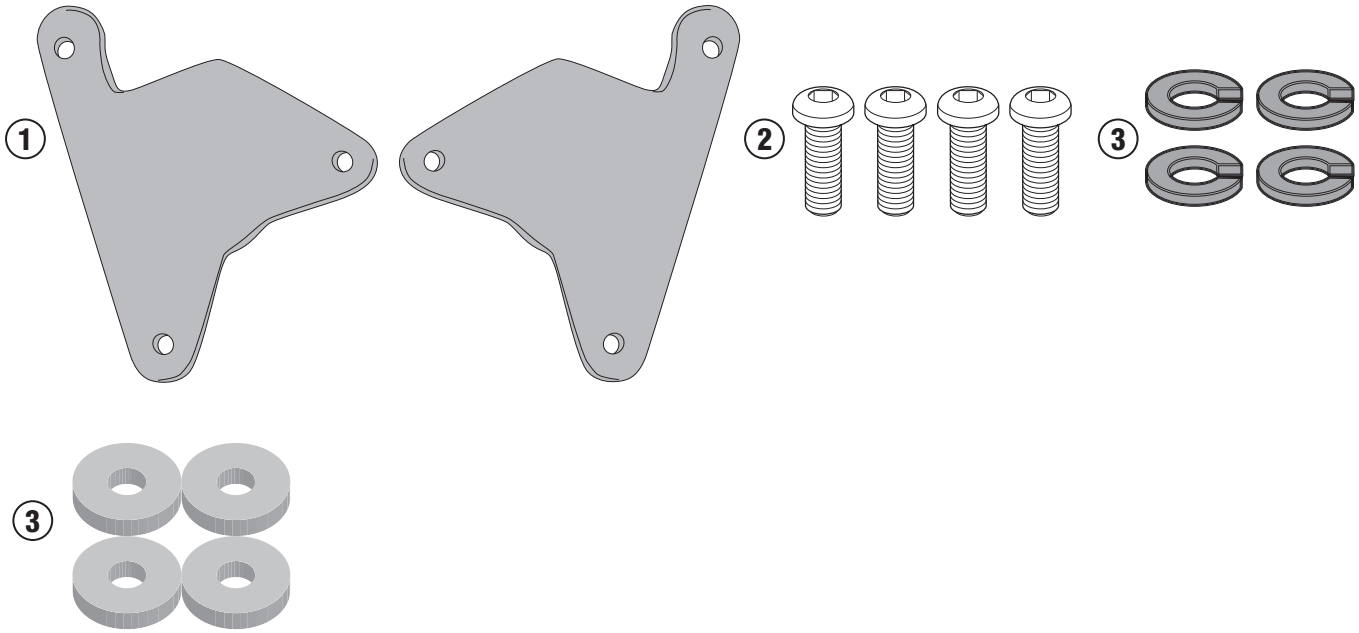

1179KIT - 1179KITK

KIT SPECIFICO - SPECIFIC KIT - KIT SPECIFIQUE - SPEZIFISCHES KIT - KIT ESPECÍFICO - KIT ESPECÍFICA

HONDA CRF1100L Africa Twin (2020)

N°	Descrizione/Description	Caratteristiche/Features	Codice/Code	Quantità/Quantity
1	Supporto - Support - Support Halterung - Soporte - Apoio	-	GL4402V	2(Right;Left)
2	Vite - Screw Vis - Schraube Tornillo - Parafuso	TBEI M8x25	825TBEI	4
3	Rondella spaccata - Split washer Scheibe - Rondelle fendue Arandela seccionada - Arruela Dentada	Foro Ø8mm	Z1060	4
4	Distanziale - Spacer Entretoise - Distanzstueck Distanciador - Espaçador	Ø24x5 Foro 8,5mm	C24L5F8,5T	4
5	Componenti Originali - Original Parts Parties Originales - Original Bauteile Componentes Originales - Componentes Originais	-	-	-

1179KIT - 1179KITK

KIT SPECIFICO - SPECIFIC KIT - KIT SPECIFIQUE - SPEZIFISCHES KIT - KIT ESPECÍFICO - KIT ESPECÍFICA

HONDA CRF1100L Africa Twin (2020)

ISTRUZIONI DI MONTAGGIO - MOUNTING INSTRUCTIONS
INSTRUCTIONS DE MONTAGE - BAUANLEITUNG
INSTRUCCIONES DE MONTAJE - INSTRUÇÕES DE MONTAGEM