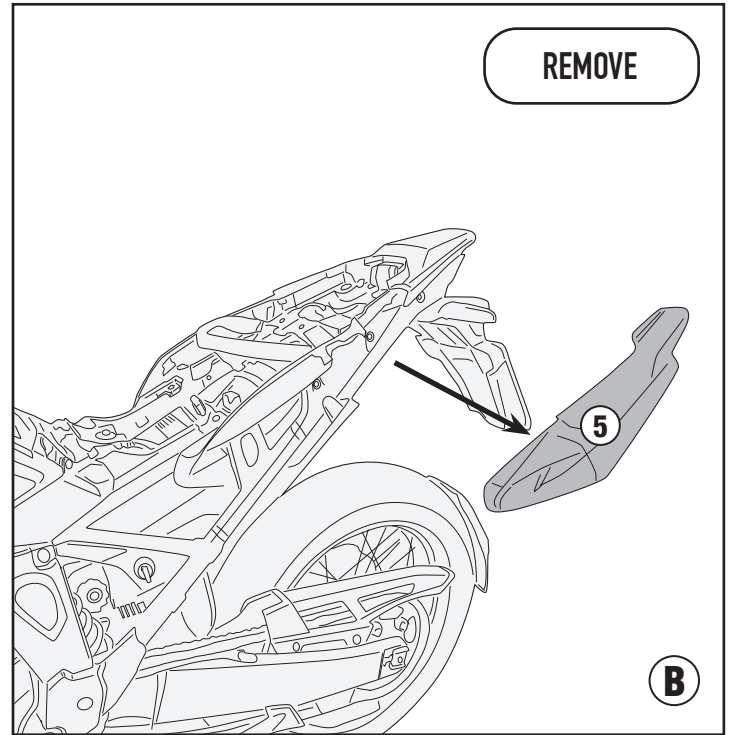

1179KIT - 1179KITK

KIT SPECIFICO - SPECIFIC KIT - KIT SPECIFIQUE - SPEZIFISCHES KIT - KIT ESPECÍFICO - KIT ESPECÍFICA

HONDA CRF1100L Africa Twin (2020)