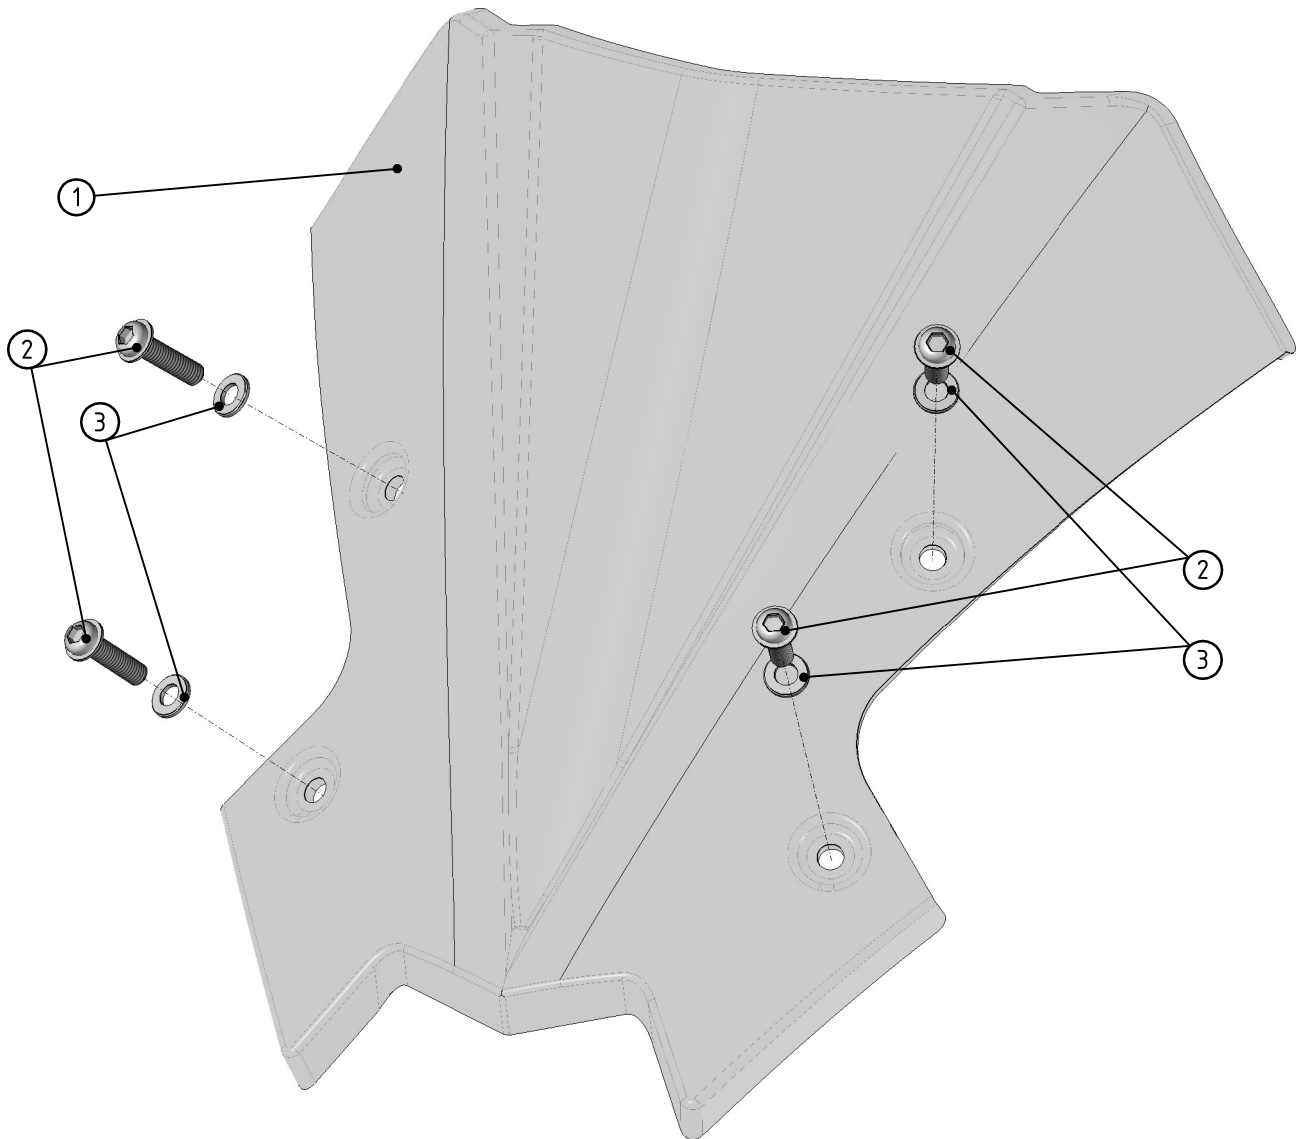

## Z900 2020 / Z650 2020

 : Facile / Easy

 : 1

 : 15 min

 : Allen 4

Repère	Désignation	Quantité	Image
1	Saute vent ABS Ermax / ABS Ermax windscreen	1	
2	Vis BHc Ø5 x 20 acier / Ø5 x 20 BHc steel screw	4	
3	Rondelle plastique Ø5 / Ø5 nylon washer	4	