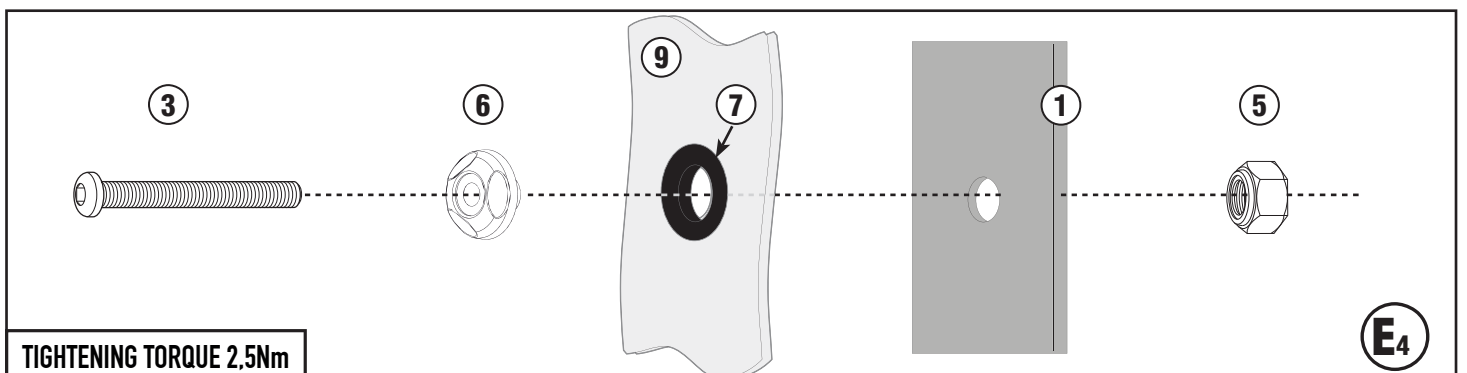

A7068A - A7068AK

ATTACCHI SPECIFICI PER - SPECIFIC FITTING KIT FOR - KIT DE MONTAGE SPECIFIQUE POUR
SPEZIFISCHER MONTAGEKIT FÜR - ANCLAJE ESPECÍFICO PARA - ANCORADOURO ESPECÍFICO

SIM JOYRIDE 300 (2022)

ISTRUZIONI DI MONTAGGIO - MOUNTING INSTRUCTIONS
INSTRUCTIONS DE MONTAGE - BAUANLEITUNG
INSTRUCCIONES DE MONTAJE - INSTRUÇÕES DE MONTAGEM