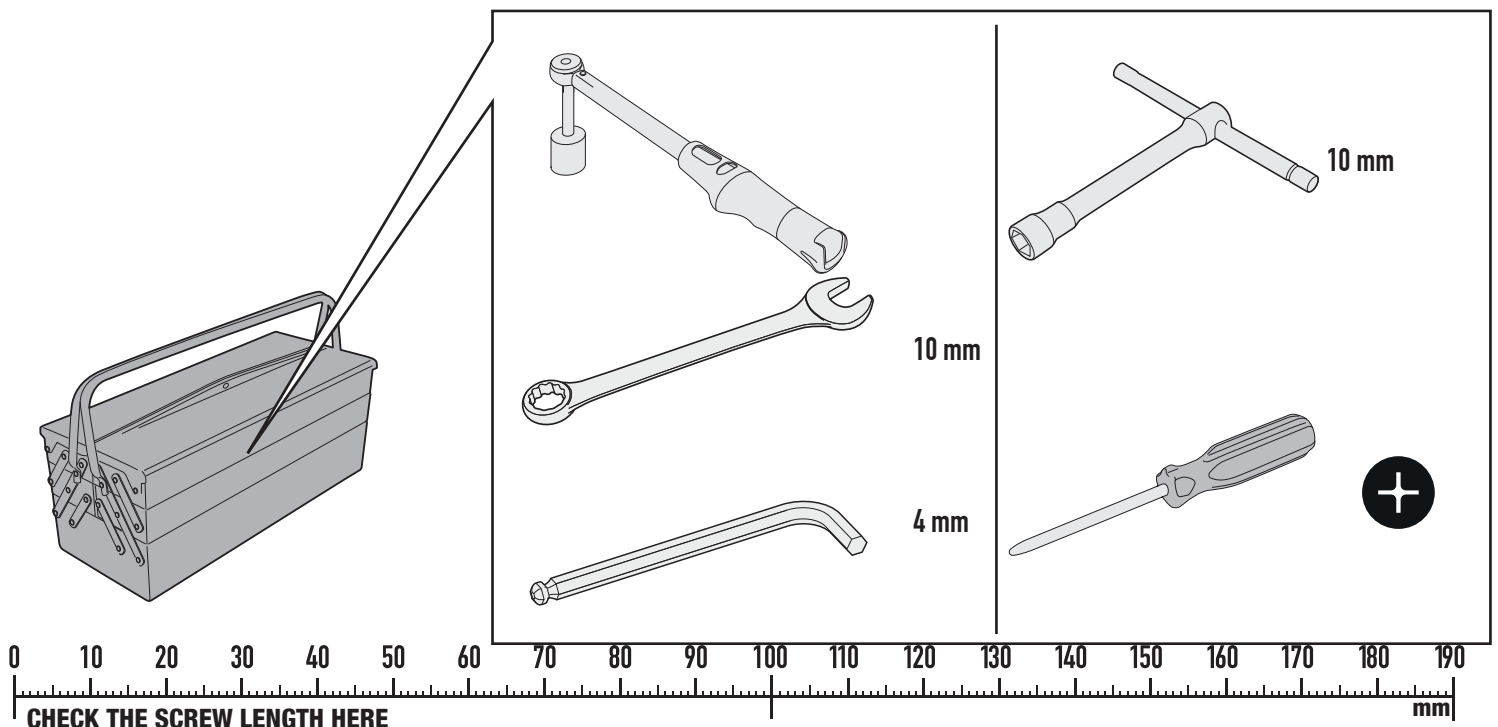

A7068A - A7068AK

ATTACCHI SPECIFICI PER - SPECIFIC FITTING KIT FOR - KIT DE MONTAGE SPECIFIQUE POUR
SPEZIFISCHER MONTAGEKIT FÜR - ANCLAJE ESPECÍFICO PARA - ANCORADOURO ESPECÍFICO

SIM JOYRIDE 300 (2022)

N°	Descrizione/Description	Caratteristiche/Features	Codice/Code	Quantità/Quantity
1	Supporto - Support - Support Halterung - Soporte - Apoio	-	GL5378DXV GL5378SXV	2 (Right;Left)
2	Vite - Screw - Vis - Schraube Tornillo - Parafuso	TBEIFF M6x16	616TBEIFF	4
3	Vite - Screw - Vis - Schraube Tornillo - Parafuso	TBEI M6x25	625TBEI	4
4	Rondella - Washer Rondelle - Scheibe Arandela - Arruela	Foro Ø6mm	6RON	4
5	Dado - Bolt - Ecrou Mutter - Tuerca - Porca	Dado Autobloccante Flangiato basso M6 (H.7mm)	6DADIABFN	4
6	Boccola Di Ritenzione - Plastic Bush Douille Plastique - Plastik Buchse Casquillo - Boné	-	Z871N	4
7	Gommino - Fairleader Chaumard - Gummi Goma - Borracha	-	Z268-2	4
8	Componenti Originali - Original Parts Parties Originales - Original Bauteile Componentes Originales - Componentes Originais	-	-	-
9	Schermo Specifico - Specific Screen - Écran Spécifique Spezifischen Bildschirm - Pantalla Específica - Tela Específica	-	7056DT	-

A7068A - A7068AK

ATTACCHI SPECIFICI PER - SPECIFIC FITTING KIT FOR - KIT DE MONTAGE SPECIFIQUE POUR
SPEZIFISCHER MONTAGEKIT FÜR - ANCLAJE ESPECÍFICO PARA - ANCORADOURO ESPECÍFICO

SIM JOYRIDE 300 (2022)