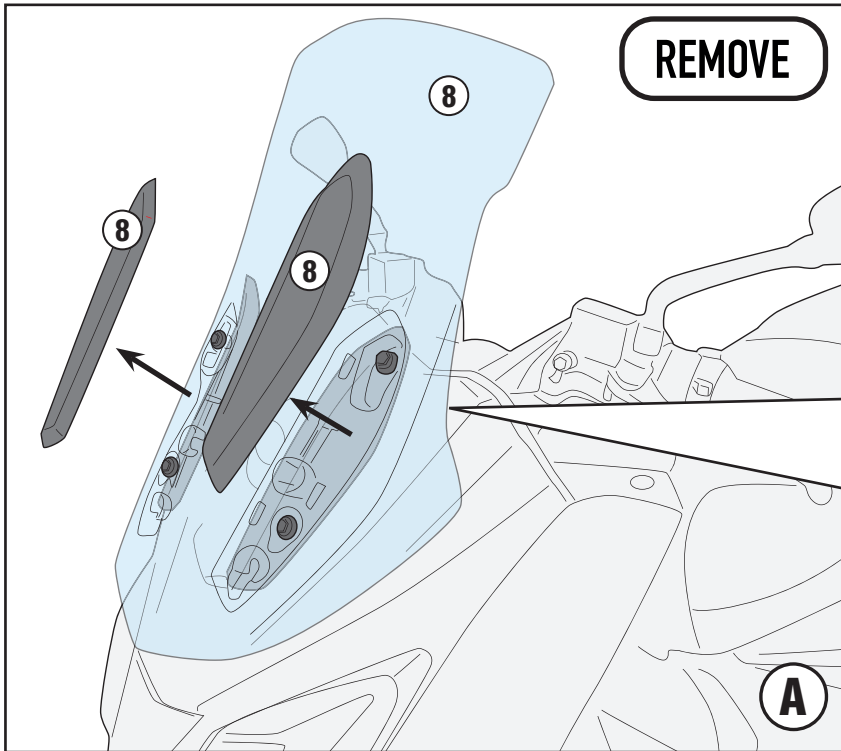

A7068A - A7068AK

ATTACCHI SPECIFICI PER - SPECIFIC FITTING KIT FOR - KIT DE MONTAGE SPECIFIQUE POUR
SPEZIFISCHER MONTAGEKIT FÜR - ANCLAJE ESPECÍFICO PARA - ANCORADOURO ESPECÍFICO

SIM JOYRIDE 300 (2022)