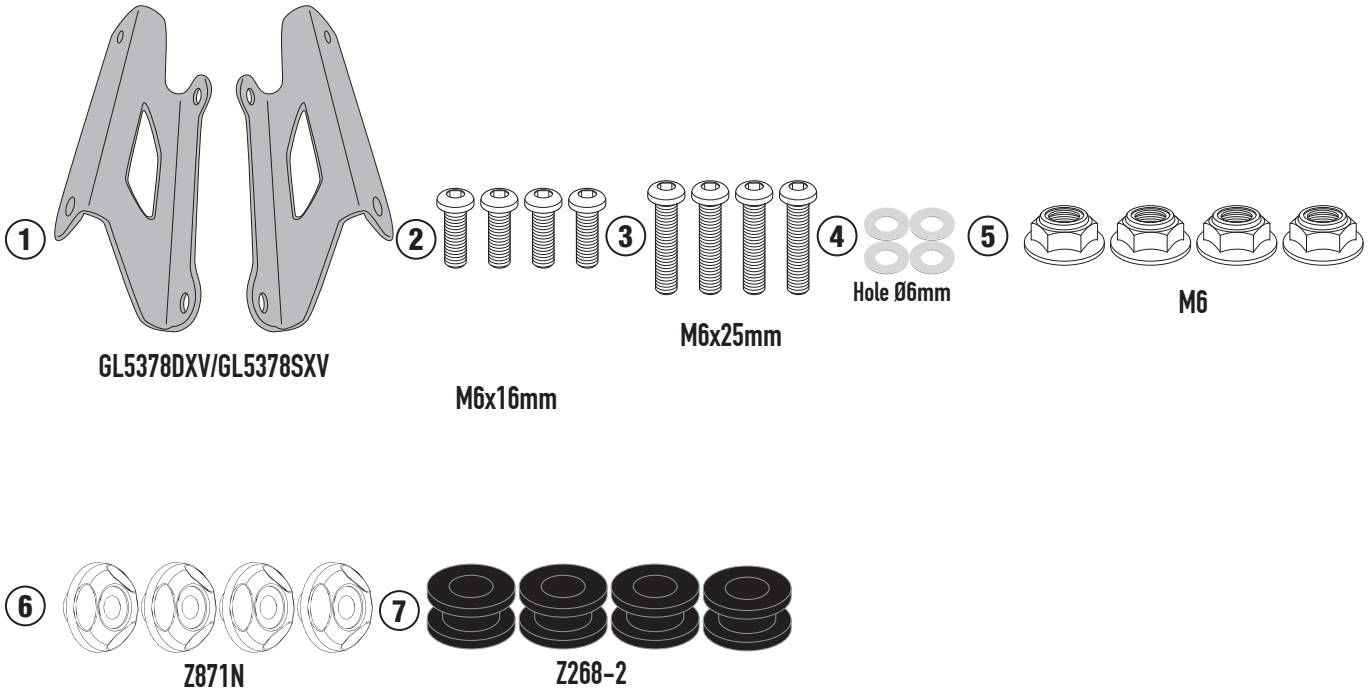

A7068A - A7068AK

ATTACCHI SPECIFICI PER - SPECIFIC FITTING KIT FOR - KIT DE MONTAGE SPECIFIQUE POUR
SPEZIFISCHER MONTAGEKIT FÜR - ANCLAJE ESPECÍFICO PARA - ANCORADOURO ESPECÍFICO

SIM JOYRIDE 300 (2022)

N°	Descrizione/Description	Caratteristiche/Features	Codice/Code	Quantità/Quantity
1	Supporto - Support - Support Halterung - Soporte - Apoio	-	GL5378DXV GL5378SXV	2 (Right;Left)
2	Vite - Screw - Vis - Schraube Tornillo - Parafuso	TBEIFF M6x16	616TBEIFF	4
3	Vite - Screw - Vis - Schraube Tornillo - Parafuso	TBEI M6x25	625TBEI	4
4	Rondella - Washer Rondelle - Scheibe Arandela - Arruela	Foro Ø6mm	6RON	4
5	Dado - Bolt - Ecrou Mutter - Tuerca - Porca	Dado Autobloccante Flangiato basso M6 (H.7mm)	6DADIABFN	4
6	Boccola Di Ritenzione - Plastic Bush Douille Plastique - Plastik Buchse Casquillo - Boné	-	Z871N	4
7	Gommino - Fairleader Chaumard - Gummi Goma - Borracha	-	Z268-2	4
8	Componenti Originali - Original Parts Parties Originales - Original Bauteile Componentes Originales - Componentes Originais	-	-	-
9	Schermo Specifico - Specific Screen - Écran Spécifique Spezifischen Bildschirm - Pantalla Específica - Tela Específica	-	7056DT	-

A7068A - A7068AK

ATTACCHI SPECIFICI PER - SPECIFIC FITTING KIT FOR - KIT DE MONTAGE SPECIFIQUE POUR
SPEZIFISCHER MONTAGEKIT FÜR - ANCLAJE ESPECÍFICO PARA - ANCORADOURO ESPECÍFICO

SIM JOYRIDE 300 (2022)