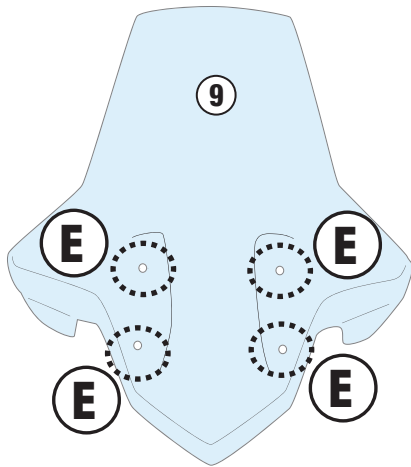

A7068A - A7068AK

ATTACCHI SPECIFICI PER - SPECIFIC FITTING KIT FOR - KIT DE MONTAGE SPECIFIQUE POUR
SPEZIFISCHER MONTAGEKIT FÜR - ANCLAJE ESPECÍFICO PARA - ANCORADOURO ESPECÍFICO

SIM JOYRIDE 300 (2022)

ISTRUZIONI DI MONTAGGIO - MOUNTING INSTRUCTIONS
INSTRUCTIONS DE MONTAGE - BAUANLEITUNG
INSTRUCCIONES DE MONTAJE - INSTRUÇÕES DE MONTAGEM