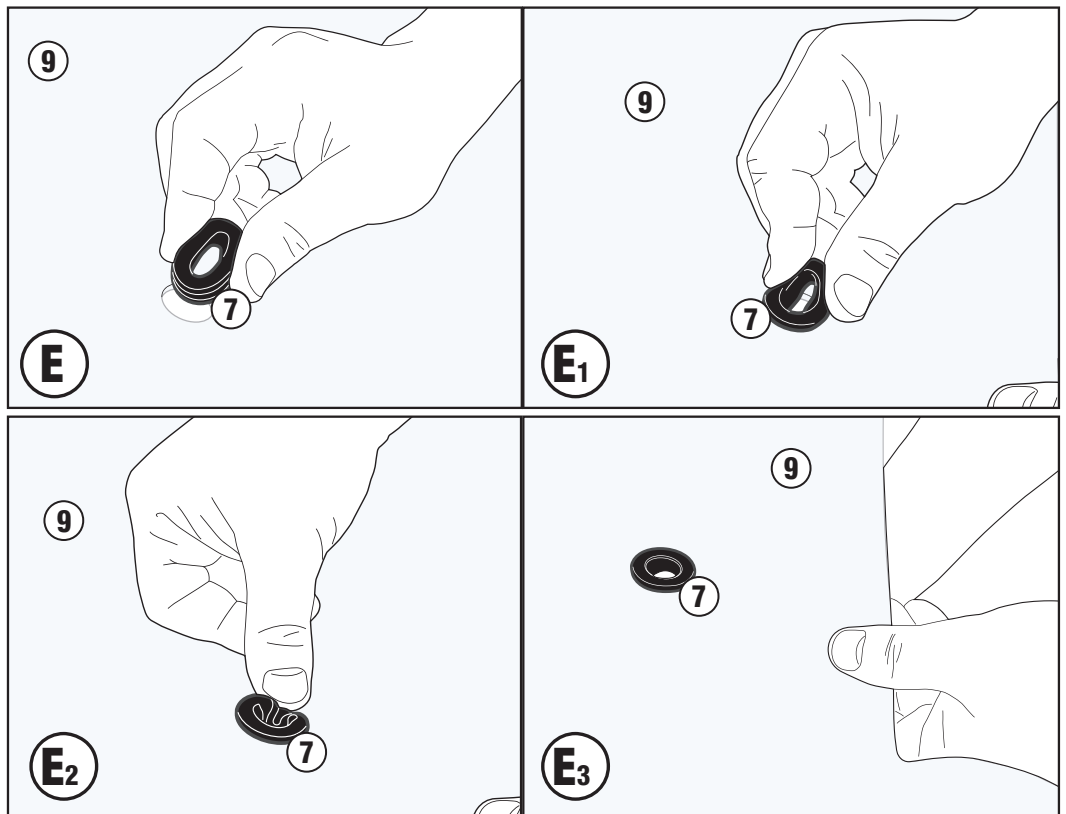

A7068A - A7068AK

ATTACCHI SPECIFICI PER - SPECIFIC FITTING KIT FOR - KIT DE MONTAGE SPECIFIQUE POUR
SPEZIFISCHER MONTAGEKIT FÜR - ANCLAJE ESPECÍFICO PARA - ANCORADOURO ESPECÍFICO

SIM JOYRIDE 300 (2022)

ISTRUZIONI DI MONTAGGIO - MOUNTING INSTRUCTIONS
INSTRUCTIONS DE MONTAGE - BAUANLEITUNG
INSTRUCCIONES DE MONTAJE - INSTRUÇÕES DE MONTAGEM