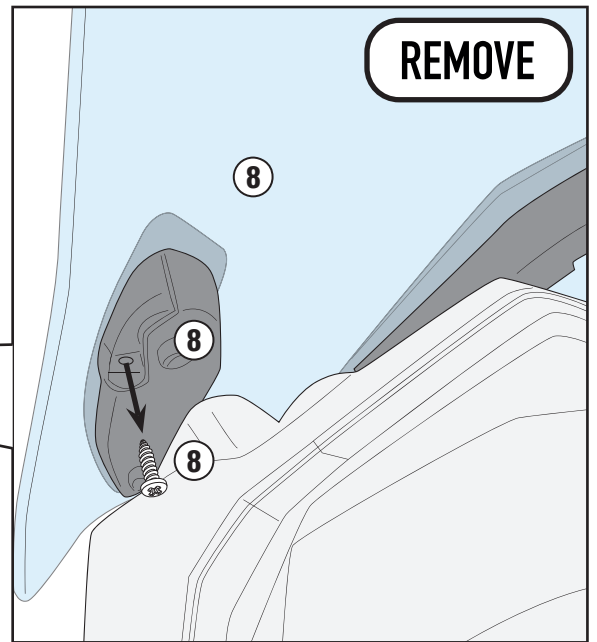

A7068A - A7068AK

ATTACCHI SPECIFICI PER - SPECIFIC FITTING KIT FOR - KIT DE MONTAGE SPECIFIQUE POUR
SPEZIFISCHER MONTAGEKIT FÜR - ANCLAJE ESPECÍFICO PARA - ANCORADOURO ESPECÍFICO

SIM JOYRIDE 300 (2022)