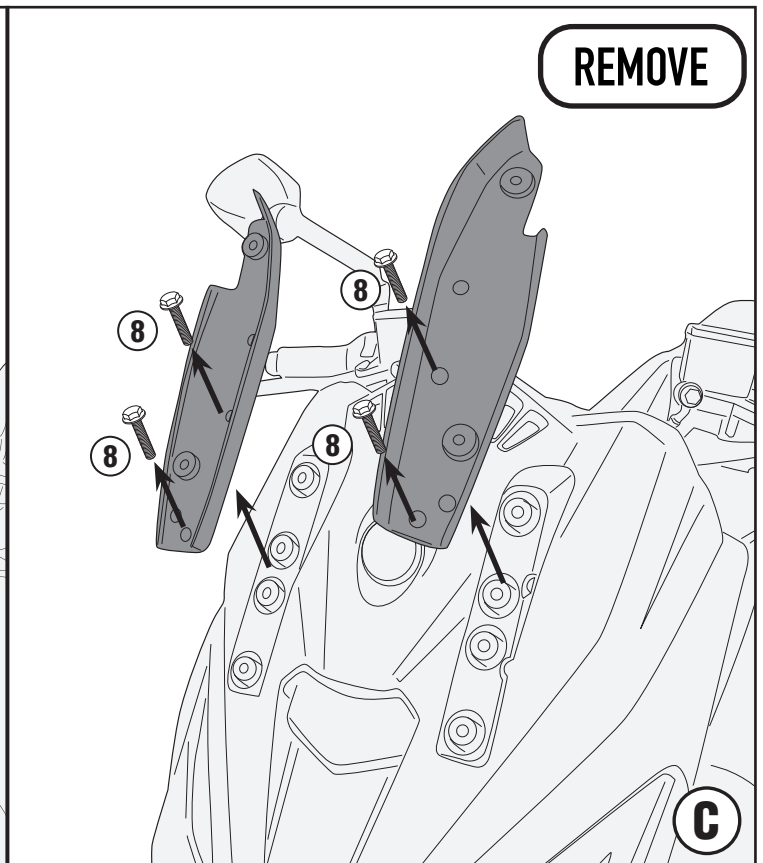

A7068A - A7068AK

ATTACCHI SPECIFICI PER - SPECIFIC FITTING KIT FOR - KIT DE MONTAGE SPECIFIQUE POUR
SPEZIFISCHER MONTAGEKIT FÜR - ANCLAJE ESPECÍFICO PARA - ANCORADOURO ESPECÍFICO

SIM JOYRIDE 300 (2022)