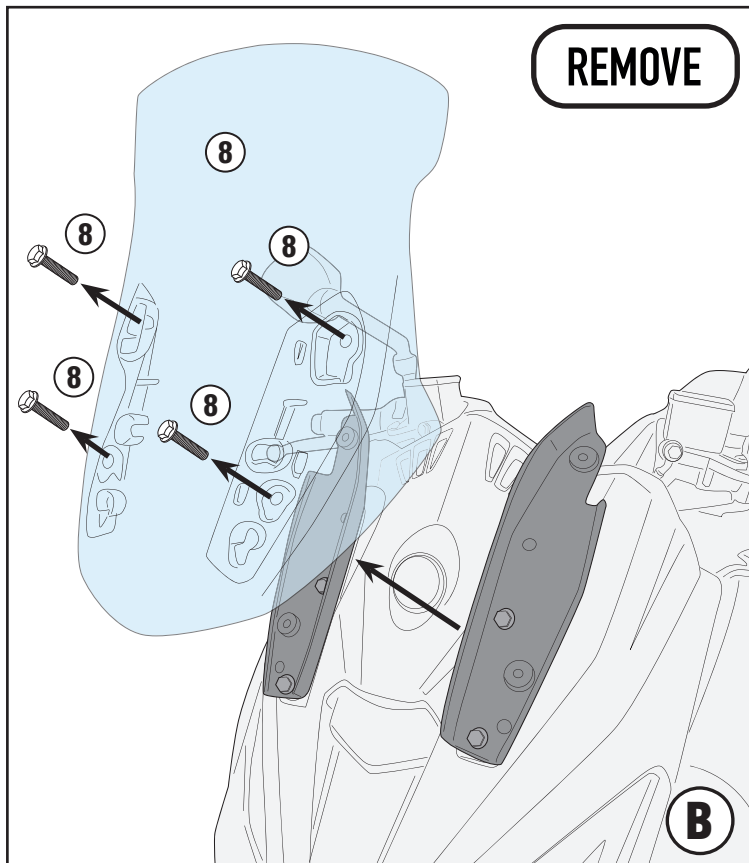

A7068A - A7068AK

ATTACCHI SPECIFICI PER - SPECIFIC FITTING KIT FOR - KIT DE MONTAGE SPECIFIQUE POUR
SPEZIFISCHER MONTAGEKIT FÜR - ANCLAJE ESPECÍFICO PARA - ANCORADOURO ESPECÍFICO

SIM JOYRIDE 300 (2022)