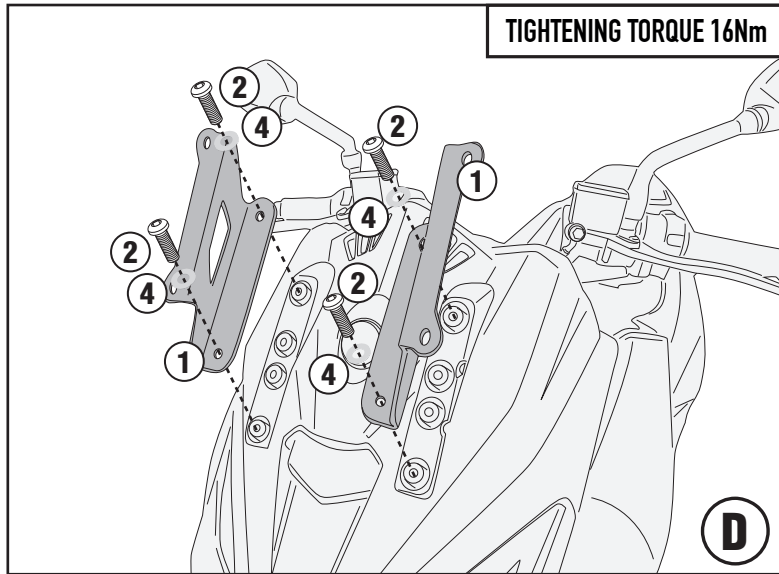

A7068A - A7068AK

ATTACCHI SPECIFICI PER - SPECIFIC FITTING KIT FOR - KIT DE MONTAGE SPECIFIQUE POUR
SPEZIFISCHER MONTAGEKIT FÜR - ANCLAJE ESPECÍFICO PARA - ANCORADOURO ESPECÍFICO

SIM JOYRIDE 300 (2022)

ISTRUZIONI DI MONTAGGIO - MOUNTING INSTRUCTIONS
INSTRUCTIONS DE MONTAGE - BAUANLEITUNG
INSTRUCCIONES DE MONTAJE - INSTRUÇÕES DE MONTAGEM