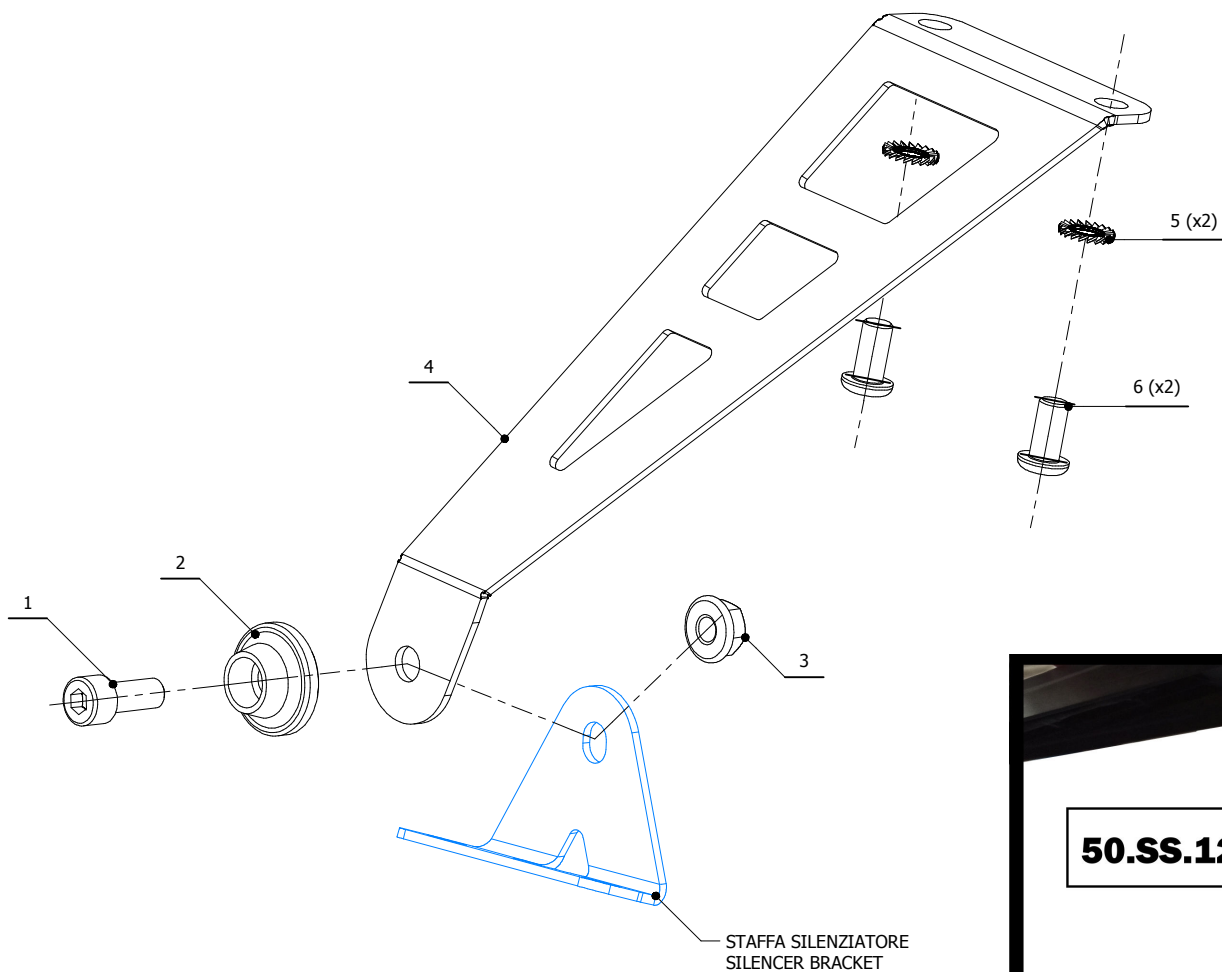

CODE ACC.079.0

LINE Kit accessori staffa pedana APRILIA RS660 / TUONO 660 2020 -->

SCHEMATIC

### ELENCO PARTI / PARTS LIST

#	QTÀ / QTY	DESCRIZIONE / DESCRIPTION	CODICE / CODE
1	1	Vite M8x20 / Screw M8x20	50.73.894.1
2	1	Rondella in alluminio nera / Black aluminium washer	50.73.221.1
3	1	Dado M8 flangiato / Flanged nut M8	50.73.393.1
4	1	Staffa / Bracket	50.SS.1270.0
5	2	Rondella di sicurezza / Safety washer	50.73.604.1
6	2	Vite M8 x 16 / Screw M8 x 16	50.73.098.1