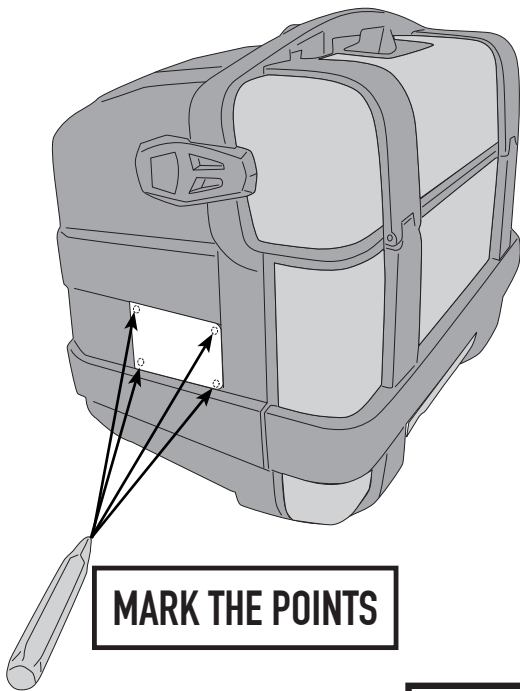

E205KIT-TRK

KIT PER MONTARE IL PORTA TANICA E205 SU TRK33/TRK46 TREKKER - KIT TO MOUNT THE TANK HOLDER E205 ON TRK33/TRK46 TREKKER
KIT POUR MONTER LE PORTE-RÉSERVOIR E205 SUR TRK33/TRK46 TREKKER - KIT PARA MONTAR EL PORTANQUES E205 EN TRK33/TRK46 TREKKER
KIT PARA MONTAR O SUPORTE DE TANQUES E205 EM TRK33/TRK46 TREKKER

MOUNTING ON TRK46

PUT THE TEMPLATE IN THE RIGHT POSITION