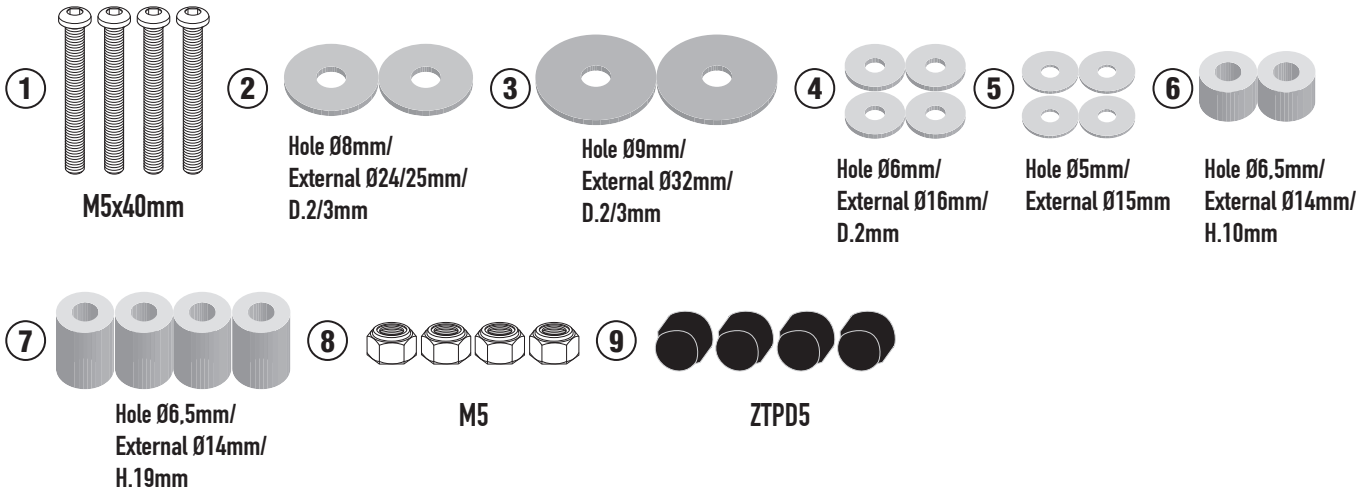

# E205KIT-TRK

KIT PER MONTARE IL PORTA TANICA E205 SU TRK33/TRK46 TREKKER - KIT TO MOUNT THE TANK HOLDER E205 ON TRK33/TRK46 TREKKER  
 KIT POUR MONTER LE PORTE-RÉSERVOIR E205 SUR TRK33/TRK46 TREKKER - KIT PARA MONTAR EL PORTANQUES E205 EN TRK33/TRK46 TREKKER  
 KIT PARA MONTAR O SUPORTE DE TANQUES E205 EM TRK33/TRK46 TREKKER

N°	Descrizione-Description	Caratteristiche-Features	Codice-Code	Quantità-Quantity
1	Vite - Screw - Vis - Schraube Tornillo - Parafuso	TBEI M5x40	540TBEI	4
2	Rondella - Washer - Rondelle - Scheibe Arandela - Arruela	Foro Ø8mm/Esterno Ø24/25mm Sp.2/3mm	258RON	2
3	Rondella - Washer - Rondelle - Scheibe Arandela - Arruela	Foro Ø9mm/Esterno Ø32mm Sp.2mm	832RON	2
4	Rondella - Washer - Rondelle - Scheibe Arandela - Arruela	Foro Ø6mm/Esterno Ø16mm Sp.2mm	0RONG	4
5	Rondella - Washer - Rondelle - Scheibe Arandela - Arruela	Foro Ø5mm/ Esterno Ø15mm	515RON	4
6	Distanziale - Spacer - Entretoise - Distanzstueck Distanciador - Espaçador	Ø14x10 Foro 6,5mm	C14L10F6,5T	2
7	Distanziale - Spacer - Entretoise - Distanzstueck Distanciador - Espaçador	Ø14x19 Foro 6,5mm	C14L19F6,5T	4
8	Dado - Bolt - Ecrou Mutter - Tuerca - Porca	Dado Autobloccante M5	5DADIAU	4
9	Tappo - Cap - Fiche - Stecker - Enchufe - Capa	-	ZTPD5	4
10	Supporto Per Tanica Tan01 Support To Mount The Tank Tan01 Support Pour Fixer Le Tan01 Spezifische Unterstützung Zur Reparatur Des Tan01-Tanks Soporte Para El Montaje Del Depósito Tan01 Mídia Para A Montagem Do Tanque Tan01	-	E205	-