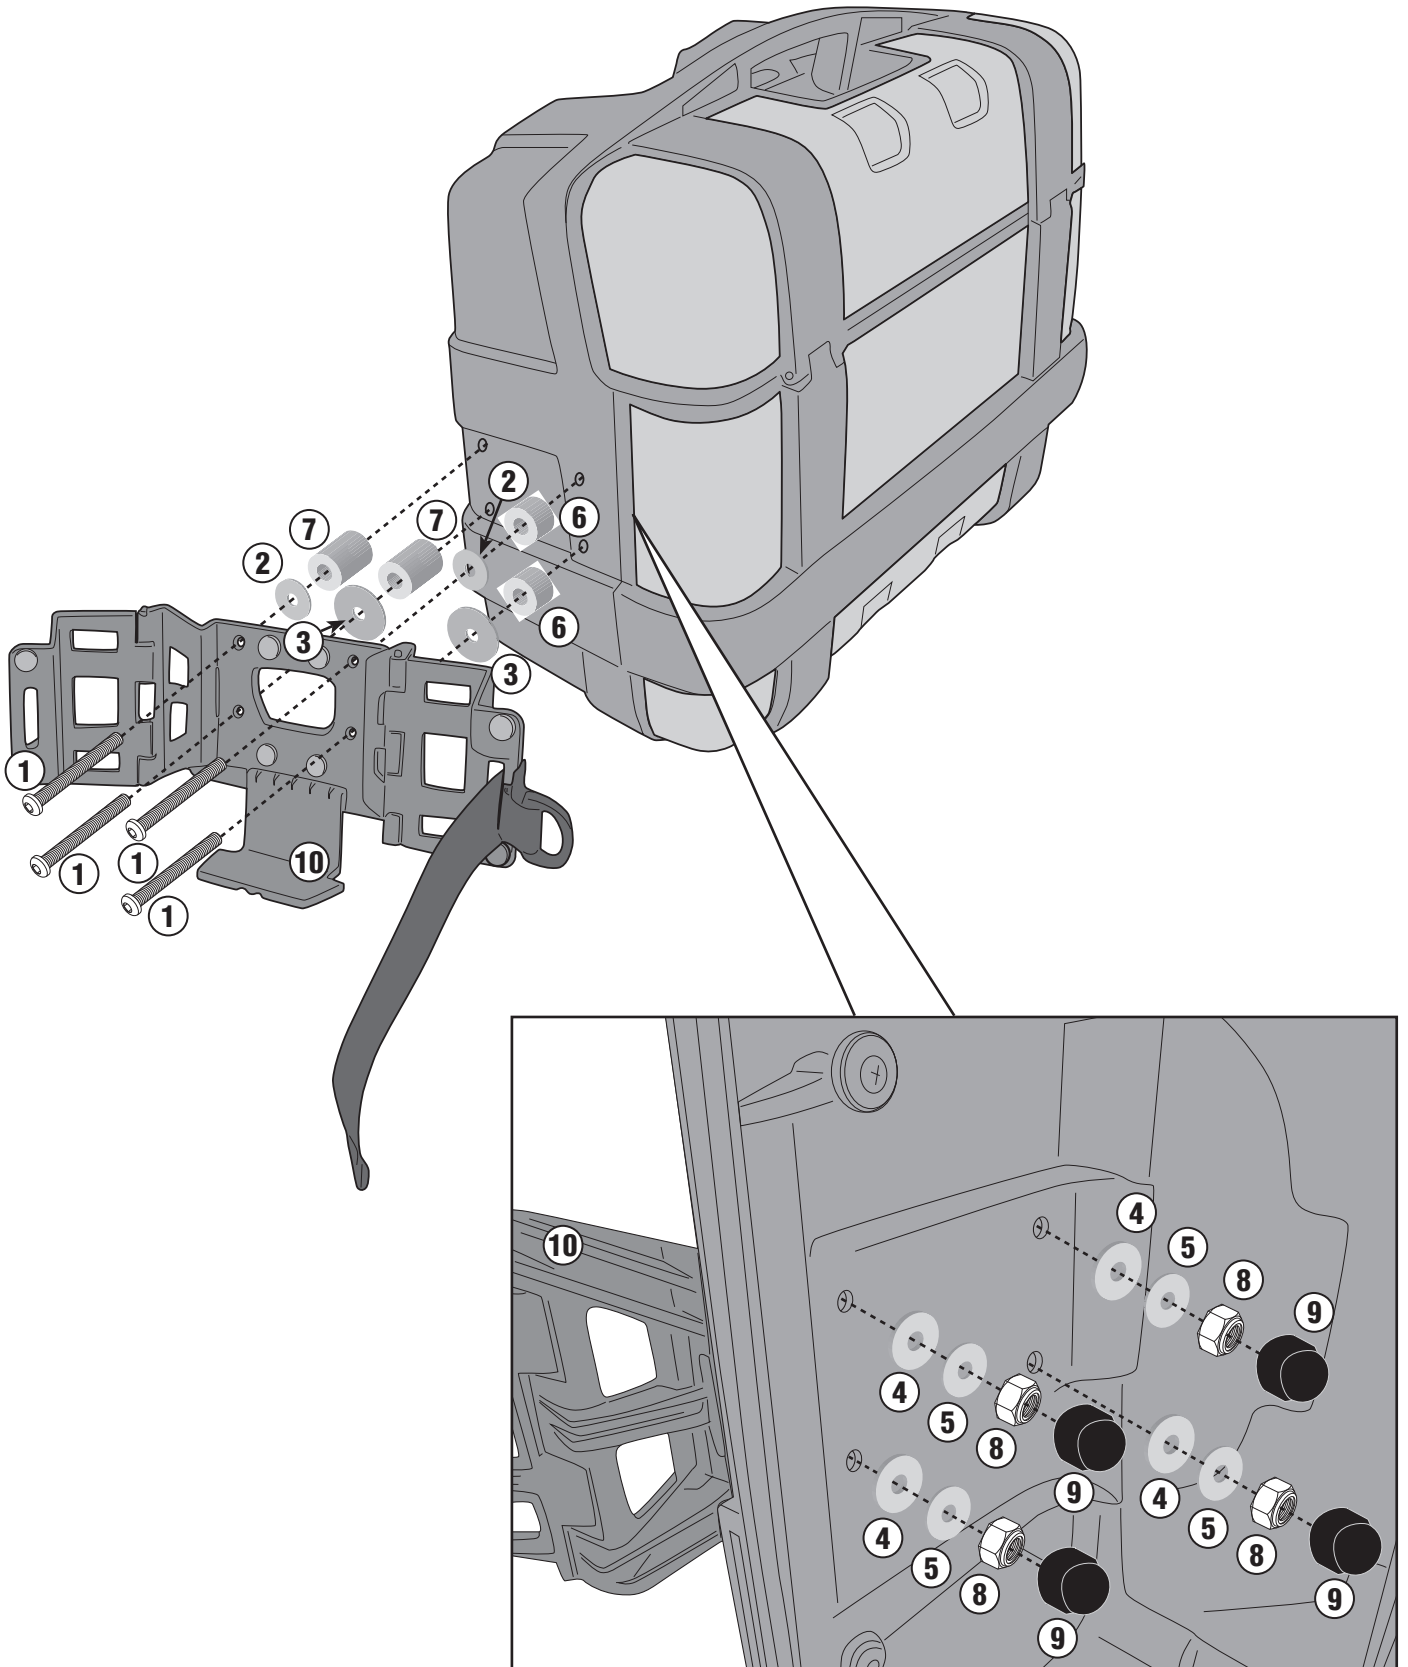

E205KIT-TRK

KIT PER MONTARE IL PORTA TANICA E205 SU TRK33/TRK46 TREKKER - KIT TO MOUNT THE TANK HOLDER E205 ON TRK33/TRK46 TREKKER
KIT POUR MONTER LE PORTE-RÉSERVOIR E205 SUR TRK33/TRK46 TREKKER - KIT PARA MONTAR EL PORTANQUES E205 EN TRK33/TRK46 TREKKER
KIT PARA MONTAR O SUPORTE DE TANQUES E205 EM TRK33/TRK46 TREKKER

MOUNTING ON TRK33