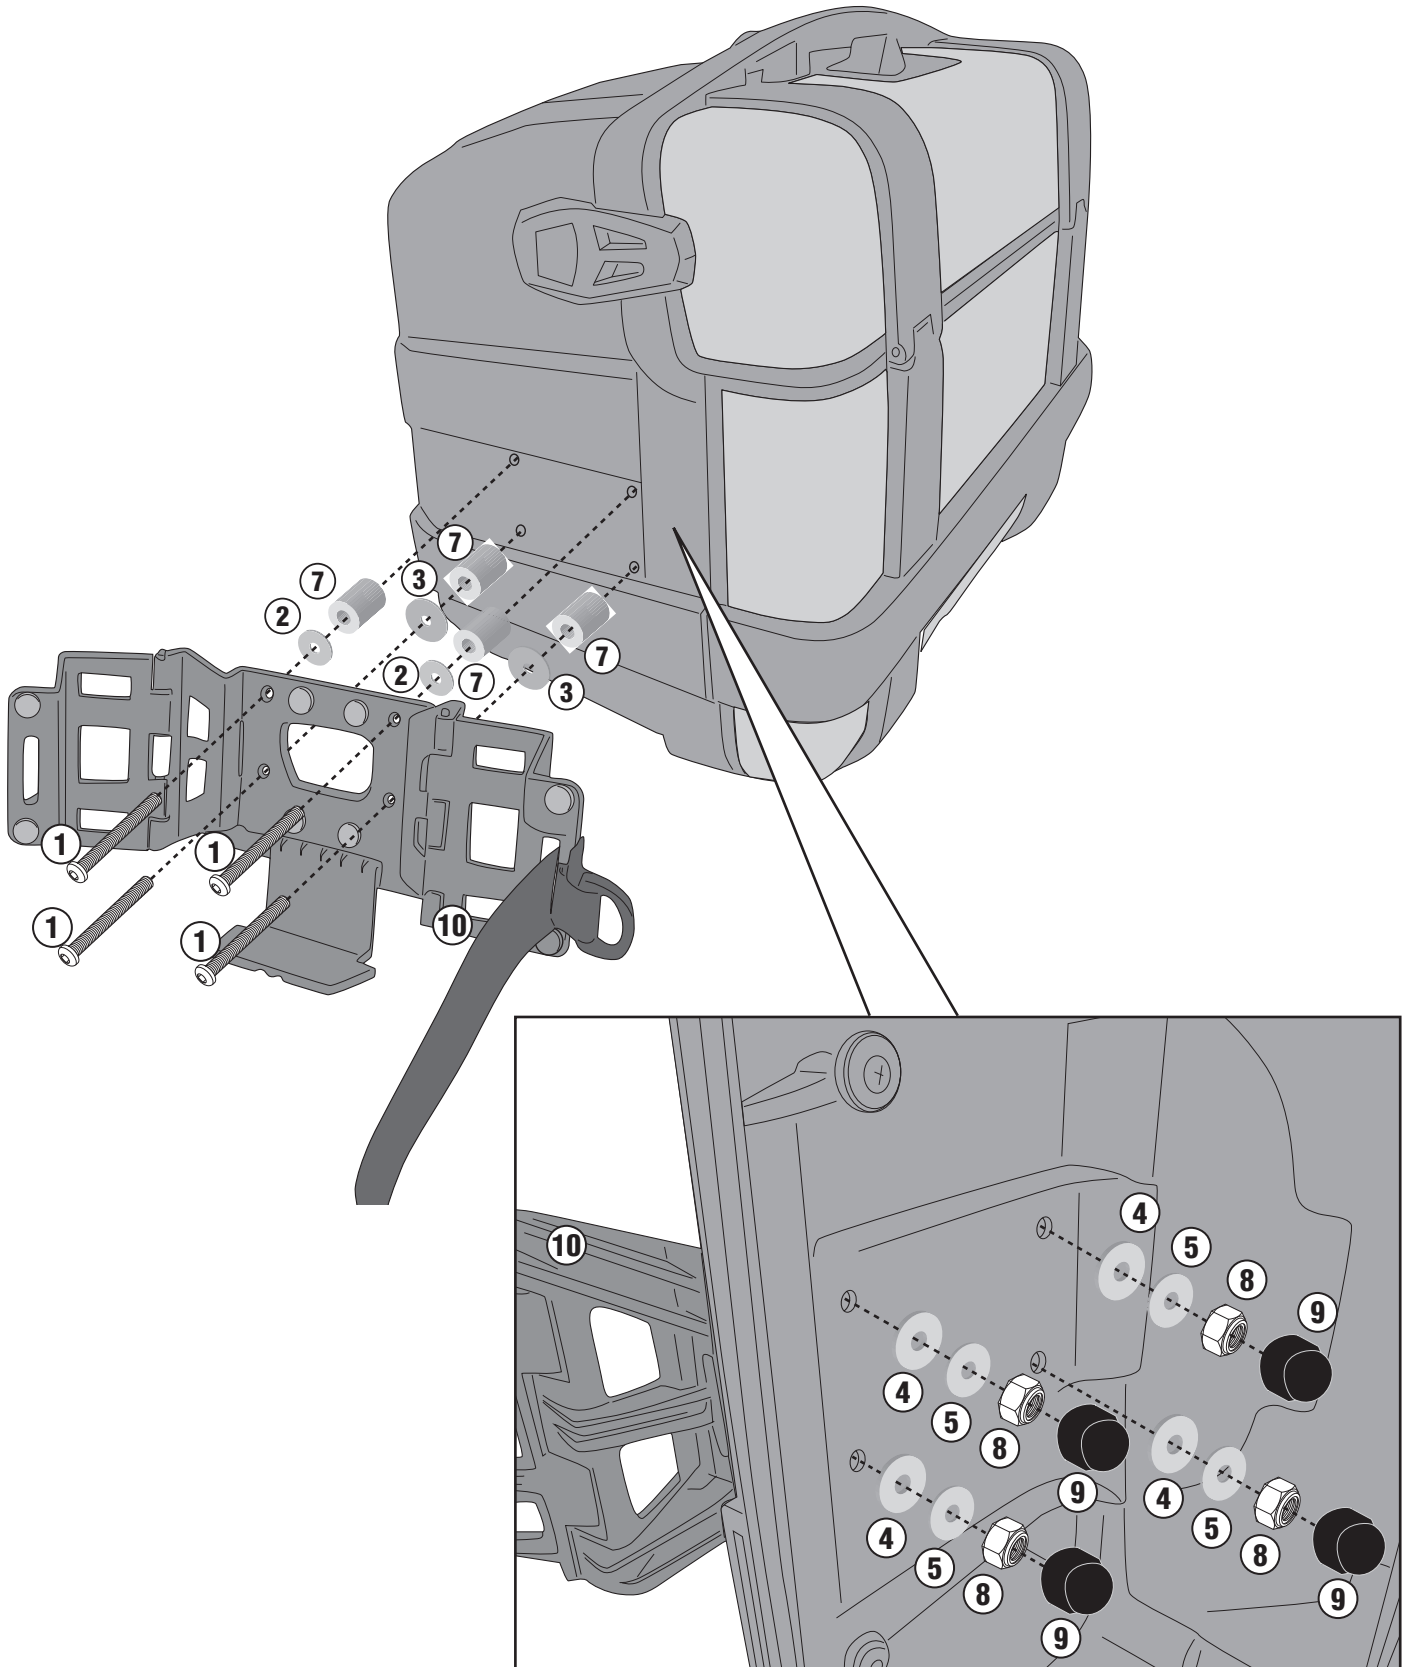

E205KIT-TRK

KIT PER MONTARE IL PORTA TANICA E205 SU TRK33/TRK46 TREKKER - KIT TO MOUNT THE TANK HOLDER E205 ON TRK33/TRK46 TREKKER
KIT POUR MONTER LE PORTE-RÉSERVOIR E205 SUR TRK33/TRK46 TREKKER - KIT PARA MONTAR EL PORTANQUES E205 EN TRK33/TRK46 TREKKER
KIT PARA MONTAR O SUPORTE DE TANQUES E205 EM TRK33/TRK46 TREKKER

MOUNTING ON TRK46