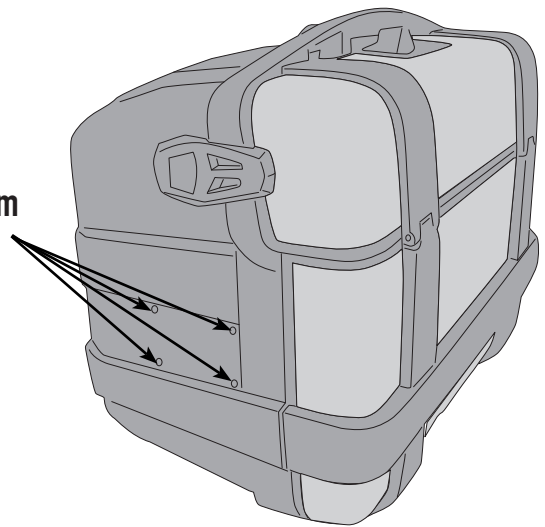

E205KIT-TRK

KIT PER MONTARE IL PORTA TANICA E205 SU TRK33/TRK46 TREKKER - KIT TO MOUNT THE TANK HOLDER E205 ON TRK33/TRK46 TREKKER
KIT POUR MONTER LE PORTE-RÉSERVOIR E205 SUR TRK33/TRK46 TREKKER - KIT PARA MONTAR EL PORTANQUES E205 EN TRK33/TRK46 TREKKER
KIT PARA MONTAR O SUPORTE DE TANQUES E205 EM TRK33/TRK46 TREKKER

MOUNTING ON TRK46

PUT THE TEMPLATE IN THE RIGHT POSITION