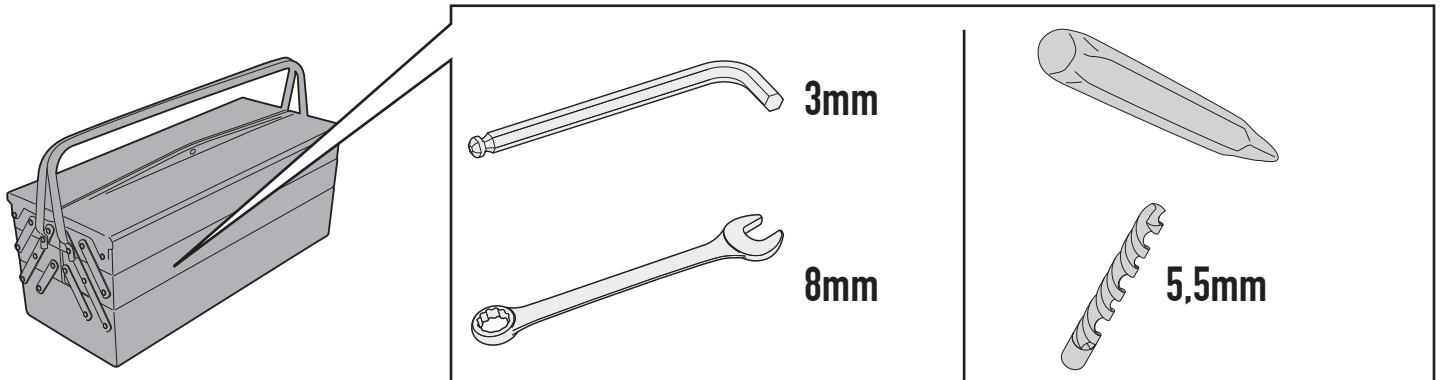

# E205KIT-TRK

KIT PER MONTARE IL PORTA TANICA E205 SU TRK33/TRK46 TREKKER - KIT TO MOUNT THE TANK HOLDER E205 ON TRK33/TRK46 TREKKER  
 KIT POUR MONTER LE PORTE-RÉSERVOIR E205 SUR TRK33/TRK46 TREKKER - KIT PARA MONTAR EL PORTANQUES E205 EN TRK33/TRK46 TREKKER  
 KIT PARA MONTAR O SUPORTE DE TANQUES E205 EM TRK33/TRK46 TREKKER

N°	Descrizione-Description	Caratteristiche-Features	Codice-Code	Quantità-Quantity
1	Vite - Screw - Vis - Schraube Tornillo - Parafuso	TBEI M5x40	540TBEI	4
2	Rondella - Washer - Rondelle - Scheibe Arandela - Arruela	Foro Ø8mm/Esterno Ø24/25mm Sp.2/3mm	258RON	2
3	Rondella - Washer - Rondelle - Scheibe Arandela - Arruela	Foro Ø9mm/Esterno Ø32mm Sp.2mm	832RON	2
4	Rondella - Washer - Rondelle - Scheibe Arandela - Arruela	Foro Ø6mm/Esterno Ø16mm Sp.2mm	0RONG	4
5	Rondella - Washer - Rondelle - Scheibe Arandela - Arruela	Foro Ø5mm/ Esterno Ø15mm	515RON	4
6	Distanziale - Spacer - Entretoise - Distanzstueck Distanciador - Espaçador	Ø14x10 Foro 6,5mm	C14L10F6,5T	2
7	Distanziale - Spacer - Entretoise - Distanzstueck Distanciador - Espaçador	Ø14x19 Foro 6,5mm	C14L19F6,5T	4
8	Dado - Bolt - Ecrou Mutter - Tuerca - Porca	Dado Autobloccante M5	5DADIAU	4
9	Tappo - Cap - Fiche - Stecker - Enchufe - Capa	-	ZTPD5	4
10	Supporto Per Tanica Tan01 Support To Mount The Tank Tan01 Support Pour Fixer Le Tan01 Spezifische Unterstützung Zur Reparatur Des Tan01-Tanks Soporte Para El Montaje Del Depósito Tan01 Mídia Para A Montagem Do Tanque Tan01	-	E205	-