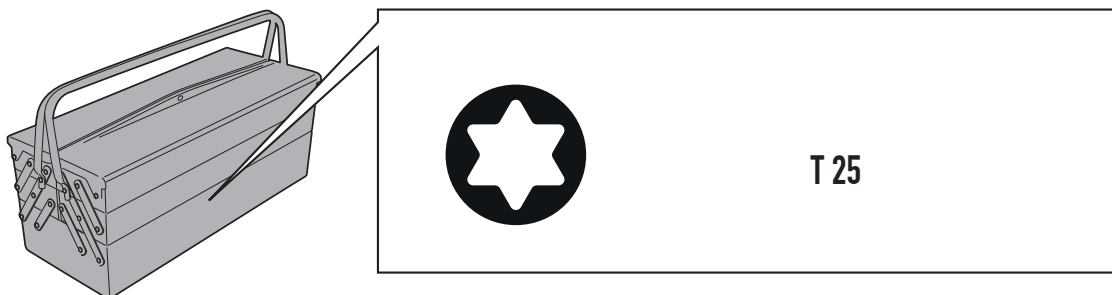

ES8711 - ES8711K

ESTENSIONE CAVALLETTO LATERALE - SIDE STAND EXTENSION - FUSSVERBREITERUNGEN FÜR SEITENSTÄNDER
ZIJSTANDAARD EXTENSIE - EXTENSIÓN DEL CABALLETE LATERAL - EXTENSÃO DO CAVALETE LATERAL

BENELLI TRK502 X (2020/2021)