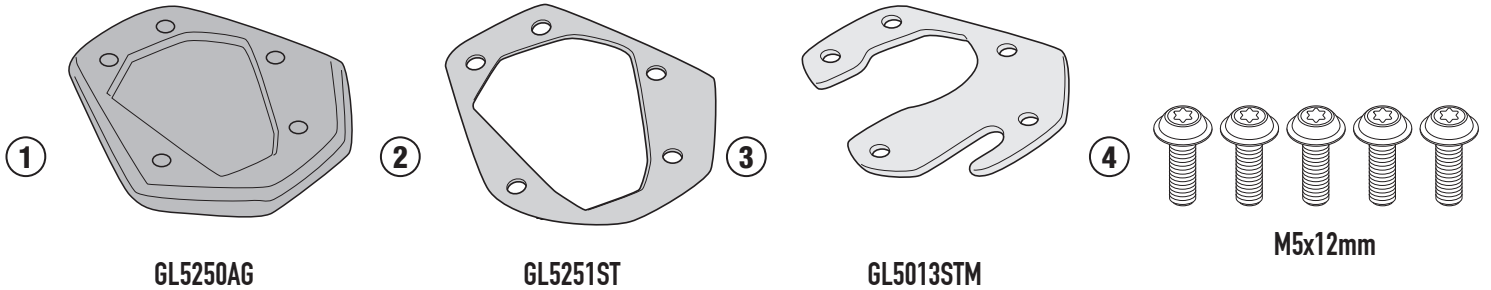

ES8711 - ES8711K

ESTENSIONE CAVALLETTO LATERALE - SIDE STAND EXTENSION - FUSSVERBREITERUNGEN FÜR SEITENSTÄNDER
ZIJSTANDAARD EXTENSIE - EXTENSIÓN DEL CABALLETE LATERAL - EXTENSÃO DO CAVALETE LATERAL

BENELLI TRK502 X (2020/2021)