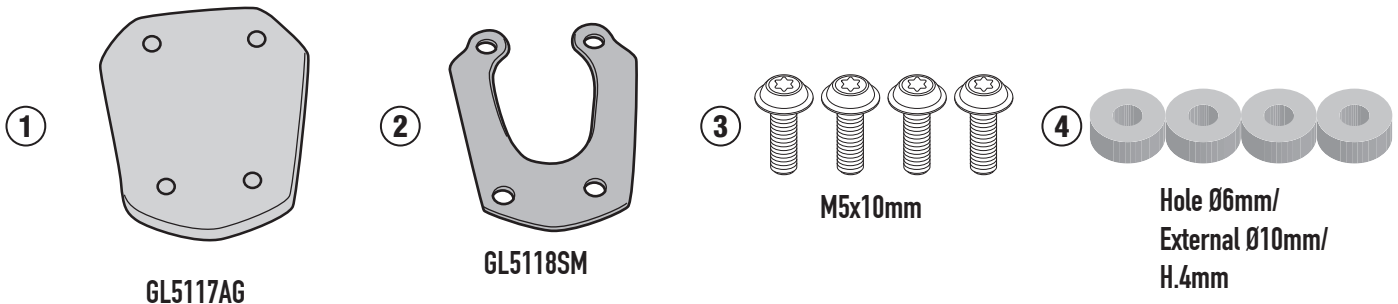

ES9254 - ES9254K

ESTENSIONE CAVALLETTO LATERALE - SIDE STAND EXTENSION - FUSSVERBREITERUNGEN FÜR SEITENSTÄNDER
ZIJSTANDAARD EXTENSIE - EXTENSIÓN DEL CABALLETE LATERAL - EXTENSÃO DO CAVALETE LATERAL

VOGE TROFEO 300AC SCRAMBLER (2022) / BRIVIDO 300R (2021) / TROFEO 300AC