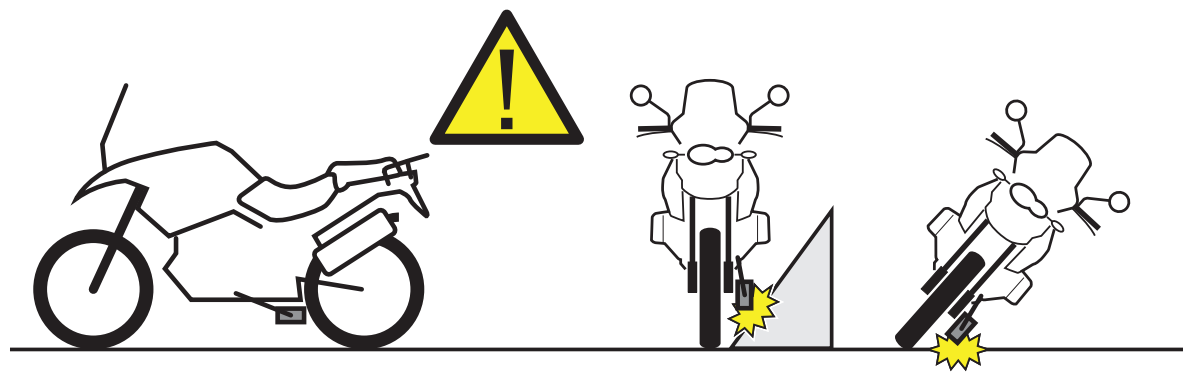

ITA - Mettere del liquido frenafili sulla stelo delle viti prima di avvitare.
ENG - Put threadlocking fluid on the shaft of the screws before tightening them.
FRA - Mettez du liquide frein-filet sur l'axe des vis avant de les serrer.
ESP - Aplicar líquido fijador de roscas en el eje de los tornillos antes de apretarlos.
DEU - Tragen Sie vor dem Eindrehen der Schrauben Gewindegewindesicherungsflüssigkeit auf den Schaft der Schrauben auf.
POR - Coloque o líquido de travamento de rosca no eixo dos parafusos antes de apertá-los.

ATTENZIONE: IL MONTAGGIO DELL' ESTENSIONE DEL CAVALLETTO, POTREBBE LIMITARE IL GRADO DI LIBERTÀ DI INCLINAZIONE DELLA MOTO.
ATTENTION: MOUNTING OF STAND EXTENSION, COULD LIMIT LEAN ANGLE.
ATTENTION: MONTAGE DE L'EXTENSION DU PEUPELEMENT, POURRAIT LIMITER L'ANGLE D'INCLINAISON.
ACHTUNG: DER ANBAU DER FUSSVERBREITERUNGEN FÜR SEITENSTÄNDER KANN EINFLUSS AUF DIE SCHRÄGLAGENFREIHEIT DES FAHRZEUGS HABEN.
ATENCIÓN: MONTAJE DE EXTENSIÓN SOPORTE, PODRÍA LIMITAR ÁNGULO DE INCLINACIÓN.
ATENÇÃO: MONTAGEM DE SUPORTE DE EXTENSÃO, PODERIA LIMITAR O ÂNGULO DE INCLINAÇÃO.