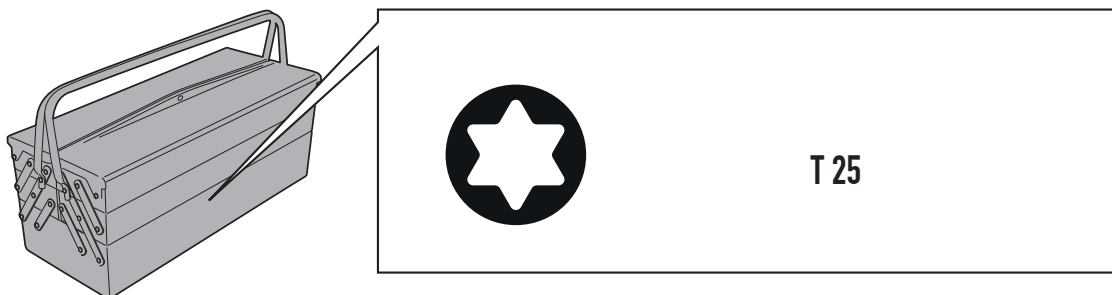

ES9254 - ES9254K

ESTENSIONE CAVALLETTO LATERALE - SIDE STAND EXTENSION - FUSSVERBREITERUNGEN FÜR SEITENSTÄNDER
ZIJSTANDAARD EXTENSIE - EXTENSIÓN DEL CABALLETE LATERAL - EXTENSÃO DO CAVALETE LATERAL

VOGE TROFEO 300AC SCRAMBLER (2022) / BRIVIDO 300R (2021) / TROFEO 300AC