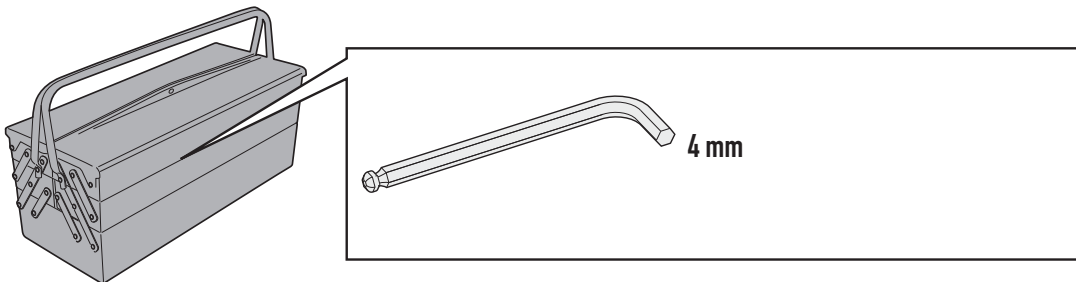

ISTRUZIONI DI MONTAGGIO - MOUNTING INSTRUCTIONS
INSTRUCTIONS DE MONTAGE - BAUANLEITUNG
INSTRUCCIONES DE MONTAJE - INSTRUÇÕES DE MONTAGEM