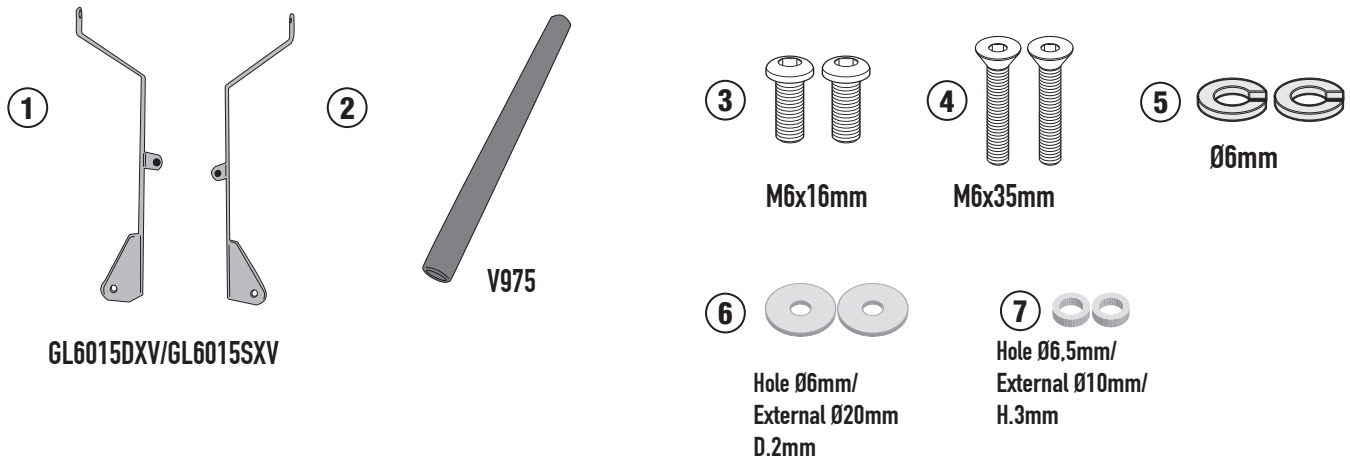

FB5622 – KFB5622

Traversino - Fairing upper bracket - Support gps pour carenage - Barra
Halterung zur montage am windschild - Suporte

N°	Descrizione/Description	Caratteristiche/Features	Codice/Code	Quantità/Quantity
1	Supporto laterale - Lower frame Support latéral - Soporte lateral Untere Halterung - Suporte lateral	-	GL6015DXV GL6015SXV	2 (Right/Left)
2	Supporto - Support - Support Halterung - Soporte - Apoio	-	V975	1
3	Vite - Screw Vis - Schraube Tornillo - Parafuso	TBEIFF M6x16	616TBEIFF	2
4	Vite - Screw Vis - Schraube Tornillo - Parafuso	TSP M6x35	635TSP	2
5	Rondella spaccata - Split washer Scheibe - Rondelle fendue Arandela seccionada - Arruela quebrada	Foro Ø6mm	Z1063	2
6	Rondella - Washer Rondelle - Scheibe Arandela - Arruela	Foro Ø6mm Esterno Ø20mm SP.2mm	620RON	2
7	Distanziale - Spacer Entretoise - Distanzstueck Distanciador - Espaçador	Ø10x3 Foro 6,5mm	C10L3F6,5T	2
8	Componenti Originali - Original Parts Parties Originales - Original Bauteile Componentes Originales - Componentes Originais	-	-	-

GL6015DXV/GL6015SXV

ISTRUZIONI DI MONTAGGIO - MOUNTING INSTRUCTIONS
INSTRUCTIONS DE MONTAGE - BAUANLEITUNG
INSTRUCCIONES DE MONTAJE - INSTRUÇÕES DE MONTAGEM

FB5622 - KFB5622

Traversino - Fairing upper bracket - Support gps pour carenage - Barra
Halterung zur montage am windschild - Suporte