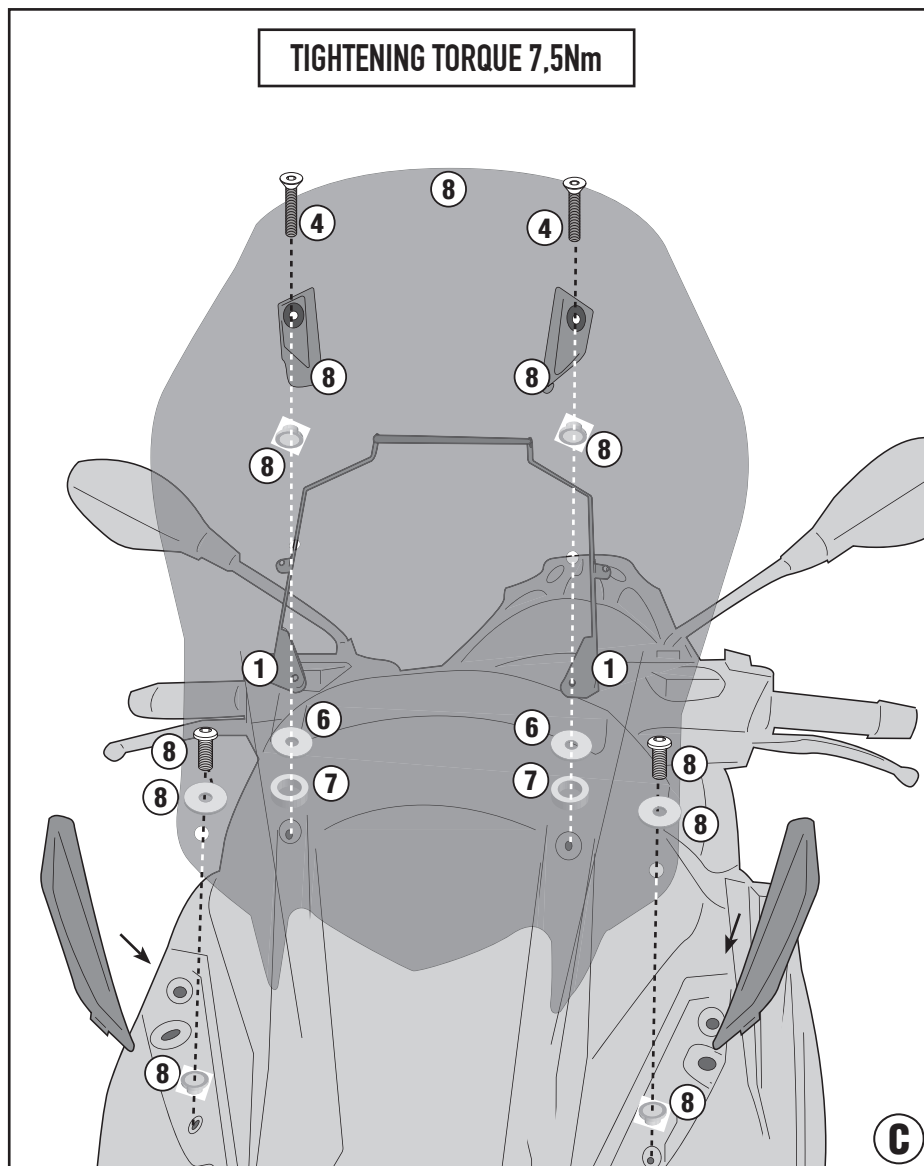

FB5622 – KFB5622

Traversino - Fairing upper bracket - Support gps pour carenage - Barra
Halterung zur montage am windschild - Suporte

N°	Descrizione/Description	Caratteristiche/Features	Codice/Code	Quantità/Quantity
1	Supporto laterale - Lower frame Support latéral - Soporte lateral Untere Halterung - Suporte lateral	-	GL6015DXV GL6015SXV	2 (Right/Left)
2	Supporto - Support - Support Halterung - Soporte - Apoio	-	V975	1
3	Vite - Screw Vis - Schraube Tornillo - Parafuso	TBEIFF M6x16	616TBEIFF	2
4	Vite - Screw Vis - Schraube Tornillo - Parafuso	TSP M6x35	635TSP	2
5	Rondella spaccata - Split washer Scheibe - Rondelle fendue Arandela seccionada - Arruela quebrada	Foro Ø6mm	Z1063	2
6	Rondella - Washer Rondelle - Scheibe Arandela - Arruela	Foro Ø6mm Esterno Ø20mm SP.2mm	620RON	2
7	Distanziale - Spacer Entretoise - Distanzstueck Distanciador - Espaçador	Ø10x3 Foro 6,5mm	C10L3F6,5T	2
8	Componenti Originali - Original Parts Parties Originales - Original Bauteile Componentes Originales - Componentes Originais	-	-	-

GL6015DXV/GL6015SXV

ISTRUZIONI DI MONTAGGIO - MOUNTING INSTRUCTIONS
INSTRUCTIONS DE MONTAGE - BAUANLEITUNG
INSTRUCCIONES DE MONTAJE - INSTRUÇÕES DE MONTAGEM

FB5622 - KFB5622

Traversino - Fairing upper bracket - Support gps pour carenage - Barra
Halterung zur montage am windschild - Suporte