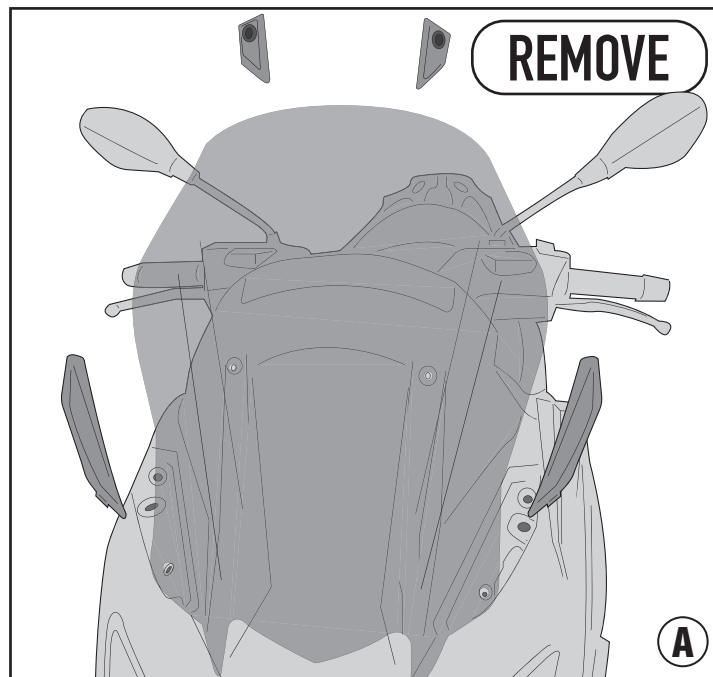

FB5622 - KFB5622

Traversino - Fairing upper bracket - Support gps pour carenage - Barra
Halterung zur montage am windschild - Suporte

ISTRUZIONI DI MONTAGGIO - MOUNTING INSTRUCTIONS
INSTRUCTIONS DE MONTAGE - BAUANLEITUNG
INSTRUCCIONES DE MONTAJE - INSTRUÇÕES DE MONTAGEM