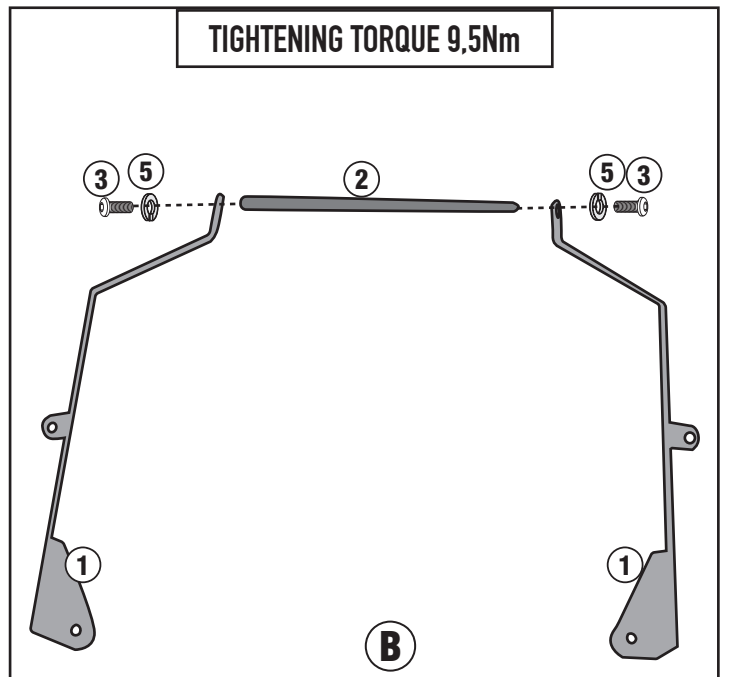

FB5622 - KFB5622

Traversino - Fairing upper bracket - Support gps pour carenage - Barra
Halterung zur montage am windschild - Suporte

ISTRUZIONI DI MONTAGGIO - MOUNTING INSTRUCTIONS
INSTRUCTIONS DE MONTAGE - BAUANLEITUNG
INSTRUCCIONES DE MONTAJE - INSTRUÇÕES DE MONTAGEM