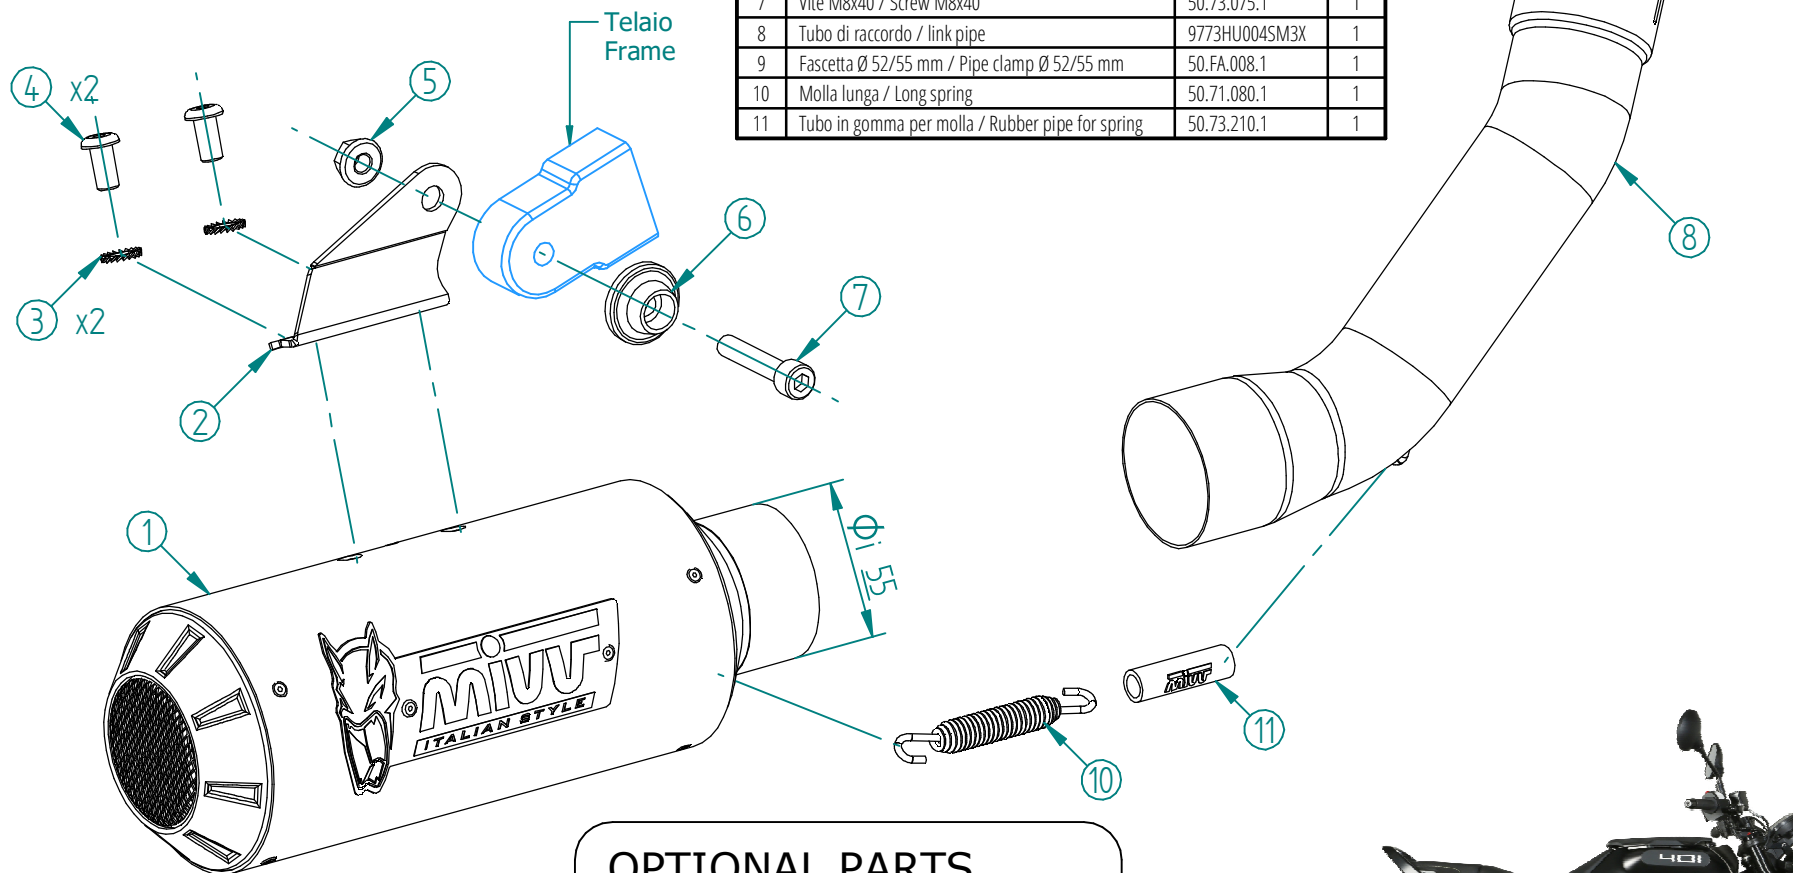

#	DESCRIPTION	PART NUMBER	QTY
1	Silenziatore / Muffler	MK3 Ø155	1
2	Staffa / Bracket	50.SS.1453.0	1
3	Rondella di sicurezza / Safety washer	50.73.604.1	2
4	Vite M8 x 16 / Screw M8 x 16	50.73.098.1	2
5	Dado M8 flangiato / Flanged nut M8	50.73.393.1	1
6	Rondella in alluminio nera / Black aluminium washer	50.73.221.1	1
7	Vite M8x40 / Screw M8x40	50.73.075.1	1
8	Tubo di raccordo / link pipe	9773HU004SM3X	1
9	Fascetta Ø 52/55 mm / Pipe clamp Ø 52/55 mm	50.FA.008.1	1
10	Molla lunga / Long spring	50.71.080.1	1
11	Tubo in gomma per molla / Rubber pipe for spring	50.73.210.1	1

### OPTIONAL PARTS KT.025.C1

Tube no kat - No kat pipe

Monta sia con silenzatori MIVV che con lo scarico originale  
It fits both MIVV and genuine silencer

#### APPLICAZIONI / APPLICATIONS

CODICE / CODE	SILENZIATORE / MUFFLER	TUBO / PIPE
HU.005.SM3C	CARBONIO / CARBON FIBER	INOX / ST. STEEL