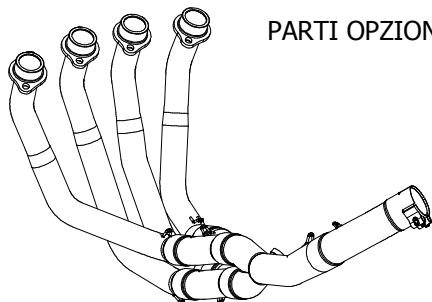

MODEL KAWASAKI Z900

YEAR 2020 -->

LINE SLIP ON

MUFFLER DOUBLE GUN

SCHEMATIC

ELENCO PARTI / PARTS LIST

#	QTÀ / QTY	DESCRIZIONE / DESCRIPTION	CODICE / CODE
1	1	Silenziatore / Muffler - db killer 50.DK.059.0	DOUBLE GUN
2	1	Rondella in alluminio nera M8 / Black aluminium washer M8	50.73.221.1
3	1	Vite M8x16 / Screw M8x16	50.73.575.1
4	1	Dado M8 flangiato / Flanged nut M8	50.73.393.1
5	1	Vite M10x60 / Screw M10x60	50.73.135.1
6	1	Rondella in alluminio nera M10 / Black aluminium washer M10	50.73.330.1
7	1	Staffa / Bracket	50.SS.991.0
8	1	Dado M10 flangiato / Flanged nut M10	50.73.332.1

PARTI OPZIONALI / OPTIONAL PARTS

IMPIANTO ELIMINA KAT / NO KAT PIPE
00.73.K.052.C1

COVER IN ACCIAIO / STEEL COVER
50.CR.037.0

APPLICAZIONI / APPLICATIONS

CODICE / CODE	SILENZIATORE / MUFFLER
K.052.SDGB	INOX NERO / BLACK ST. STEEL