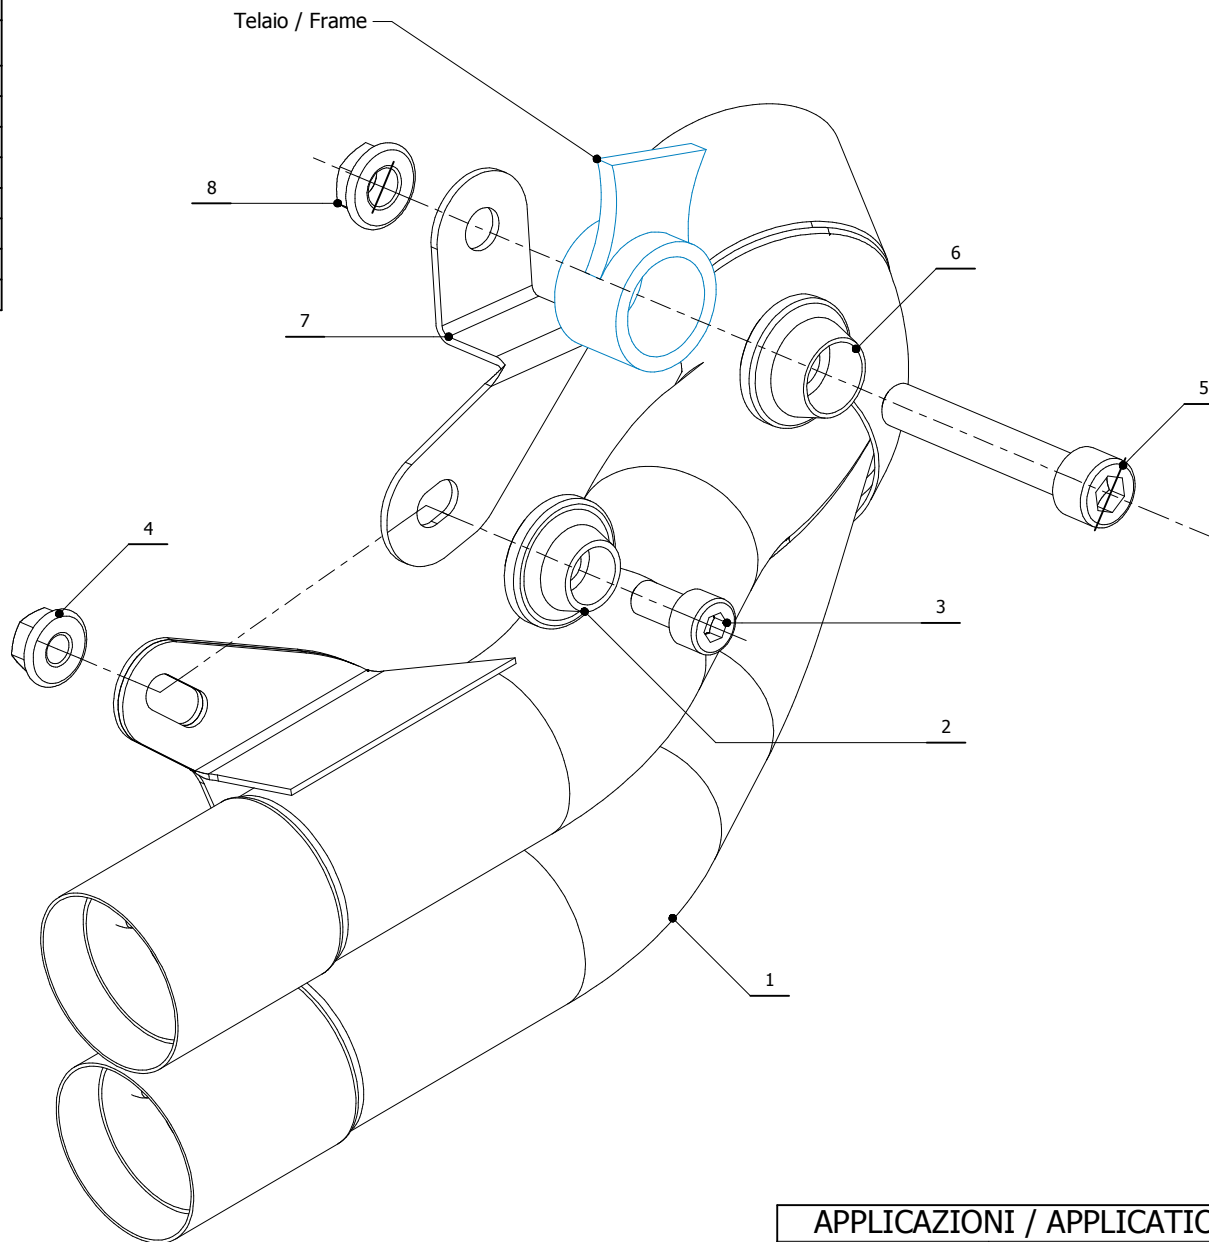

MODEL KAWASAKI Z900

YEAR 2020 -->

LINE SLIP ON

MUFFLER DOUBLE GUN

SCHEMATIC

ELENCO PARTI / PARTS LIST

#	QTÀ / QTY	DESCRIZIONE / DESCRIPTION	CODICE / CODE
1	1	Silenziatore / Muffler - db killer 50.DK.059.0	DOUBLE GUN
2	1	Rondella in alluminio nera M8 / Black aluminium washer M8	50.73.221.1
3	1	Vite M8x16 / Screw M8x16	50.73.575.1
4	1	Dado M8 flangiato / Flanged nut M8	50.73.393.1
5	1	Vite M10x60 / Screw M10x60	50.73.135.1
6	1	Rondella in alluminio nera M10 / Black aluminium washer M10	50.73.330.1
7	1	Staffa / Bracket	50.SS.991.0
8	1	Dado M10 flangiato / Flanged nut M10	50.73.332.1

PARTI OPZIONALI / OPTIONAL PARTS

IMPIANTO ELIMINA KAT / NO KAT PIPE
00.73.K.052.C1

COVER IN ACCIAIO / STEEL COVER
50.CR.037.0

APPLICAZIONI / APPLICATIONS

CODICE / CODE	SILENZIATORE / MUFFLER
K.052.SDGB	INOX NERO / BLACK ST. STEEL