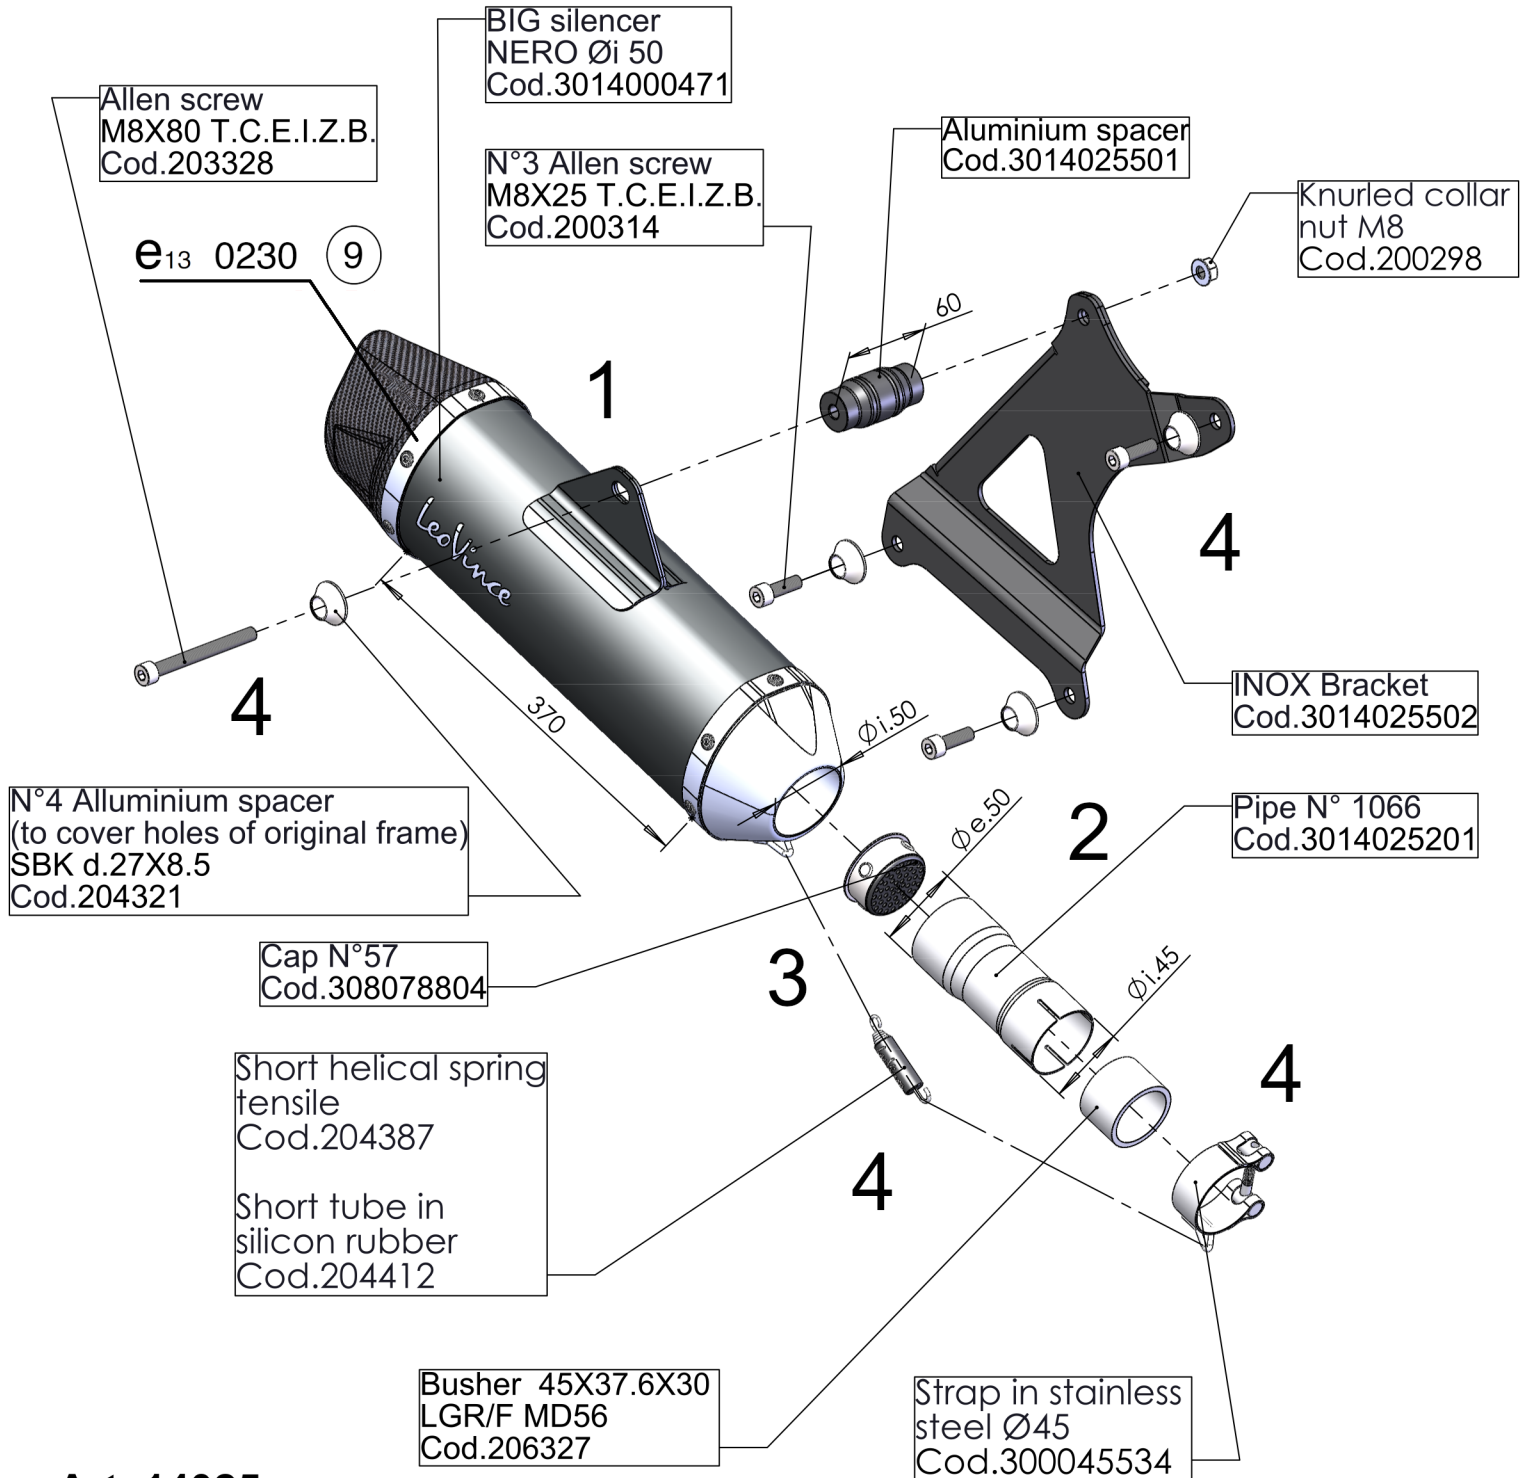

DB-Killer N°32 B
Cod.307762801

Art. 14025

PIAGGIO BEVERLY 350

Slip-on "NERO" - APPROVED