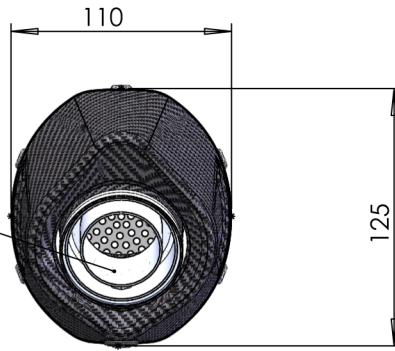

DB-Killer N°32 B
Cod.307762801

Art. 14025

PIAGGIO BEVERLY 350

Slip-on "NERO" - APPROVED