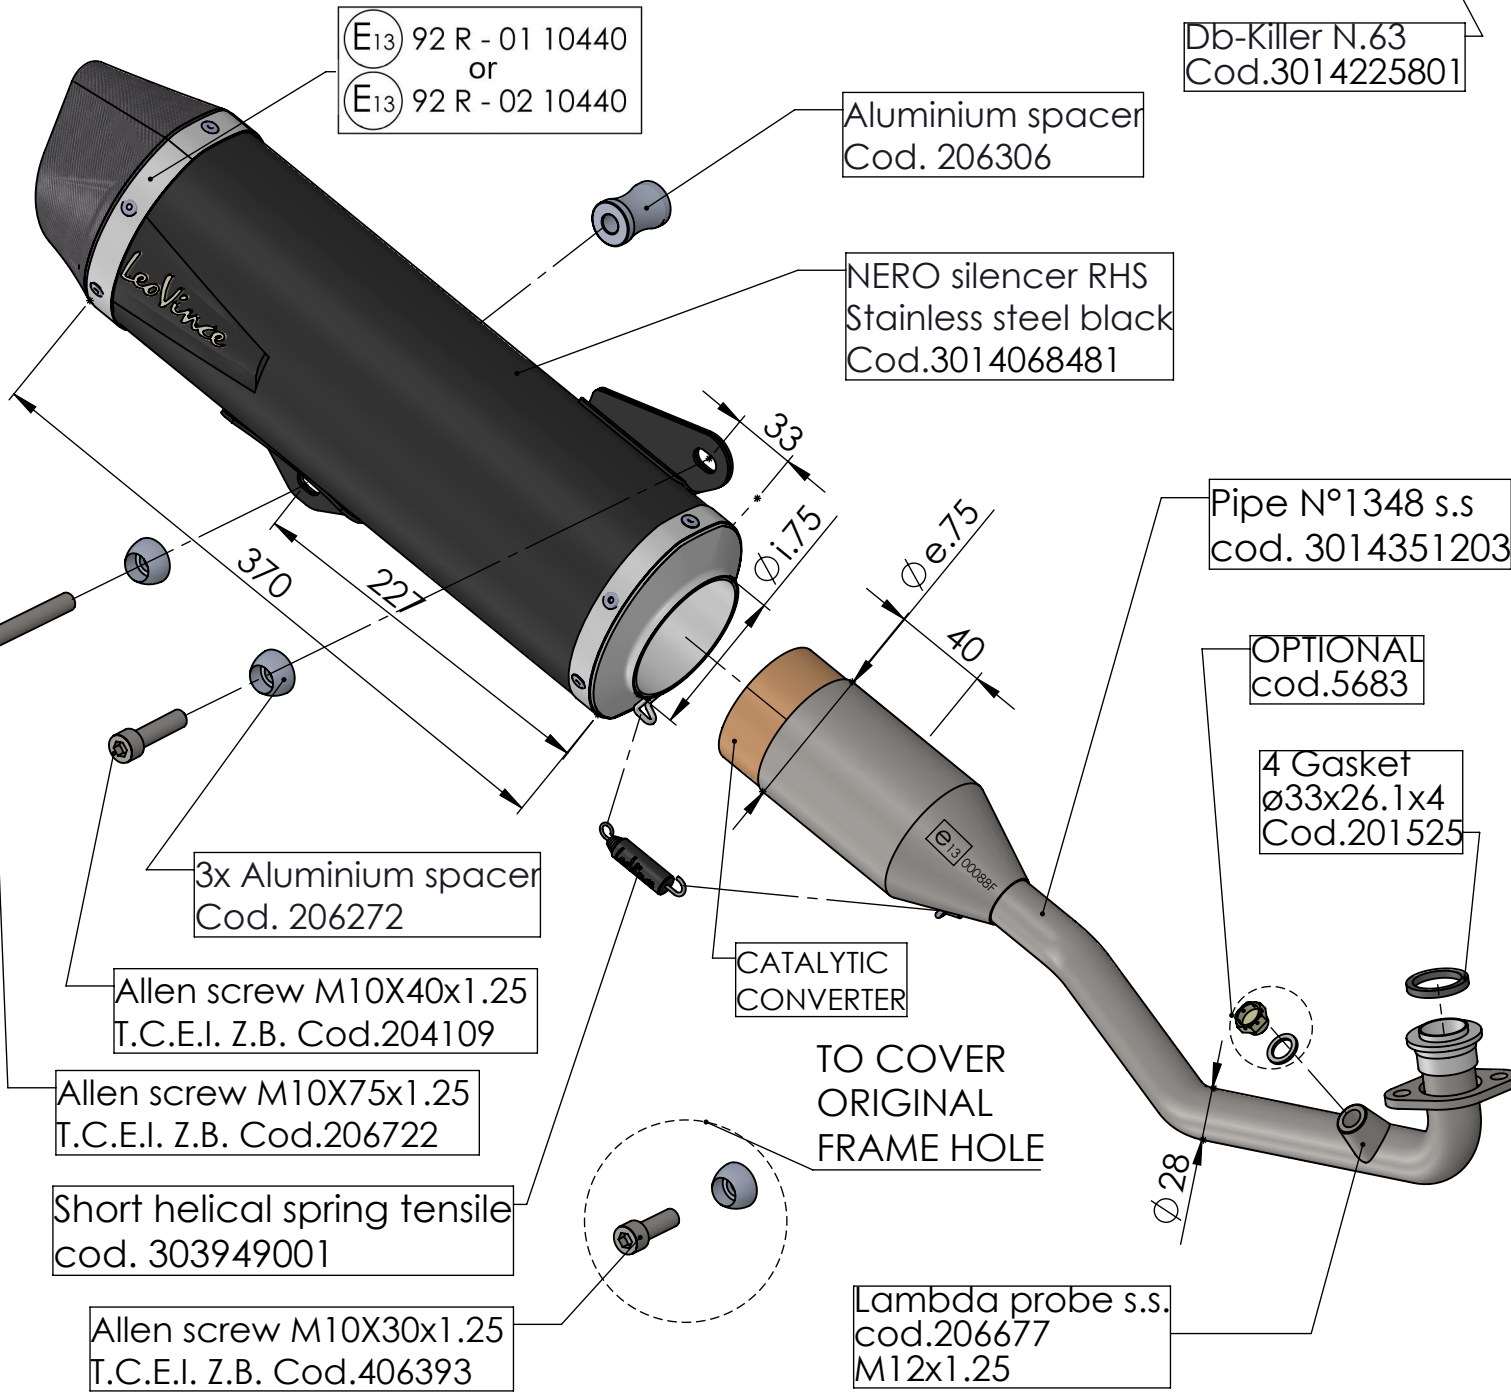

Pipe N°1348 s.s
cod. 3014351203

OPTIONAL
cod.5683

4 Gasket
ø33x26.1x4
Cod.201525

CATALYTIC
CONVERTER

TO COVER
ORIGINAL
FRAME HOLE

Lambda probe s.s.
cod.206677
M12x1.25

3x Aluminium spacer
Cod. 206272

Allen screw M10X40x1.25
T.C.E.I. Z.B. Cod.204109

Allen screw M10X75x1.25
T.C.E.I. Z.B. Cod.206722

Short helical spring tensile
cod. 303949001

Allen screw M10X30x1.25
T.C.E.I. Z.B. Cod.406393

ART. 14068K

HONDA SH 125i / 150i

FULL SYSTEM - NERO - STAINLESS STEEL - APPROVED