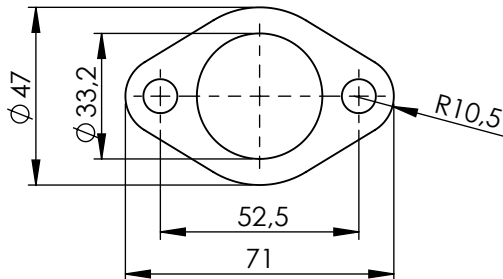

Flange s.s. 43E sp.5mm
cod.206308