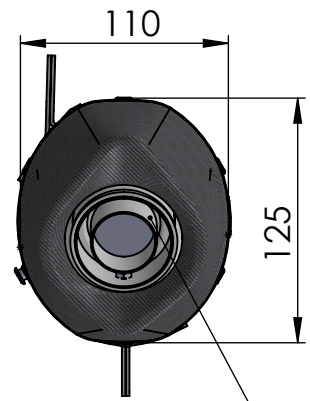

Bushing s.s
cod.206283

Flange s.s. 43E sp.5mm
cod.206308

Db-Killer N.63
Cod.3014225801

92 R - 01 10440
 or
 92 R - 02 10440

Aluminium spacer
Cod. 206306

NERO silencer RHS
Stainless steel black
Cod.3014068481

Pipe N°1348 s.s
cod. 3014351203

OPTIONAL
cod.5683

4 Gasket
ø33x26.1x4
Cod.201525

CATALYTIC
CONVERTER

TO COVER
ORIGINAL
FRAME HOLE

Lambda probe s.s.
cod.206677
M12x1.25

3x Aluminium spacer
Cod. 206272

Allen screw M10X40x1.25
T.C.E.I. Z.B. Cod.204109

Allen screw M10X75x1.25
T.C.E.I. Z.B. Cod.206722

Short helical spring tensile
cod. 303949001

Allen screw M10X30x1.25
T.C.E.I. Z.B. Cod.406393

ART. 14068K

HONDA SH 125i / 150i

FULL SYSTEM - NERO - STAINLESS STEEL - APPROVED