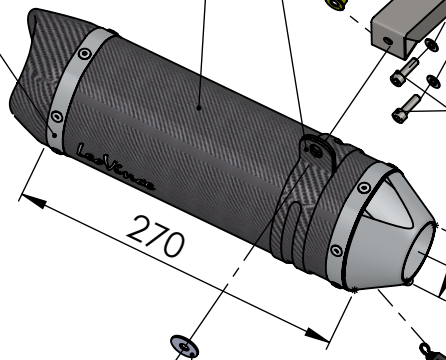

2x Knurled collar nut  
M8 Cod.200298

Carbon clamp FM4S  
Cod.307572505

LV ONE EVO RHS  
Carbon fiber  
Cod.3014229482

Silencer bracket s.s.  
Prod. cod.3014349501  
Purch cod.206673

3x Knurled collar nut  
M6 Cod.200333

Manifold bracket s.s.  
cod.083275001

E13 92 R - 01 10423  
or  
E13 92 R - 02 10423

BIKE'S FRAME  
3x Allen screw M6X20  
T.C.Z.B. Cod.203508

3x Plain washer  
Ø6xØ12  
Cod.200291

BIKE'S FRAME  
CATALYTIC CONVERTER

2x S.s bushing  
cod.204833

2x Flange  
cod.204569

e13 00088F

2x Allen screw  
M8X20 T.C.Z.B.  
Cod.200722

2x Plain washer  
Ø8xØ24  
Cod.200321

Welded Db-Killer N°71  
Cod.3014349801

OPTIONAL  
cod.5683

Pipe s.s  
cod. 3014360205