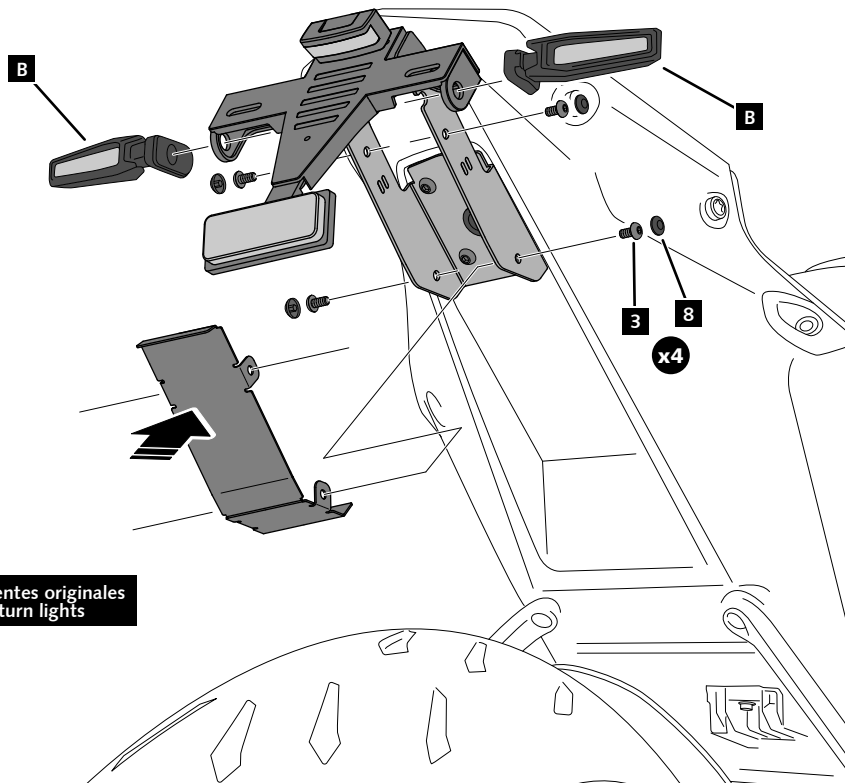

# KTM 1390 DUKE '24

REF  
21981N

INSTRUCCIONES DE MONTAJE - MOUNTING INSTRUCTIONS - MONTAGEANLEITUNG

**1**

ASSEMBLY  
MONTAJE

**A** Piezas originales  
Original parts

Fijación giro portamatriculas (2 OPCIONES A-B)  
Fixation license support rotation (2 OPTIONS A-B)

**2**

ASSEMBLY  
MONTAJE

**B** Intermitentes originales  
Original turn lights