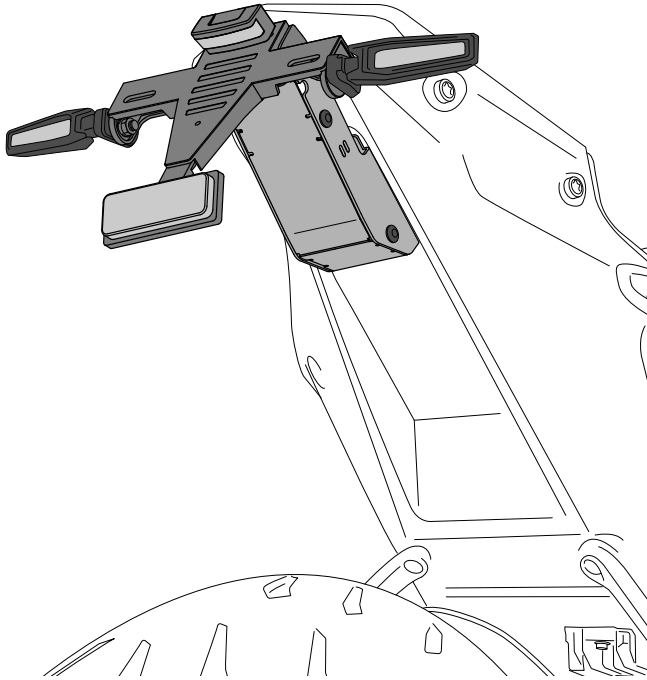

## KTM 1390 DUKE '24

REF 21981N

PORTAMATRÍCULA / LICENSE SUPPORT

1 Person

1 hour

INTERMEDIATE

CONSULTAR EN NUESTRA PAGINA WEB LA DISPONIBILIDAD DEL VIDEO DE MONTAJE DE ESTA REFERENCIA.  
CONSULT OUR WEBSITE THE VIDEO MOUNT AVAILABILITY OF THIS REFERENCE.

# KTM 1390 DUKE '24

REF  
21981N

INSTRUCCIONES DE MONTAJE - MOUNTING INSTRUCTIONS - MONTAGEANLEITUNG

**1**

ASSEMBLY  
MONTAJE

**A** Piezas originales  
Original parts

Fijación giro portamatriculas (2 OPCIONES A-B)  
Fixation license support rotation (2 OPTIONS A-B)

**2**

ASSEMBLY  
MONTAJE

**B** Intermitentes originales  
Original turn lights