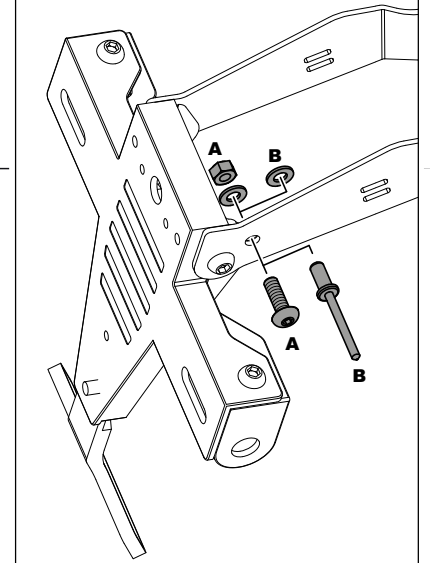

ID.	PIEZA / PART	DESCRIPCIÓN	ESCRIPCIÓN	QTY.	REF.:
1		Soporte portamatrículas	License support	1	CONJUNTO-21981N
2		Tornillo M6x10 DIN1001 (Negro)	M6x10 DIN1001 screw (Black)	4	TORNI-I7380-909
3		Tornillo M5x10 DIN1001 (Negro)	M5x10 DIN1001 screw (Black)	4	TORNI-I7380-536
4		Brida de plástico	Plastic bridle	5	BRIDAN100X2'5N
5		Luz portamatrículas	Back light	1	5577N
6		Catadrióptico	Reflector	1	4481R
7		Tapón cabota tornillo M6 DIN1001	M6 DIN1001 screw cap	4	TAPON-----85
8		Tapón cabota tornillo M5 DIN1001	M5 DIN1001 screw cap	5	TAPON-----86

# KTM 1390 DUKE '24

REF  
21981N

INSTRUCCIONES DE MONTAJE - MOUNTING INSTRUCTIONS - MONTAGEANLEITUNG

**1**

ASSEMBLY  
MONTAJE

**A** Piezas originales  
Original parts

Fijación giro portamatriculas (2 OPCIONES A-B)  
Fixation license support rotation (2 OPTIONS A-B)