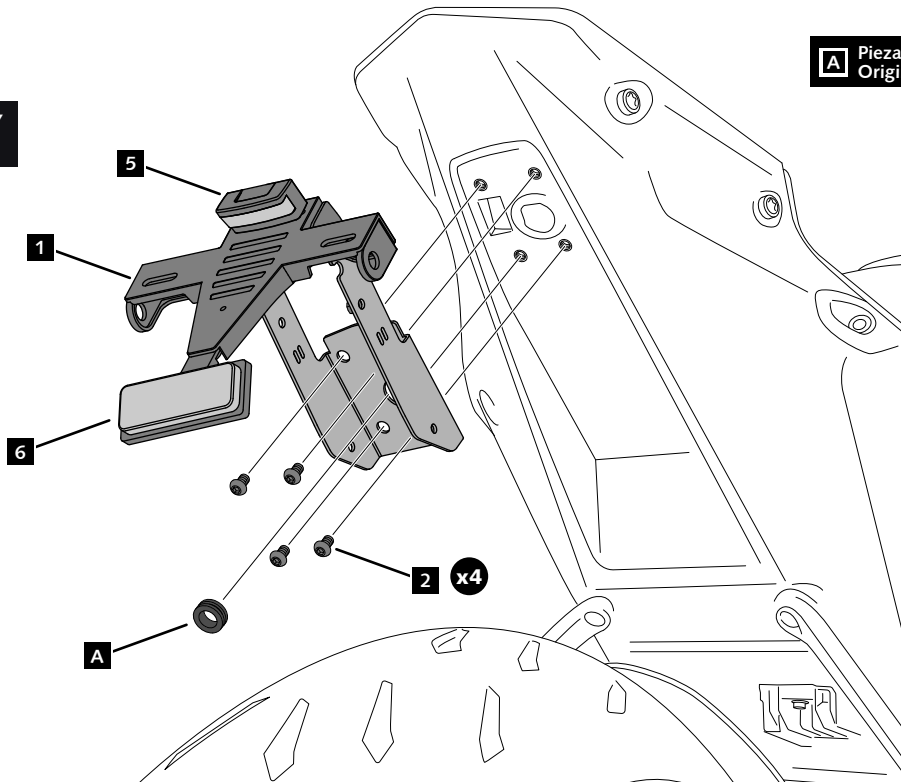

KTM 1390 DUKE '24

REF
21981N

INSTRUCCIONES DE MONTAJE - MOUNTING INSTRUCTIONS - MONTAGEANLEITUNG

1

ASSEMBLY
MONTAJE

A Piezas originales
Original parts

Fijación giro portamatriculas (2 OPCIONES A-B)
Fixation license support rotation (2 OPTIONS A-B)