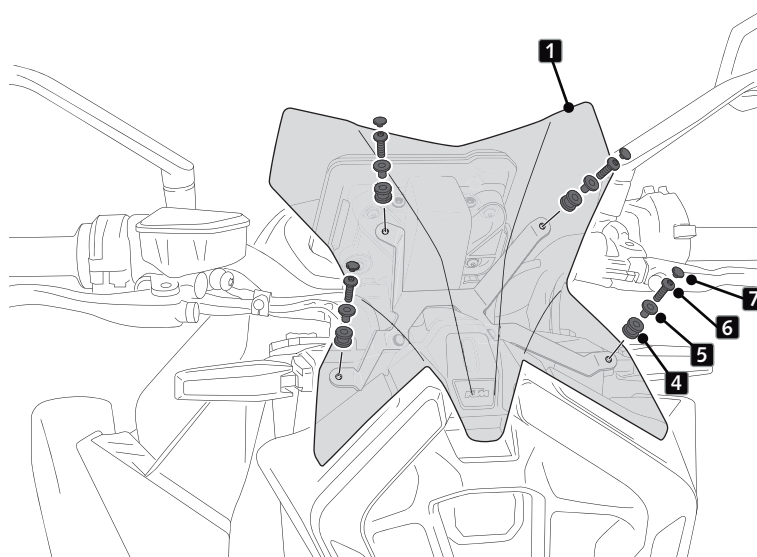

## M O U N T I N G I N S T R U C T I O N S

REF 21995

WINDSHIELD NG SPORT - CARENABRÍS NG SPORT

1 Person

30 min

EASY

ALLEN  
Nº 3  
Nº 4

ID	PIEZA/PART	DESCRIPCIÓN	DESCRIPTION	QTY	REF
1		Cúpula Sport	Sport Screen	1	11009W/H/F/N/J/ C/TM3
2		Soporte central	Central support	1	SOPOR1P3--21995
3		Arandela de Nylon M5	M5 Nylon washer	2	ARNV00000000245
4		Silentblock Ø9 xØ6 x8mm	Ø9 xØ6 x8mm Silentblock	4	AROPASACABLES-3
5		Casquillo con valona Ø12xØ6,8x7,3	Ø12xØ6,8x7,3 Bush with flange	4	CASQUI-1A---750
6		Tornillo Allen M5x12 Ø11 ISO 7380	M5x12 Ø11 ISO 7380 Allen screw	8	TORNI-AI----520
7		Tapón tornillo M5 ISO 7380	M5 ISO 7380 screw cap	8	TAPON-----85

# KTM 990 DUKE '24-

INSTRUCCIONES DE MONTAJE - MOUNTING INSTRUCTIONS - MONTAGEANLEITUNG

**1**

**DISASSEMBLY  
DESMONTAJE**

**2**

**ASSEMBLY  
MONTAJE**

**6**  Par de apriete - 4 Nm  
Tightening torque - 4Nm

**3**

**ASSEMBLY  
MONTAJE**

**6**  Par de apriete - 3,5 Nm  
Tightening torque - 3,5Nm