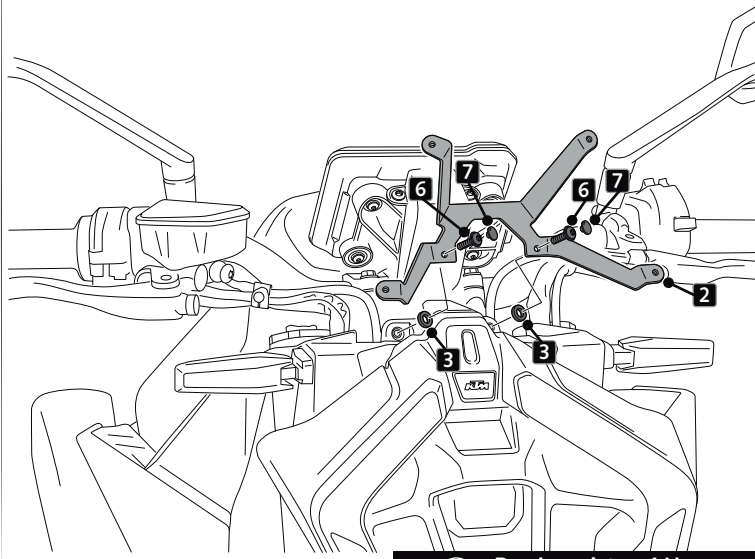

## M O U N T I N G I N S T R U C T I O N S

REF 21995

WINDSHIELD NG SPORT - CARENABRÍS NG SPORT

1 Person

30 min

EASY

ALLEN  
Nº 3  
Nº 4

ID	PIEZA/PART	DESCRIPCIÓN	DESCRIPTION	QTY	REF
1		Cúpula Sport	Sport Screen	1	11009W/H/F/N/J/ C/TM3
2		Soporte central	Central support	1	SOPOR1P3--21995
3		Arandela de Nylon M5	M5 Nylon washer	2	ARNV00000000245
4		Silentblock Ø9 xØ6 x8mm	Ø9 xØ6 x8mm Silentblock	4	AROPASACABLES-3
5		Casquillo con valona Ø12xØ6,8x7,3	Ø12xØ6,8x7,3 Bush with flange	4	CASQUI-1A---750
6		Tornillo Allen M5x12 Ø11 ISO 7380	M5x12 Ø11 ISO 7380 Allen screw	8	TORNI-AI----520
7		Tapón tornillo M5 ISO 7380	M5 ISO 7380 screw cap	8	TAPON-----85

# KTM 990 DUKE '24-

INSTRUCCIONES DE MONTAJE - MOUNTING INSTRUCTIONS - MONTAGEANLEITUNG

**1**

**DISASSEMBLY  
DESMONTAJE**

**2**

**ASSEMBLY  
MONTAJE**

**6**  Par de apriete - 4 Nm  
Tightening torque - 4Nm

**3**

**ASSEMBLY  
MONTAJE**

**6**  Par de apriete - 3,5 Nm  
Tightening torque - 3,5Nm