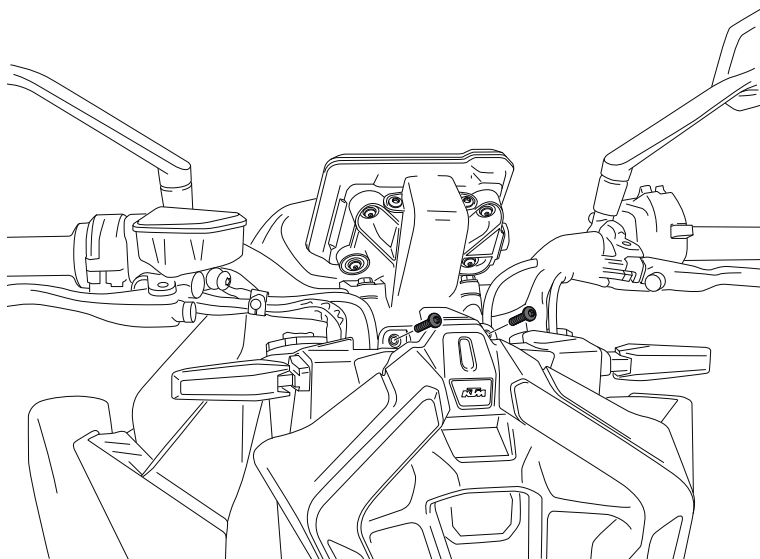

## M O U N T I N G I N S T R U C T I O N S

REF 21995

WINDSHIELD NG SPORT - CARENABRÍS NG SPORT

1 Person

30 min

EASY

ALLEN  
Nº 3  
Nº 4

ID	PIEZA/PART	DESCRIPCIÓN	DESCRIPTION	QTY	REF
1		Cúpula Sport	Sport Screen	1	11009W/H/F/N/J/ C/TM3
2		Soporte central	Central support	1	SOPOR1P3--21995
3		Arandela de Nylon M5	M5 Nylon washer	2	ARNV00000000245
4		Silentblock Ø9 xØ6 x8mm	Ø9 xØ6 x8mm Silentblock	4	AROPASACABLES-3
5		Casquillo con valona Ø12xØ6,8x7,3	Ø12xØ6,8x7,3 Bush with flange	4	CASQUI-1A---750
6		Tornillo Allen M5x12 Ø11 ISO 7380	M5x12 Ø11 ISO 7380 Allen screw	8	TORNI-AI----520
7		Tapón tornillo M5 ISO 7380	M5 ISO 7380 screw cap	8	TAPON-----85

# KTM 990 DUKE '24-

INSTRUCCIONES DE MONTAJE - MOUNTING INSTRUCTIONS - MONTAGEANLEITUNG

**1**

**DISASSEMBLY  
DESMONTAJE**

**2**

**ASSEMBLY  
MONTAJE**

**6**  Par de apriete - 4 Nm  
Tightening torque - 4Nm

**3**

**ASSEMBLY  
MONTAJE**

**6**  Par de apriete - 3,5 Nm  
Tightening torque - 3,5Nm