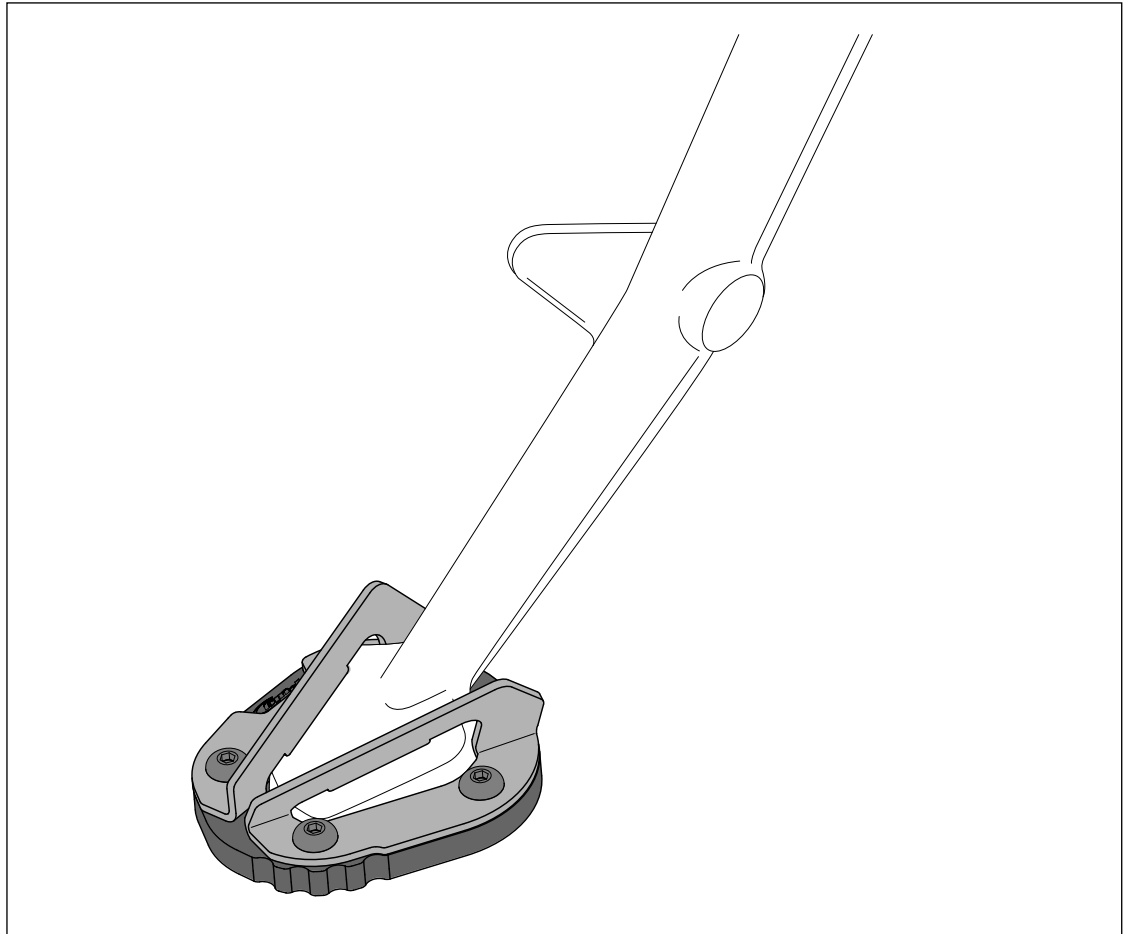

## BMW R12 NINE-T '24

REF 22036N

EXTENSIÓN PATA DE CABRA / KICKSTAND EXTENSION

1 Person

5 min

EASY

ALLEN

Nº 3

ID.	PIEZA / PART	DESCRIPCIÓN	DESCRIPTION	QTY.
1		Base aluminio	Aluminum base	1
2		Chapa superior	Upper plate	1
3		Tornillo M5x8 DIN1001 INOX	M5x8 DIN1001 INOX screw	4