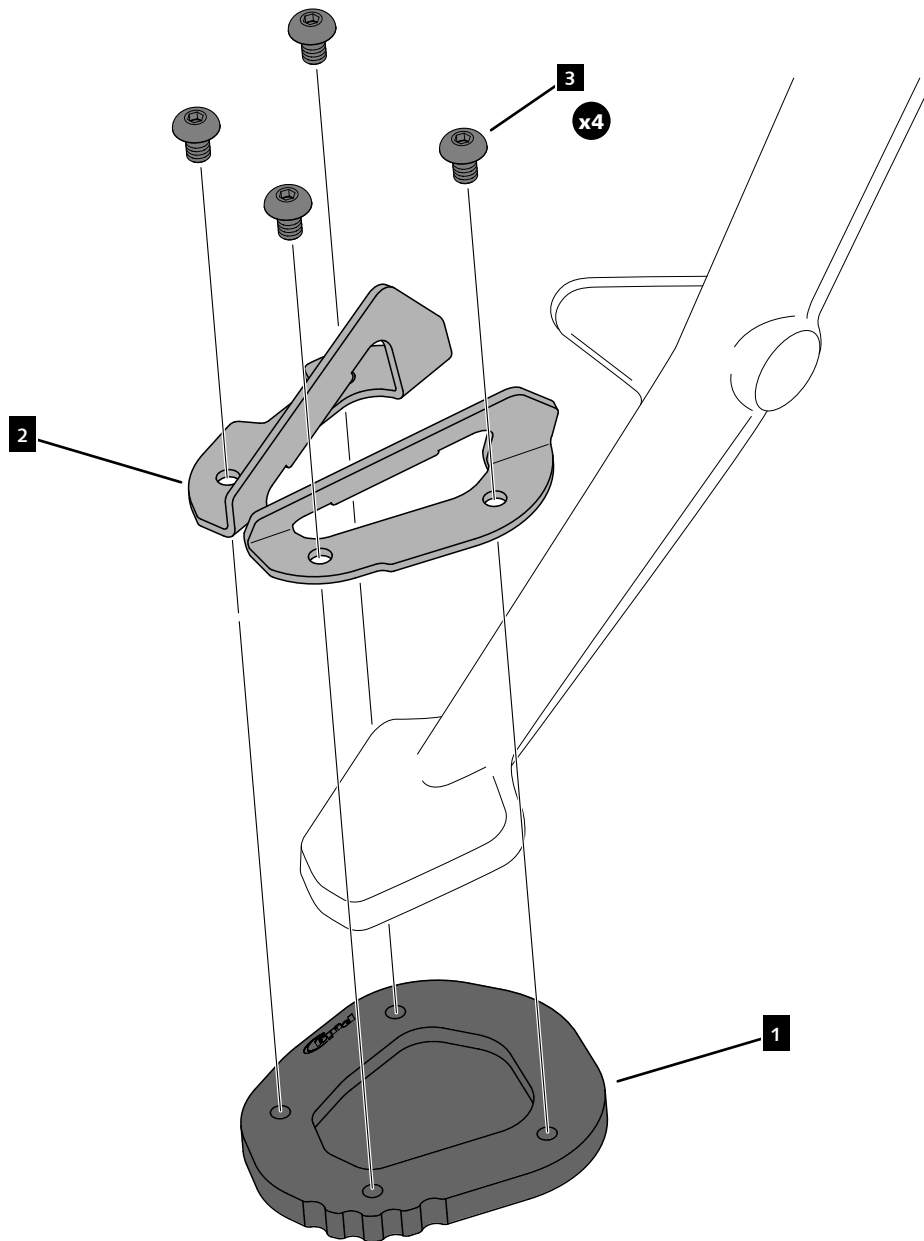

## BMW R12 NINE-T '24

REF 22036N

EXTENSIÓN PATA DE CABRA / KICKSTAND EXTENSION

1 Person

5 min

EASY

ALLEN

Nº 3

ID.	PIEZA / PART	DESCRIPCIÓN	DESCRIPTION	QTY.
1		Base aluminio	Aluminum base	1
2		Chapa superior	Upper plate	1
3		Tornillo M5x8 DIN1001 INOX	M5x8 DIN1001 INOX screw	4

# BMW R12 NINE-T '24

REF  
22036N

INSTRUCCIONES DE MONTAJE - MOUNTING INSTRUCTIONS

**CONSULTAR EN NUESTRA PAGINA WEB LA DISPONIBILIDAD  
DEL VIDEO DE MONTAJE DE ESTA REFERENCIA.  
CONSULT OUR WEBSITE THE VIDEO MOUNT AVAILABILITY OF  
THIS REFERENCE.**