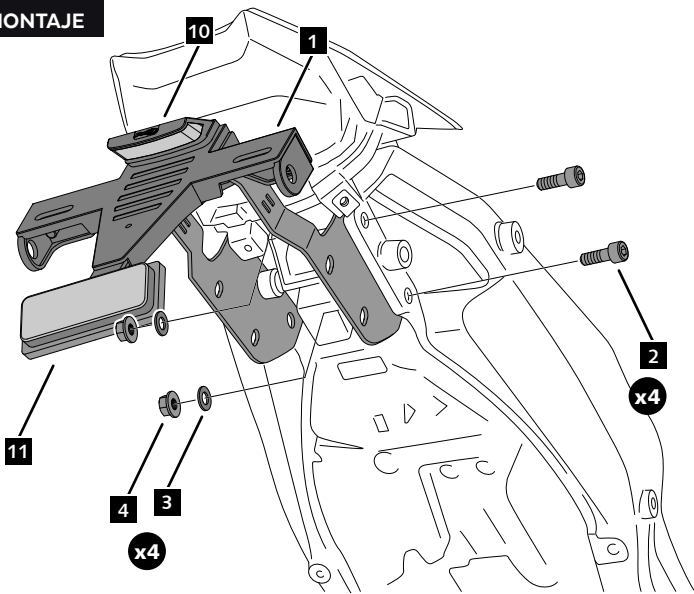

YAMAHA MT09 '24

REF 22094N INSTRUCCIONES DE MONTAJE - MOUNTING INSTRUCTIONS - MONTAGEANLEITUNG

1

REPETIR PARA EL LADO IZQUIERDO
REPEAT FOR THE LEFT SIDE

ASSEMBLY
MONTAJE