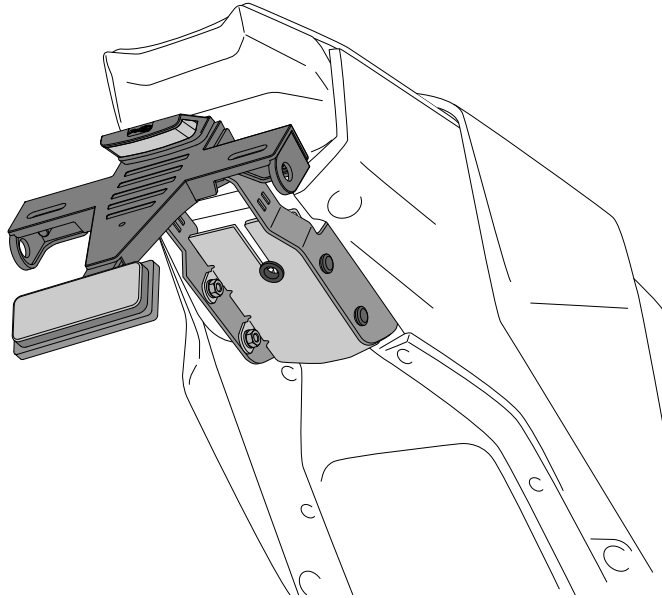

# YAMAHA MT09 '24

REF 22094N

PORTAMATRÍCULA / LICENSE SUPPORT

1 Person

1 hour

INTERMEDIATE

CONSULTAR EN NUESTRA PAGINA WEB LA DISPONIBILIDAD DEL VIDEO DE MONTAJE DE ESTA REFERENCIA.  
CONSULT OUR WEBSITE THE VIDEO MOUNT AVAILABILITY OF THIS REFERENCE.