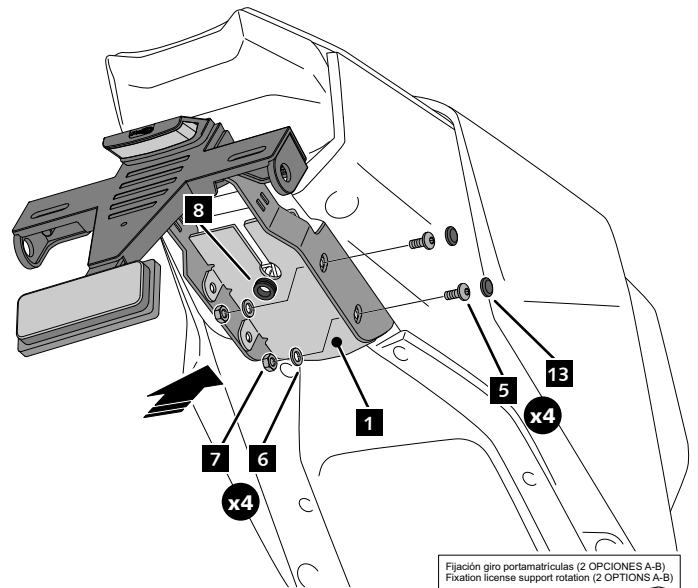

YAMAHA MT09 '24

REF 22094N INSTRUCCIONES DE MONTAJE - MOUNTING INSTRUCTIONS - MONTAGEANLEITUNG

1

REPETIR PARA EL LADO IZQUIERDO
REPEAT FOR THE LEFT SIDE

ASSEMBLY
MONTAJE

2

ASSEMBLY
MONTAJE

MONTAR LAS TAPAS
ASSEMBLE THE COVERS

3

REPETIR PARA EL LADO IZQUIERDO
REPEAT FOR THE LEFT SIDE

ASSEMBLY
MONTAJE