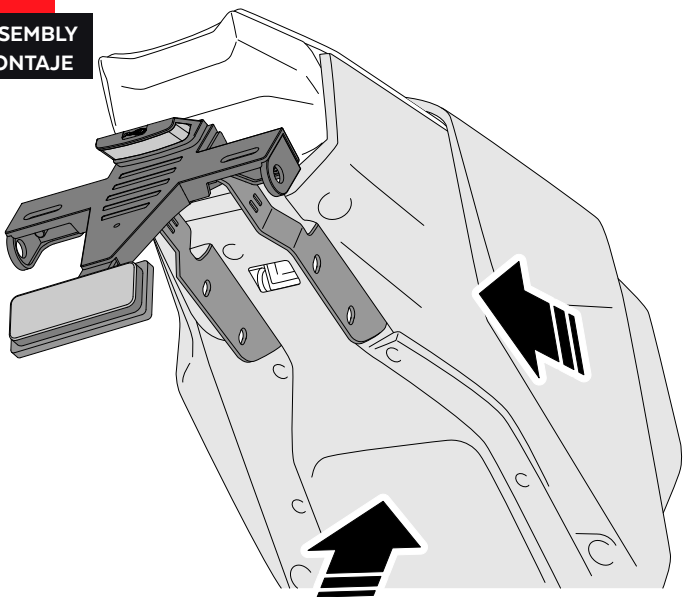

2

ASSEMBLY
MONTAJE

MONTAR LAS TAPAS
ASSEMBLE THE COVERS

3

REPETIR PARA EL LADO IZQUIERDO
REPEAT FOR THE LEFT SIDE

ASSEMBLY
MONTAJE