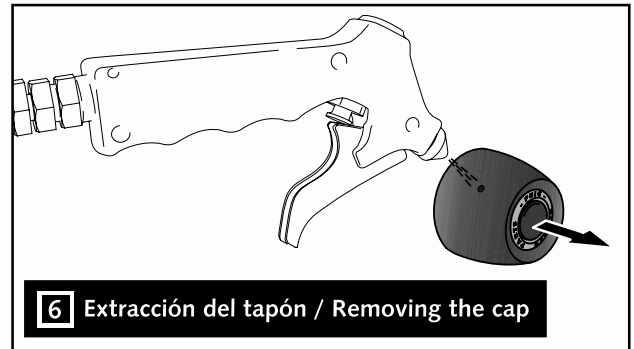

ASSEMBLY
MONTAJE

6 Extracción del tapón / Removing the cap

4 9.7 N/m - Par de apriete
86 lbf/in - Tightening torque