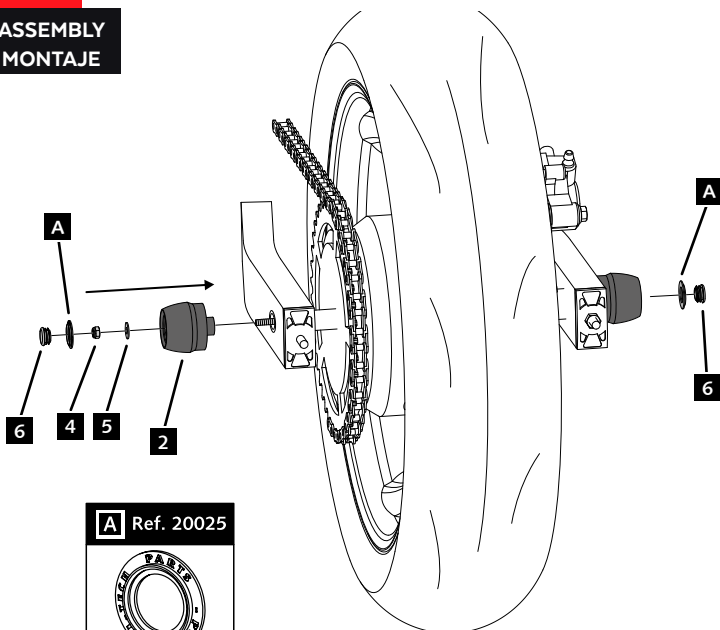

HONDA CBR 600RR '24

MOUNTING INSTRUCTIONS

REF 22196N

PROTECTOR BASCULANTE PHB19 / PHB19 PROTECTOR SWINGARM

ID.	PIEZA / PART	QTY.	REF.:
1		1	PROBAS03-3-0003
2		1	PROBAS41-1-0001
3		1	VARIFO12-1-0012
4		2	TUZBM6000000024
5		2	ARANDEPD125-054
6		2	TAPAFINALR17-18

HONDA CBR 600RR '24

REF
22196N

INSTRUCCIONES DE MONTAJE - MOUNTING INSTRUCTIONS - MONTAGEANLEITUNG

1

ASSEMBLY
MONTAJE

2

ASSEMBLY
MONTAJE

3

ASSEMBLY
MONTAJE

6 Extracción del tapón / Removing the cap

4 9.7 N/m - Par de apriete
86 lbf/in - Tightening torque