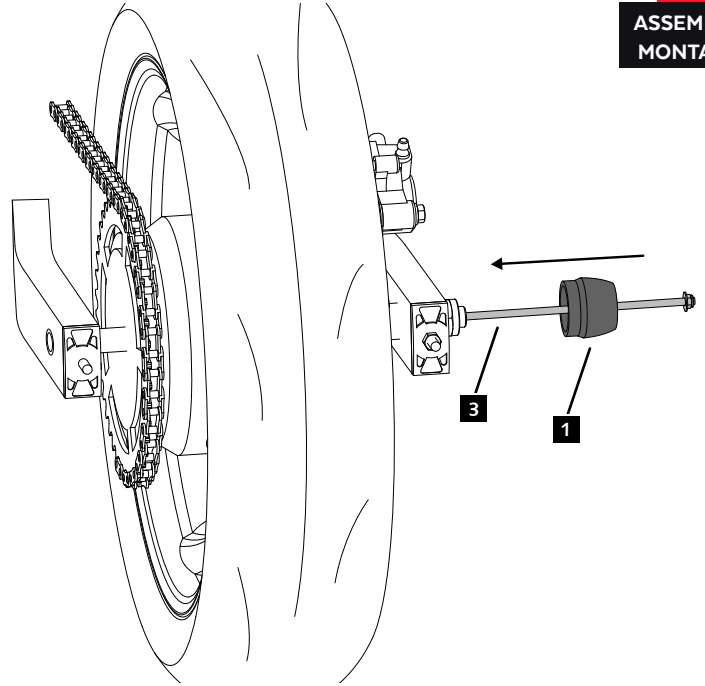

HONDA CBR 600RR '24

MOUNTING INSTRUCTIONS

REF 22196N

PROTECTOR BASCULANTE PHB19 / PHB19 PROTECTOR SWINGARM

ID.	PIEZA / PART	QTY.	REF.:
1		1	PROBAS03-3-0003
2		1	PROBAS41-1-0001
3		1	VARIFO12-1-0012
4		2	TUZBM6000000024
5		2	ARANDEPD125-054
6		2	TAPAFINALR17-18

HONDA CBR 600RR '24

REF
22196N

INSTRUCCIONES DE MONTAJE - MOUNTING INSTRUCTIONS - MONTAGEANLEITUNG

1

ASSEMBLY
MONTAJE

2

ASSEMBLY
MONTAJE

3

ASSEMBLY
MONTAJE

6 Extracción del tapón / Removing the cap

4 9.7 N/m - Par de apriete
86 lbf/in - Tightening torque