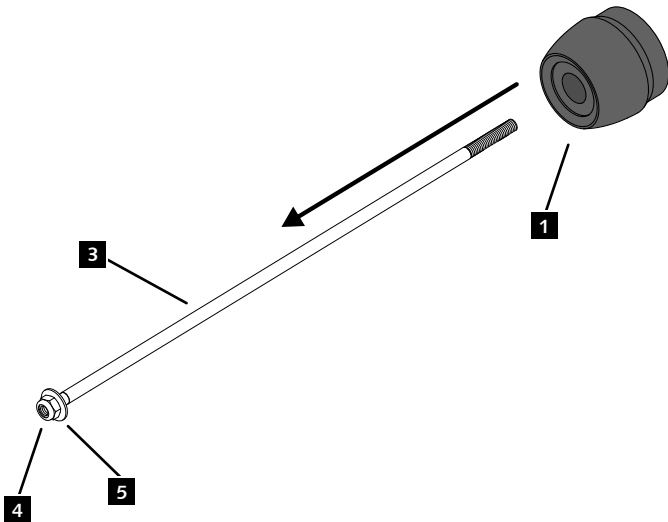

HONDA CBR 600RR '24

MOUNTING INSTRUCTIONS

REF 22196N

PROTECTOR BASCULANTE PHB19 / PHB19 PROTECTOR SWINGARM

ID.	PIEZA / PART	QTY.	REF.:
1		1	PROBAS03-3-0003
2		1	PROBAS41-1-0001
3		1	VARIFO12-1-0012
4		2	TUZBM6000000024
5		2	ARANDEPD125-054
6		2	TAPAFINALR17-18

HONDA CBR 600RR '24

REF
22196N

INSTRUCCIONES DE MONTAJE - MOUNTING INSTRUCTIONS - MONTAGEANLEITUNG

1

ASSEMBLY
MONTAJE

2

ASSEMBLY
MONTAJE

3

ASSEMBLY
MONTAJE

6 Extracción del tapón / Removing the cap

4 9.7 N/m - Par de apriete
86 lbf/in - Tightening torque