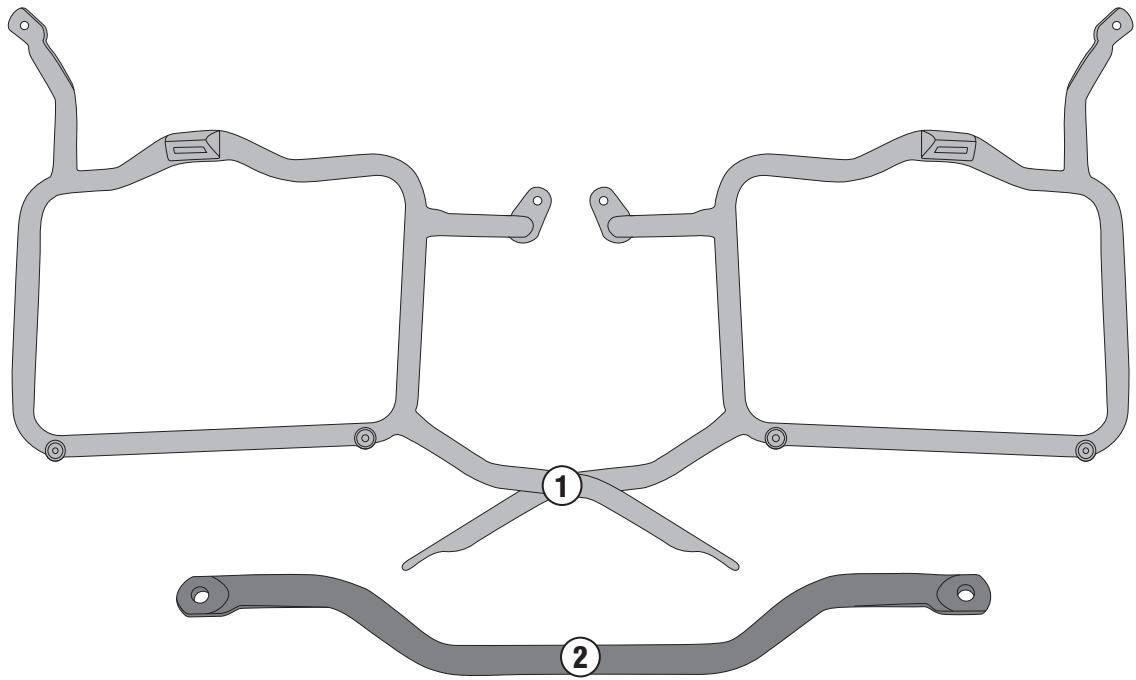

PL4114 - KL4114

PORTAVALIGIE LATERALE SPECIFICO - SPECIFIC TUBULAR SIDE-CASE HOLDER - PORTE-VALISES LATÉRAUX SPÉCIFIQUE - SPEZIFISCHES STAHLROHR-SEITENTRAEGER
PORTA MALETAS LATERALES ESPECÍFICO

KAWASAKI VERSYS 650 (2015)

N°	Descrizione	Caratteristiche	Codice	Quantità
1	Supporto - Support - Support Halterung - Soporte - Apoio	-	PL4114 (Dx - Sx)	2 (Dx,Sx)
2	Supporto - Support - Support Halterung - Soporte - Apoio	-	GNB1370V	1
3	Vite - Screw Vis - Schraube Tornillo - Parafuso	TECF M6x50	650TECF	2
4	Vite - Screw Vis - Schraube Tornillo - Parafuso	TECF M6x30	630TECF	2
5	Vite - Screw Vis - Schraube Tornillo - Parafuso	TECF M8x20	820TECF	2
6	Vite - Screw Vis - Schraube Tornillo - Parafuso	TEF M6x16	616TEF	2
7	Dado - Bolt - Ecrou Mutter - Tuerca - Porca	-	V261	2
8	Cono Filettato - Threaded Cone Cone Filete - Kegel Gewinde Cono Roscado	-	V360T	2
9	Fisher - Expanding Tube Insert Cheville - Elastischer Rohreinsatz Taco	-	V880T	2
10	Dado - Bolt - Ecrou Mutter - Tuerca - Porca	Auto Bloccante Flangiato Ribassato M8	8DADIFN	2
11	Dado - Bolt - Ecrou Mutter - Tuerca - Porca	Auto Bloccante Flangiato M6	6DADIAFLN	4
12	Mousse	-	Z2361	2
13	Rondella - Washer - Rondelle Scheibe - Arandela - Arruela	Ø 18 Foro 6mm	618RON	4
14	Particolari Inclusi Nel Kit Viteria Del 4114KIT Components Included In The Fitting Kit Of The 4114KIT Pièces Incluses Dans Le Kit De Vis De 4114KIT Die Einzelnen Teile Sind Bei Montagekit Der 4114KIT	-	-	-
15	Particolari Inclusi Nel Kit Viteria Del SR4114 Components Included In The Fitting Kit Of The SR4114 Pièces Incluses Dans Le Kit De Vis De SR4114 Die Einzelnen Teile Sind Bei Montagekit Der SR4114	-	-	-

PL4114 - KL4114

PORTAVALIGIE LATERALE SPECIFICO - SPECIFIC TUBULAR SIDE-CASE HOLDER - PORTE-VALISES LATÉRAUX SPÉCIFIQUE - SPEZIFISCHES STAHLROHR-SEITENTRAEGER

PORTA MALETAS LATERALES ESPECÍFICO

KAWASAKI VERSYS 650 (2015)