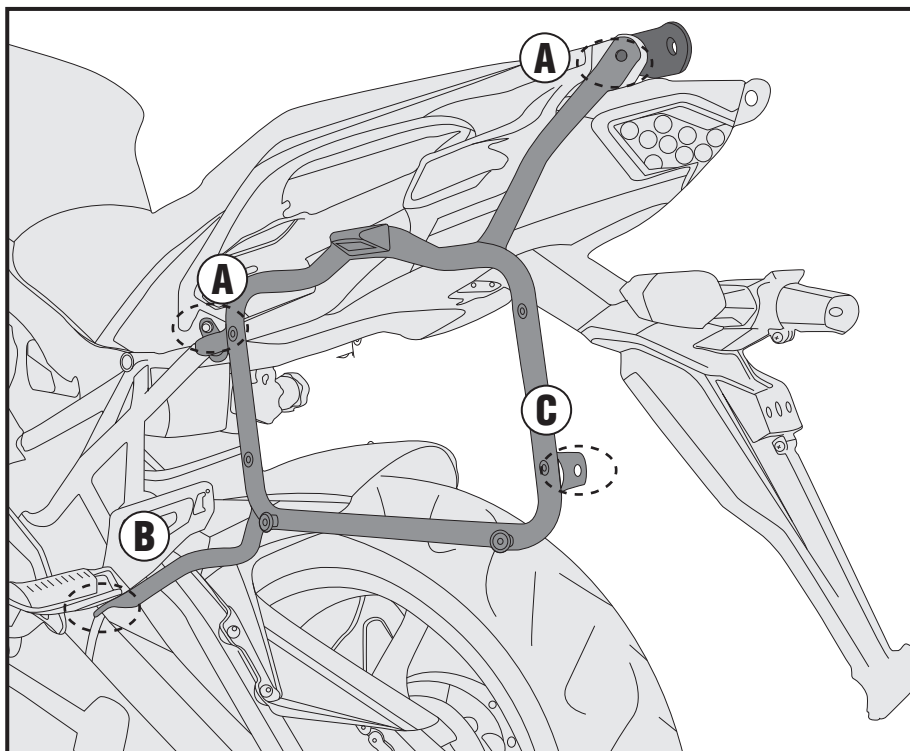

PL4114 - KL4114

PORTAVALIGIE LATERALE SPECIFICO - SPECIFIC TUBULAR SIDE-CASE HOLDER - PORTE-VALISES LATÉRAUX SPÉCIFIQUE - SPEZIFISCHES STAHLROHR-SEITENTRAEGER
PORTA MALETAS LATERALES ESPECÍFICO

KAWASAKI VERSYS 650 (2015)

PL4114 + 4114KIT