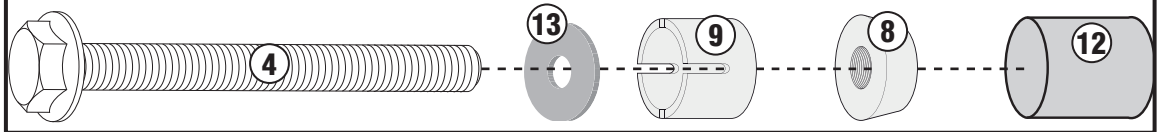

A

*

PL4114 + SR4114