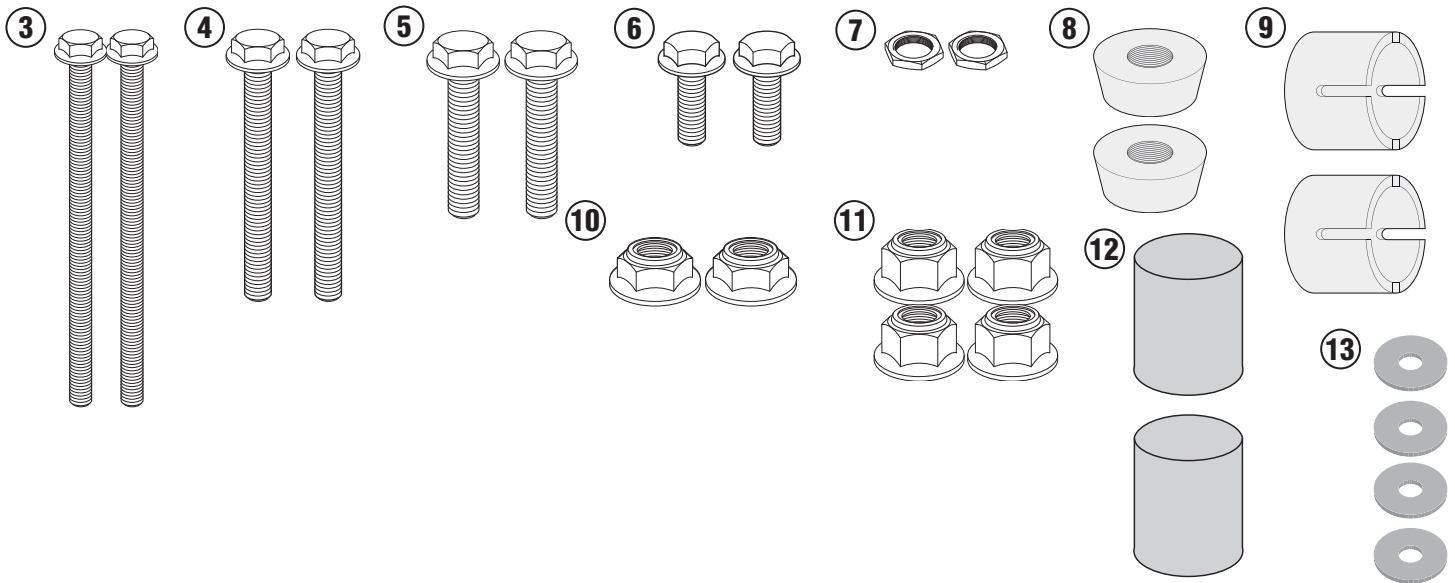

PL4114 - KL4114

PORTAVALIGIE LATERALE SPECIFICO - SPECIFIC TUBULAR SIDE-CASE HOLDER - PORTE-VALISES LATÉRAUX SPÉCIFIQUE - SPEZIFISCHES STAHLROHR-SEITENTRAEGER
PORTA MALETAS LATERALES ESPECÍFICO

KAWASAKI VERSYS 650 (2015)

N°	Descrizione	Caratteristiche	Codice	Quantità
1	Supporto - Support - Support Halterung - Soporte - Apoio	-	PL4114 (Dx - Sx)	2 (Dx,Sx)
2	Supporto - Support - Support Halterung - Soporte - Apoio	-	GNB1370V	1
3	Vite - Screw Vis - Schraube Tornillo - Parafuso	TECF M6x50	650TECF	2
4	Vite - Screw Vis - Schraube Tornillo - Parafuso	TECF M6x30	630TECF	2
5	Vite - Screw Vis - Schraube Tornillo - Parafuso	TECF M8x20	820TECF	2
6	Vite - Screw Vis - Schraube Tornillo - Parafuso	TEF M6x16	616TEF	2
7	Dado - Bolt - Ecrou Mutter - Tuerca - Porca	-	V261	2
8	Cono Filettato - Threaded Cone Cone Filete - Kegel Gewinde Cono Roscado	-	V360T	2
9	Fisher - Expanding Tube Insert Cheville - Elastischer Rohreinsatz Taco	-	V880T	2
10	Dado - Bolt - Ecrou Mutter - Tuerca - Porca	Auto Bloccante Flangiato Ribassato M8	8DADIFN	2
11	Dado - Bolt - Ecrou Mutter - Tuerca - Porca	Auto Bloccante Flangiato M6	6DADIAFLN	4
12	Mousse	-	Z2361	2
13	Rondella - Washer - Rondelle Scheibe - Arandela - Arruela	Ø 18 Foro 6mm	618RON	4
14	Particolari Inclusi Nel Kit Viteria Del 4114KIT Components Included In The Fitting Kit Of The 4114KIT Pièces Incluses Dans Le Kit De Vis De 4114KIT Die Einzelnen Teile Sind Bei Montagekit Der 4114KIT	-	-	-
15	Particolari Inclusi Nel Kit Viteria Del SR4114 Components Included In The Fitting Kit Of The SR4114 Pièces Incluses Dans Le Kit De Vis De SR4114 Die Einzelnen Teile Sind Bei Montagekit Der SR4114	-	-	-

PL4114 - KL4114

PORTAVALIGIE LATERALE SPECIFICO - SPECIFIC TUBULAR SIDE-CASE HOLDER - PORTE-VALISES LATÉRAUX SPÉCIFIQUE - SPEZIFISCHES STAHLROHR-SEITENTRAEGER

PORTA MALETAS LATERALES ESPECÍFICO

KAWASAKI VERSYS 650 (2015)