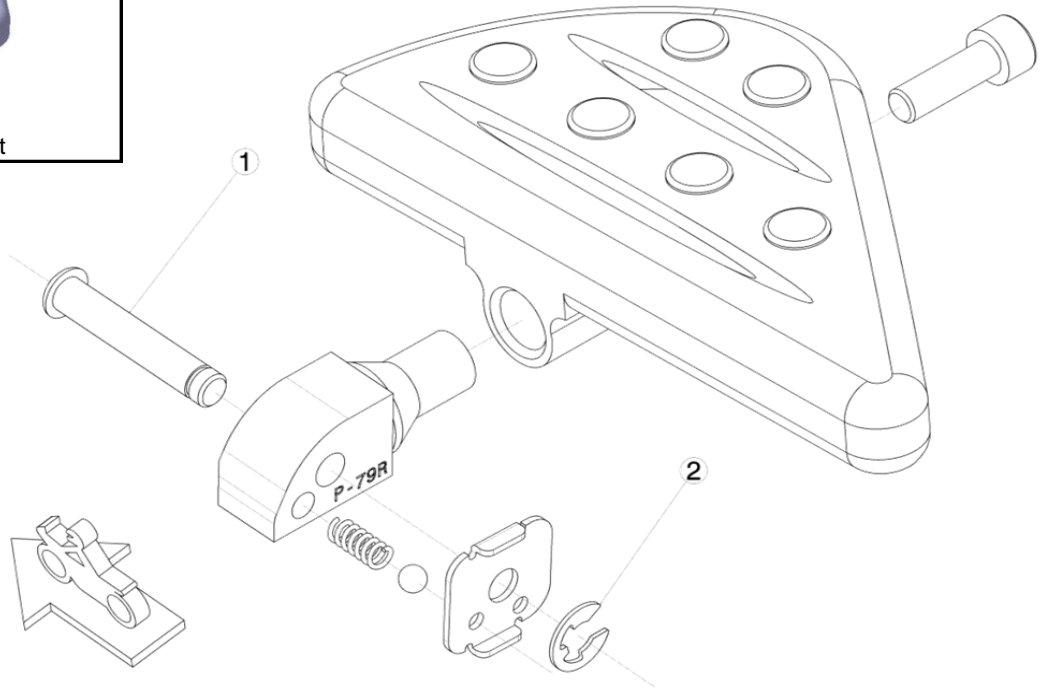

Ref.
PU0006N

KAWASAKI VULCAN 650 S '14>

P-79

Quitar soporte estribera
Remove footpeg support

1, 2, Piezas originales / Original parts

1, 2, Piezas originales / Original parts

Quitar soporte estribera
Remove footpeg support