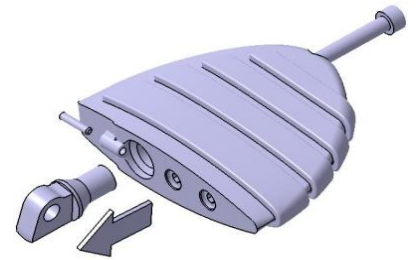

Ref.  
PU1005N/J

HONDA CMX 1100 REBEL '21>

C-62

1, 2, 3, 4, Piezas originales / Original parts

Quitar soporte estribera  
Remove footpeg support

1, 2, 3, 4, Piezas originales / Original parts

Quitar soporte estribera  
Remove footpeg support