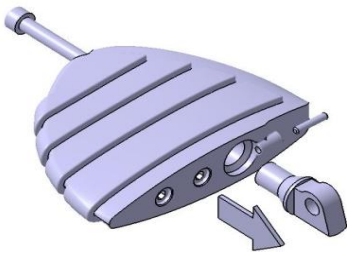

Ref.  
PU1005N/J

HONDA CMX 1100 REBEL '21>

C-62

1, 2, 3, 4, Piezas originales / Original parts

Quitar soporte estribera  
Remove footpeg support

1, 2, 3, 4, Piezas originales / Original parts

Quitar soporte estribera  
Remove footpeg support