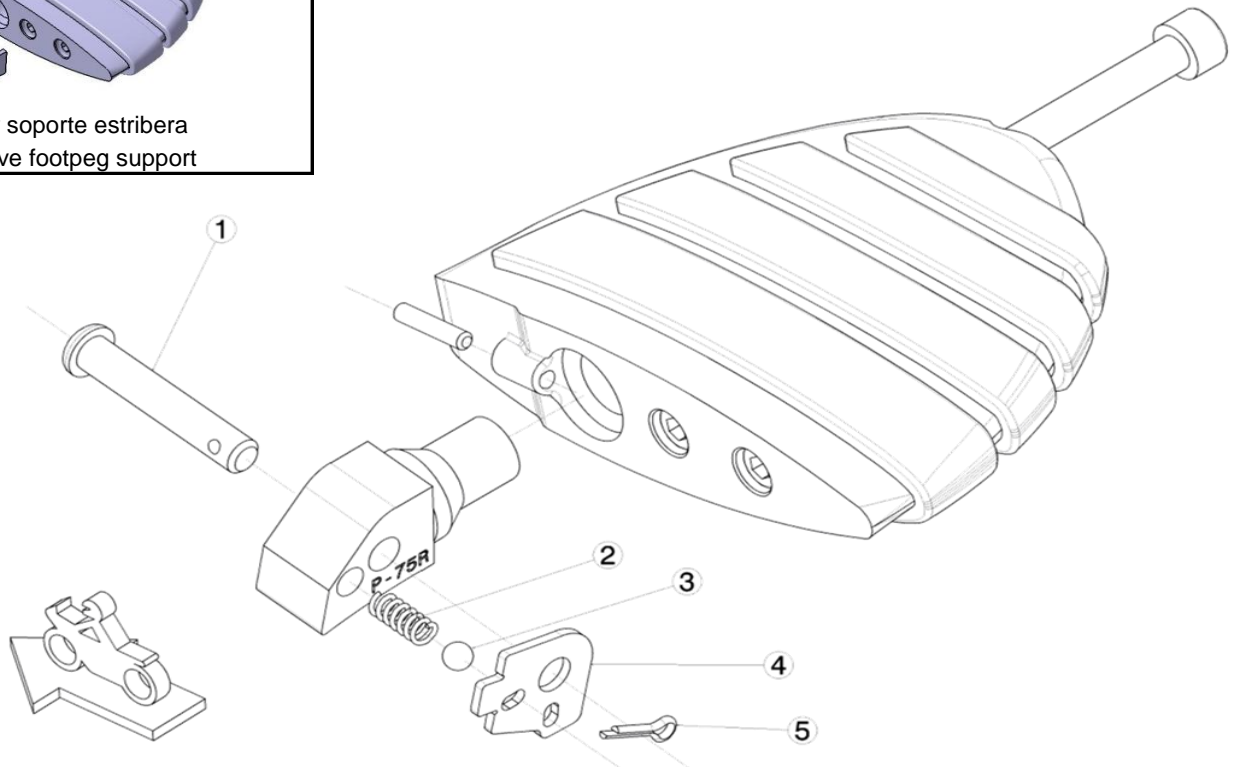

Ref.  
PU0005N/J

HONDA CMX 500 REBEL '17>  
HONDA CMX 1100 REBEL '21>

P-75

Quitar soporte estribera  
Remove footpeg support

1, 2, 3, 4, 5, Piezas originales / Original parts

1, 2, 3, 4, 5, Piezas originales / Original parts

Quitar soporte estribera  
Remove footpeg support