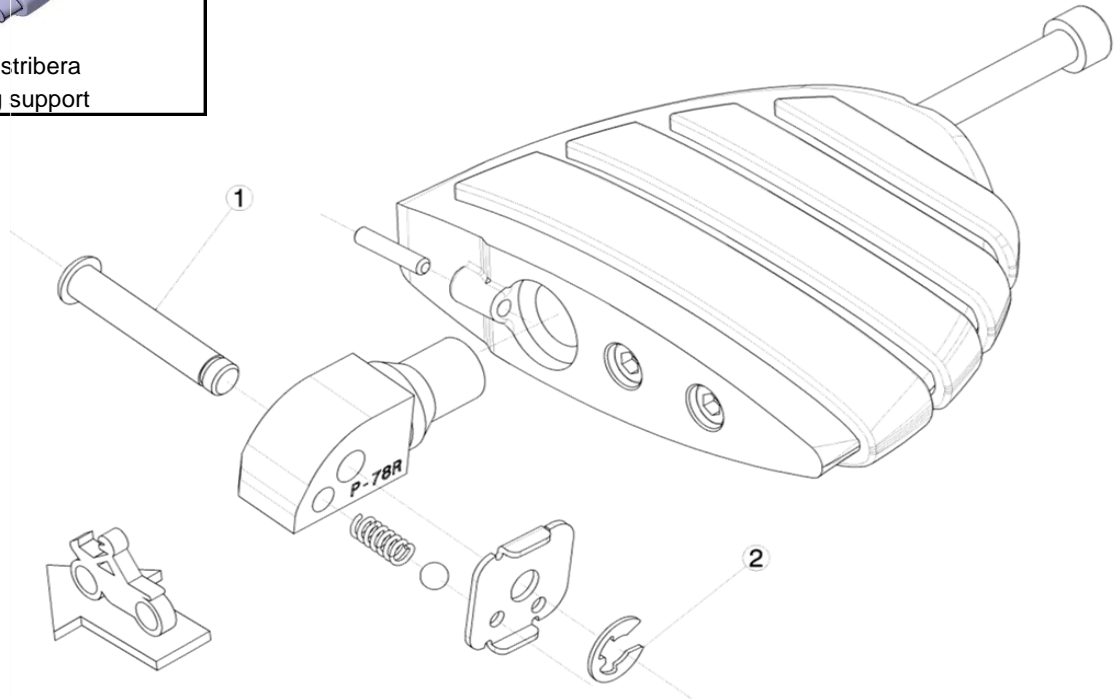

Ref.  
PU0007N/J

KAWASAKI VULCAN 650S '14>

P-78

Quitar soporte estribera  
Remove footpeg support

1, 2, Piezas originales / Original parts

1, 2, Piezas originales / Original parts

Quitar soporte estribera  
Remove footpeg support