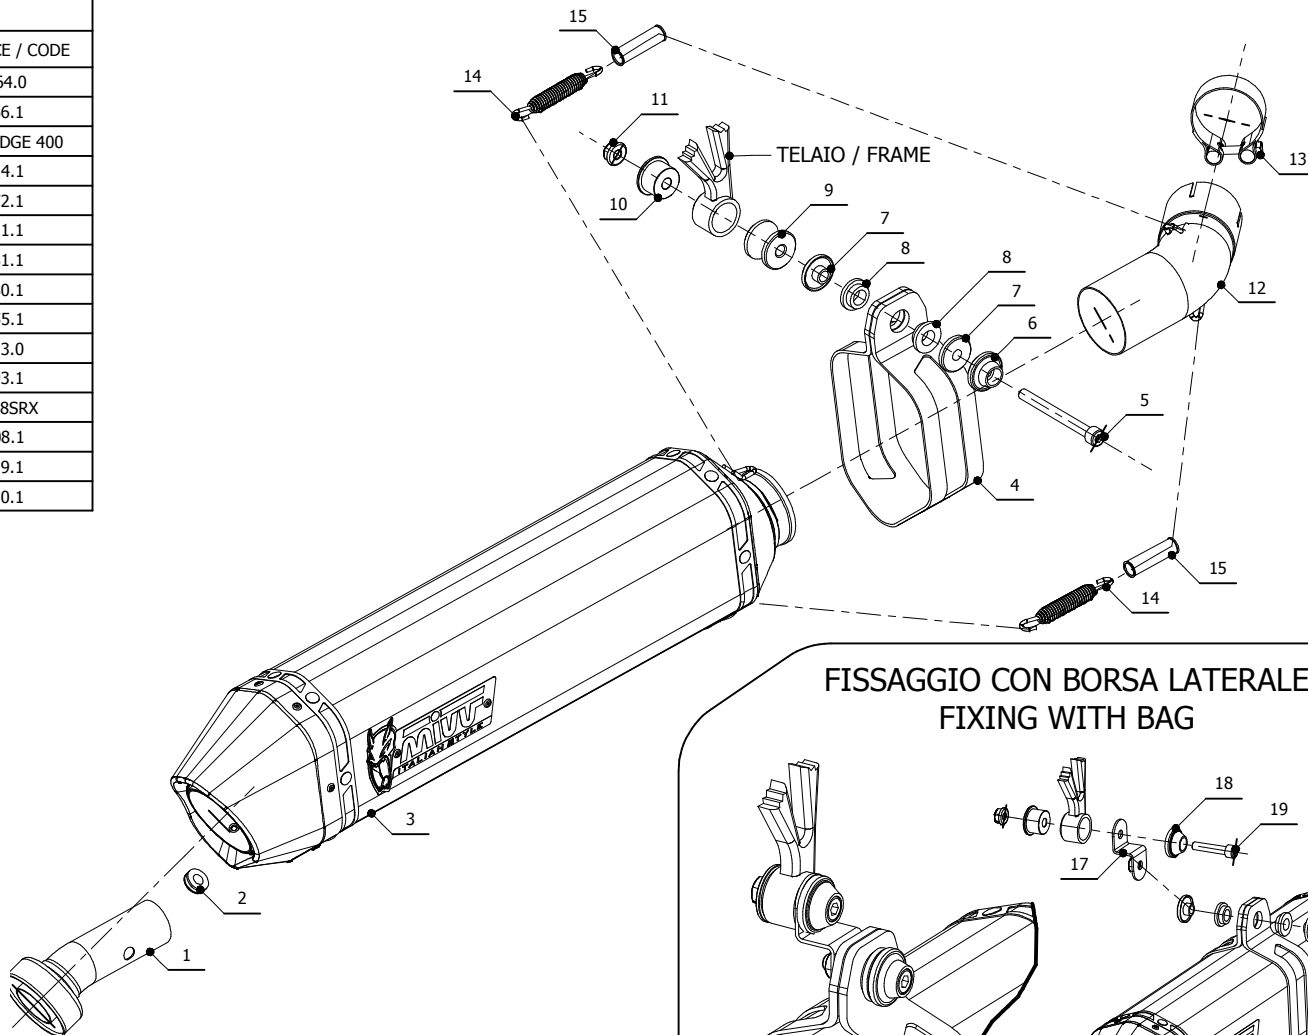

**MODEL** SUZUKI DL 1000 V-STROM  
SUZUKI DL 1050 V-STROM / XT  
**LINE** SLIP ON

**YEAR** 2014 - 2020  
2020 -->  
**MUFFLER** SPEED EDGE

**SCHEMATIC**

**ELENCO PARTI / PARTS LIST**

#	QTÀ / QTY	DESCRIZIONE / DESCRIPTION	CODICE / CODE
1	1	DB killer / DB killer	50.DK.064.0
2	1	Tappo in gomma / Rubber stopper	50.73.266.1
3	1	Silenziatore / Muffler	SPEED EDGE 400
4	1	Staffa in carbonio / Carbon fiber bracket	50.SS.814.1
5	1	Vite M8x80 / Screw M8x80	50.73.072.1
6	1	Rondella in alluminio nera / Black aluminium washer	50.73.221.1
7	2	Boccola / Bush	50.73.381.1
8	2	Silentblock / Silentblock	50.73.380.1
9	1	Distanziale in alluminio / Aluminium spacer (Øe.30 Øi.8,5 h.25)	50.SS.055.1
10	1	Bussola / Bush	50.73.713.0
11	1	Dado M8 flangiato / Flanged nut M8	50.73.393.1
12	1	Tubo di raccordo / Link pipe	9773S058SRX
13	1	Fascetta Ø 52/55 mm / Pipe clamp Ø 52/55 mm	50.FA.008.1
14	2	Molla media / Mid-size spring	50.73.359.1
15	2	Tubo in gomma per molla / Rubber pipe for spring	50.73.210.1

**FISSAGGIO CON BORSA LATERALE  
FIXING WITH BAG**

**Kit Montaggio Borsa / Fixing Bag Kit**

#	QTÀ / QTY	DESCRIZIONE / DESCRIPTION	CODICE / CODE
17	1	Staffa / Bracket	50.SS.009.0
18	1	Rondella alluminio / Aluminium washer	50.73.291.1
19	2	Vite M8x40 / Screw M8x40	50.73.075.1

**APPLICAZIONI / APPLICATIONS**

CODICE / CODE	SILENZIATORE / MUFFLER	TUBO / PIPE	FASCETTA / CLAMP
S.042.LRX	INOX (COPPE CARBONIO) / ST. STEEL (CARBON CAPS)	INOX / ST. STEEL	CARBONIO / CARBON FIBER
S.042.LRB	STEEL BLACK		