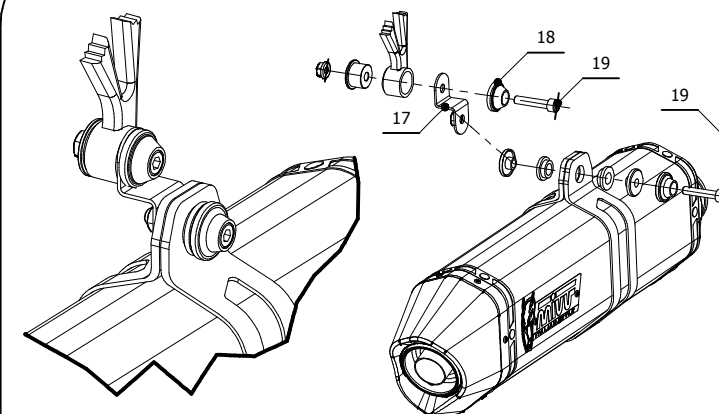

**MODEL** SUZUKI DL 1000 V-STROM  
SUZUKI DL 1050 V-STROM / XT  
**LINE** SLIP ON

**YEAR** 2014 - 2020  
2020 -->  
**MUFFLER** SPEED EDGE

**SCHEMATIC**

**ELENCO PARTI / PARTS LIST**

#	QTÀ / QTY	DESCRIZIONE / DESCRIPTION	CODICE / CODE
1	1	DB killer / DB killer	50.DK.064.0
2	1	Tappo in gomma / Rubber stopper	50.73.266.1
3	1	Silenziatore / Muffler	SPEED EDGE 400
4	1	Staffa in carbonio / Carbon fiber bracket	50.SS.814.1
5	1	Vite M8x80 / Screw M8x80	50.73.072.1
6	1	Rondella in alluminio nera / Black aluminium washer	50.73.221.1
7	2	Boccola / Bush	50.73.381.1
8	2	Silentblock / Silentblock	50.73.380.1
9	1	Distanziale in alluminio / Aluminium spacer (Øe.30 Øi.8,5 h.25)	50.SS.055.1
10	1	Bussola / Bush	50.73.713.0
11	1	Dado M8 flangiato / Flanged nut M8	50.73.393.1
12	1	Tubo di raccordo / Link pipe	9773S058SRX
13	1	Fascetta Ø 52/55 mm / Pipe clamp Ø 52/55 mm	50.FA.008.1
14	2	Molla media / Mid-size spring	50.73.359.1
15	2	Tubo in gomma per molla / Rubber pipe for spring	50.73.210.1

**FISSAGGIO CON BORSA LATERALE  
FIXING WITH BAG**

**Kit Montaggio Borsa / Fixing Bag Kit**

#	QTÀ / QTY	DESCRIZIONE / DESCRIPTION	CODICE / CODE
17	1	Staffa / Bracket	50.SS.009.0
18	1	Rondella alluminio / Aluminium washer	50.73.291.1
19	2	Vite M8x40 / Screw M8x40	50.73.075.1

**APPLICAZIONI / APPLICATIONS**

CODICE / CODE	SILENZIATORE / MUFFLER	TUBO / PIPE	FASCETTA / CLAMP
S.042.LRX	INOX (COPPE CARBONIO) / ST. STEEL (CARBON CAPS)	INOX / ST. STEEL	CARBONIO / CARBON FIBER
S.042.LRB	STEEL BLACK		