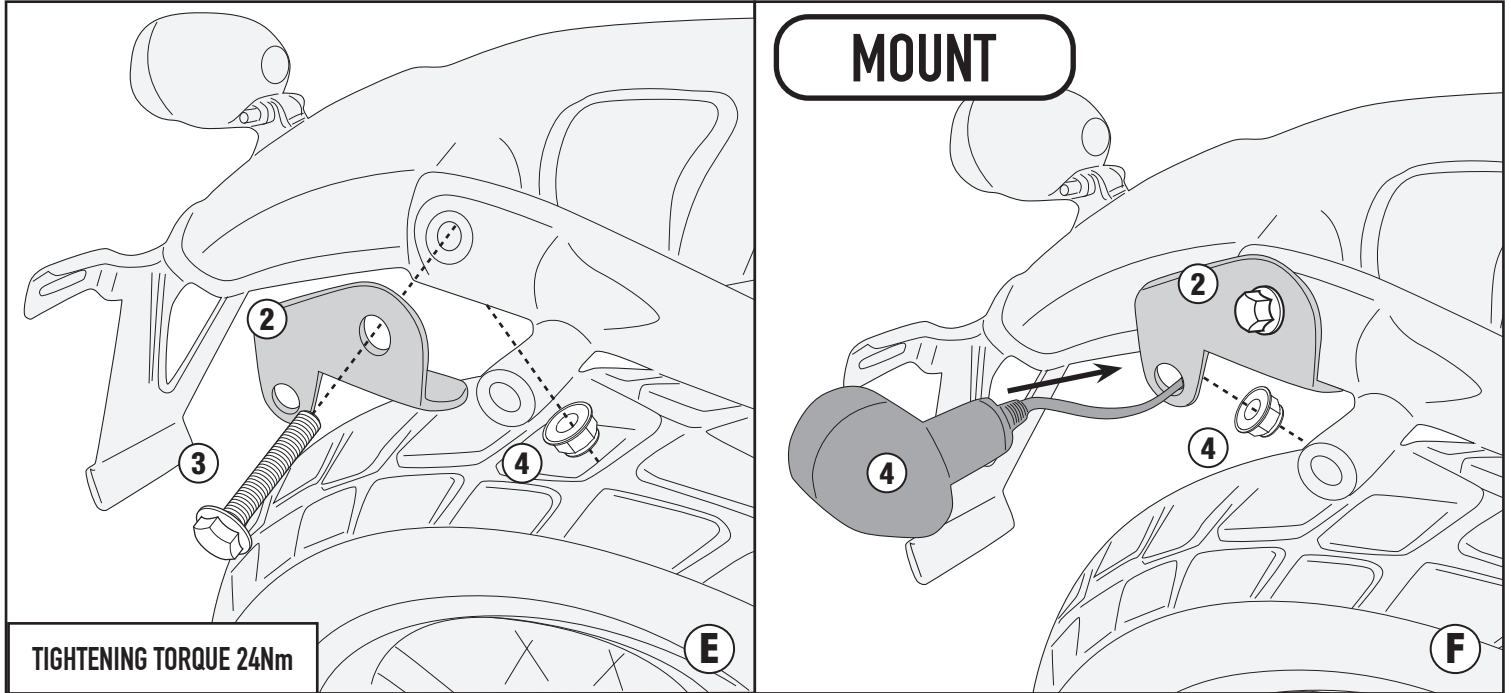

SR9610 - KR9610

PORTAPACCO SPECIFICO - SPECIFIC HOLDER - PORTE-PAQUET SPÉCIFIQUE - SPEZIFISCHER TRÄGER - PORTA-EQUIPAJE ESPECÍFICO - TRANSPORTADOR ESPECÍFICO

BRIXTON CROMWELL 125 (2022)