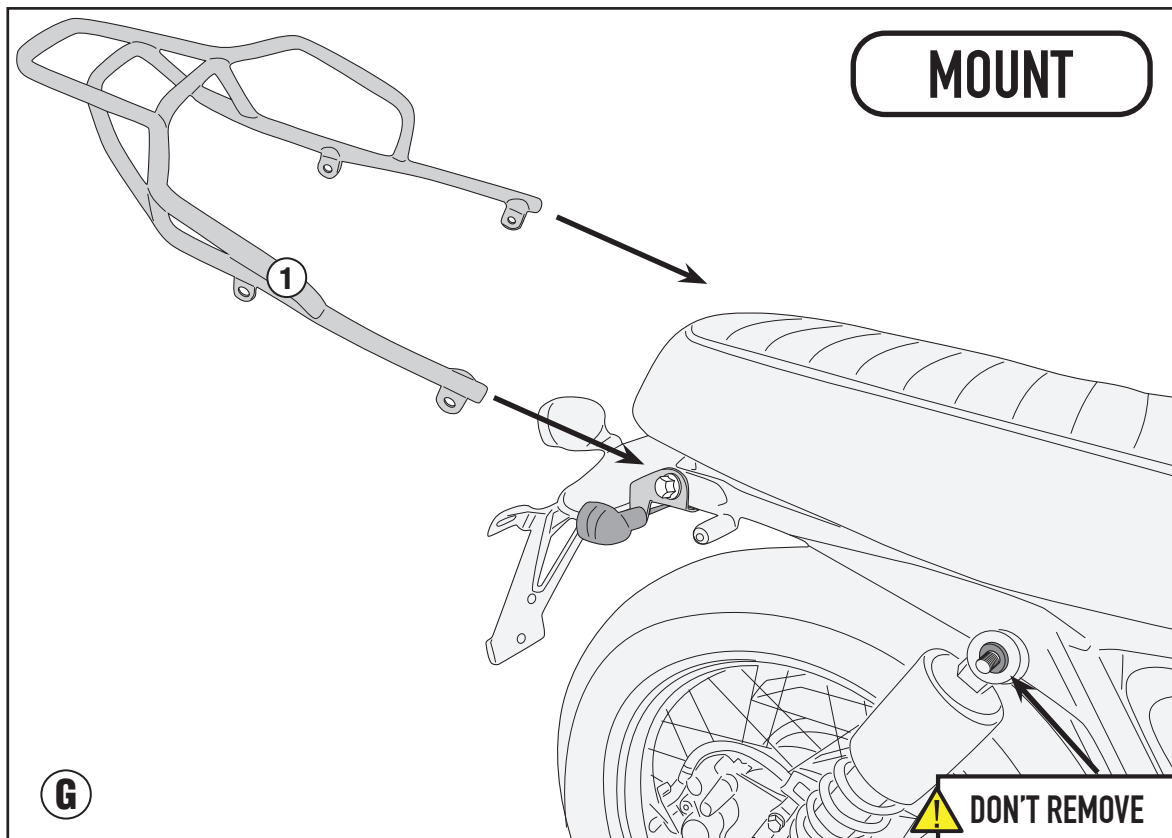

SR9610 - KR9610

PORTAPACCO SPECIFICO - SPECIFIC HOLDER - PORTE-PAQUET SPÉCIFIQUE - SPEZIFISCHER TRÄGER - PORTA-EQUIPAJE ESPECÍFICO - TRANSPORTADOR ESPECÍFICO

BRIXTON CROMWELL 125 (2022)