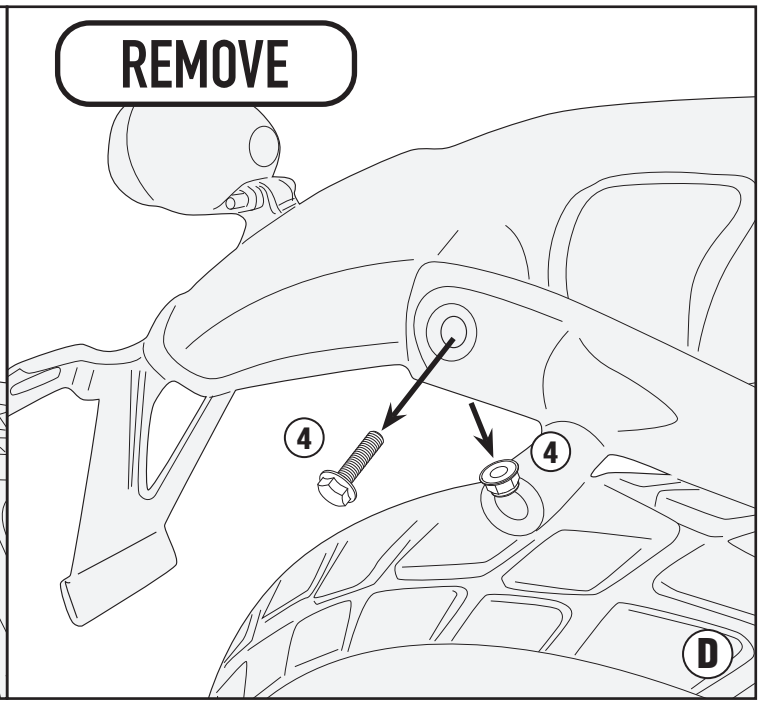

SR9610 - KR9610

PORTAPACCO SPECIFICO - SPECIFIC HOLDER - PORTE-PAQUET SPÉCIFIQUE - SPEZIFISCHER TRÄGER - PORTA-EQUIPAJE ESPECÍFICO - TRANSPORTADOR ESPECÍFICO

BRIXTON CROMWELL 125 (2022)

ISTRUZIONI DI MONTAGGIO - MOUNTING INSTRUCTIONS
INSTRUCTIONS DE MONTAGE - BAUANLEITUNG
INSTRUCCIONES DE MONTAJE - INSTRUÇÕES DE MONTAGEM