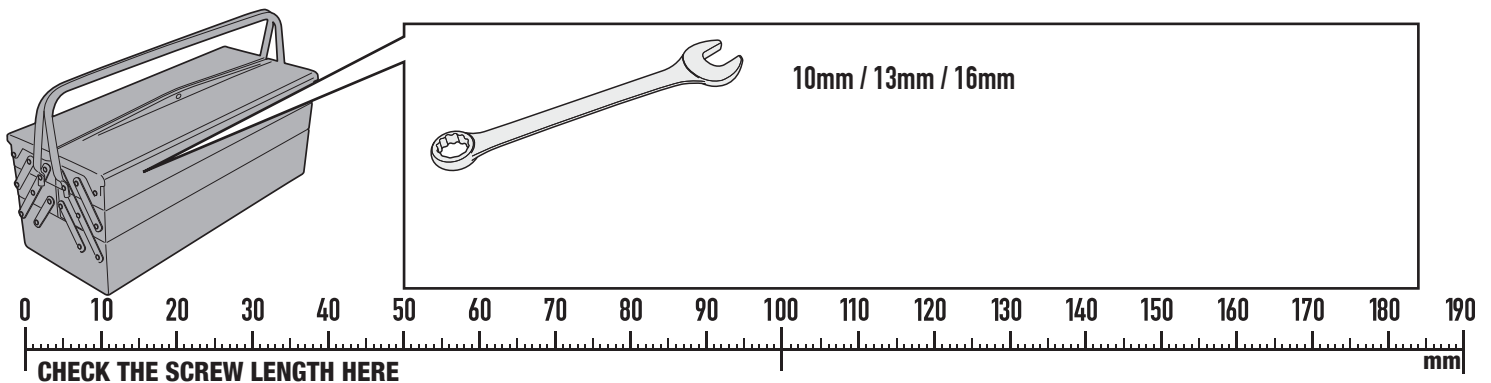

SR9610 - KR9610

PORTAPACCO SPECIFICO - SPECIFIC HOLDER - PORTE-PAQUET SPÉCIFIQUE - SPEZIFISCHER TRÄGER - PORTA-EQUIPAJE ESPECÍFICO - TRANSPORTADOR ESPECÍFICO

BRIXTON CROMWELL 125 (2022)

N°	Descrizione-Description	Caratteristiche-Features	Codice-Code	Quantità-Quantity
1	Supporto - Support - Support Halierung - Soporte - Apoio	-	SR9610V	1
2	Piastrina di supporto - Support plate Plaque de support - Trägerplatte Pletina de soporte - Placa de apoio	-	GL5417DXV GL5417SXV	2 (Right;Left)
3	Vite - Screw - Vis - Schraube Tornillo - Parafuso	TEF M6X35	635TEF	2
4	Componenti Originali - Original Parts Parties Originales - Original Bauteile Componentes Originales - Componentes Originais	-	-	-