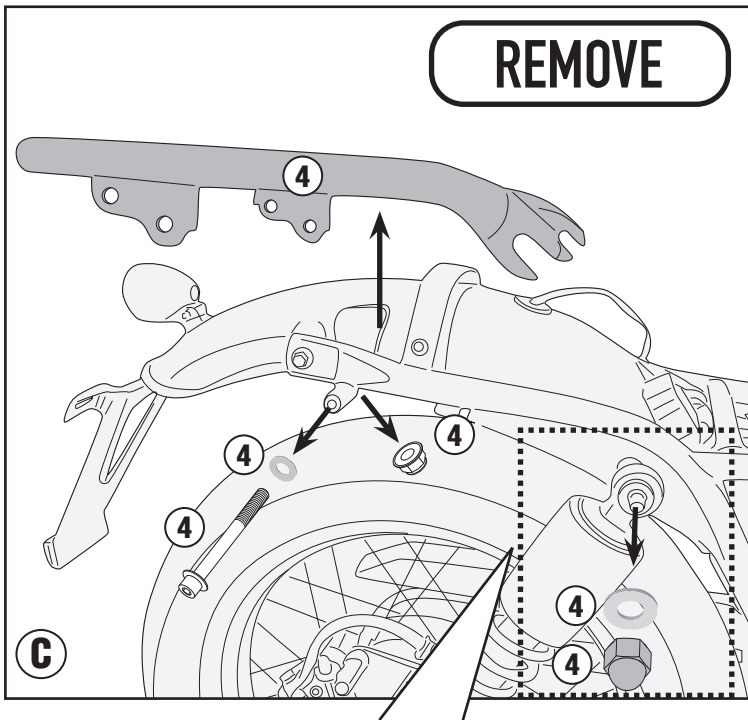

SR9610 - KR9610

PORTAPACCO SPECIFICO - SPECIFIC HOLDER - PORTE-PAQUET SPÉCIFIQUE - SPEZIFISCHER TRÄGER - PORTA-EQUIPAJE ESPECÍFICO - TRANSPORTADOR ESPECÍFICO

BRIXTON CROMWELL 125 (2022)

ISTRUZIONI DI MONTAGGIO - MOUNTING INSTRUCTIONS
INSTRUCTIONS DE MONTAGE - BAUANLEITUNG
INSTRUCCIONES DE MONTAJE - INSTRUÇÕES DE MONTAGEM