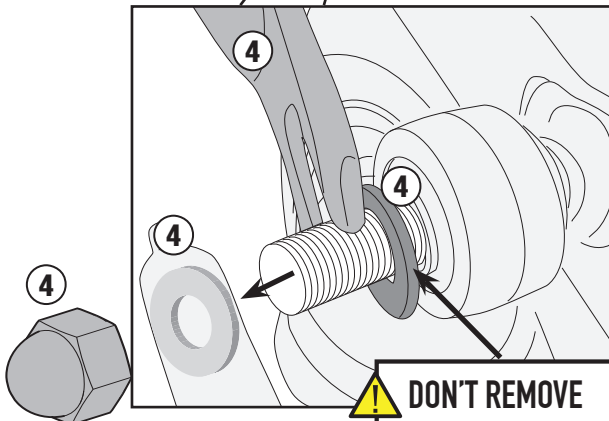

SR9610 - KR9610

PORTAPACCO SPECIFICO - SPECIFIC HOLDER - PORTE-PAQUET SPÉCIFIQUE - SPEZIFISCHER TRÄGER - PORTA-EQUIPAJE ESPECÍFICO - TRANSPORTADOR ESPECÍFICO

BRIXTON CROMWELL 125 (2022)

ISTRUZIONI DI MONTAGGIO - MOUNTING INSTRUCTIONS
INSTRUCTIONS DE MONTAGE - BAUANLEITUNG
INSTRUCCIONES DE MONTAJE - INSTRUÇÕES DE MONTAGEM