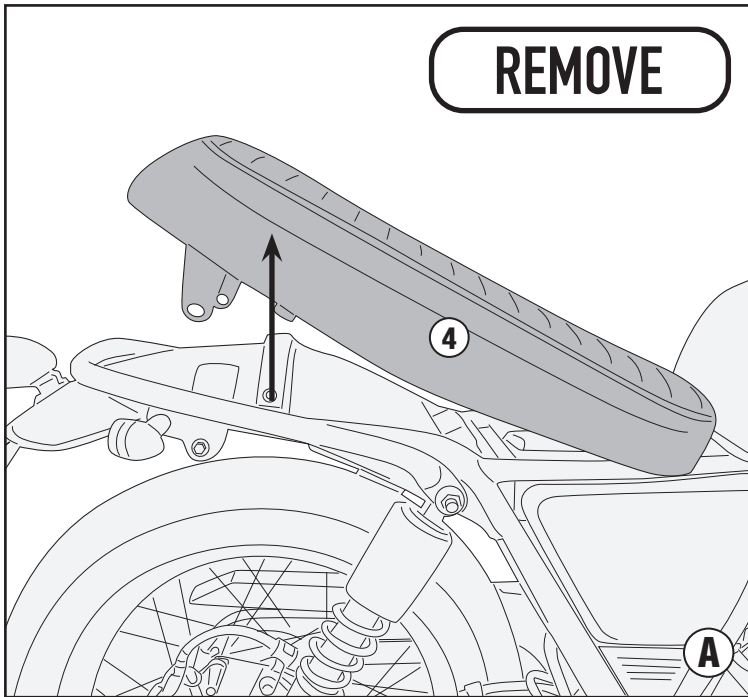

SR9610 - KR9610

PORTAPACCO SPECIFICO - SPECIFIC HOLDER - PORTE-PAQUET SPÉCIFIQUE - SPEZIFISCHER TRÄGER - PORTA-EQUIPAJE ESPECÍFICO - TRANSPORTADOR ESPECÍFICO

BRIXTON CROMWELL 125 (2022)

ISTRUZIONI DI MONTAGGIO - MOUNTING INSTRUCTIONS
INSTRUCTIONS DE MONTAGE - BAUANLEITUNG
INSTRUCCIONES DE MONTAJE - INSTRUÇÕES DE MONTAGEM