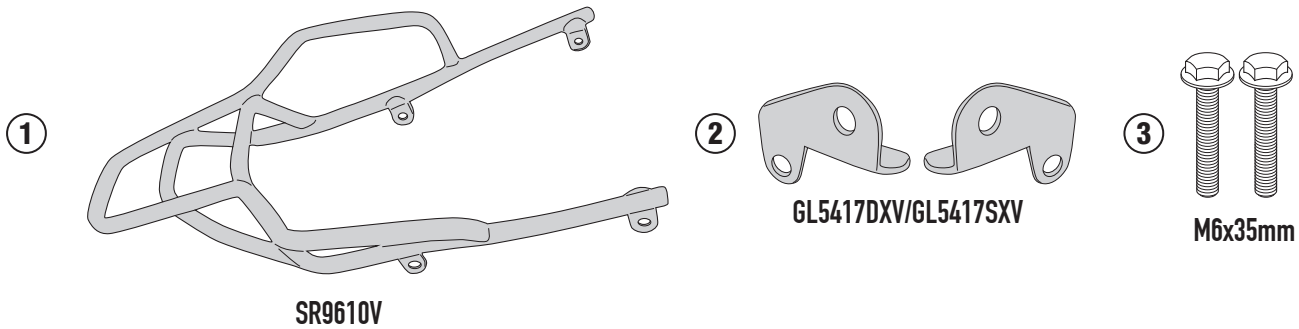

SR9610 - KR9610

PORTAPACCO SPECIFICO - SPECIFIC HOLDER - PORTE-PAQUET SPÉCIFIQUE - SPEZIFISCHER TRÄGER - PORTA-EQUIPAJE ESPECÍFICO - TRANSPORTADOR ESPECÍFICO

BRIXTON CROMWELL 125 (2022)

N°	Descrizione-Description	Caratteristiche-Features	Codice-Code	Quantità-Quantity
1	Supporto - Support - Support Halierung - Soporte - Apoio	-	SR9610V	1
2	Piastrina di supporto - Support plate Plaque de support - Trägerplatte Pletina de soporte - Placa de apoio	-	GL5417DXV GL5417SXV	2 (Right;Left)
3	Vite - Screw - Vis - Schraube Tornillo - Parafuso	TEF M6X35	635TEF	2
4	Componenti Originali - Original Parts Parties Originales - Original Bauteile Componentes Originales - Componentes Originais	-	-	-

IT_ Nel caso in cui sulle viti originali sia presente del frenafilletti, ripristinarlo durante il montaggio dell'accessorio.

EN_ If there is threadlocker on the original screws, use threadlocker when mounting the accessory.