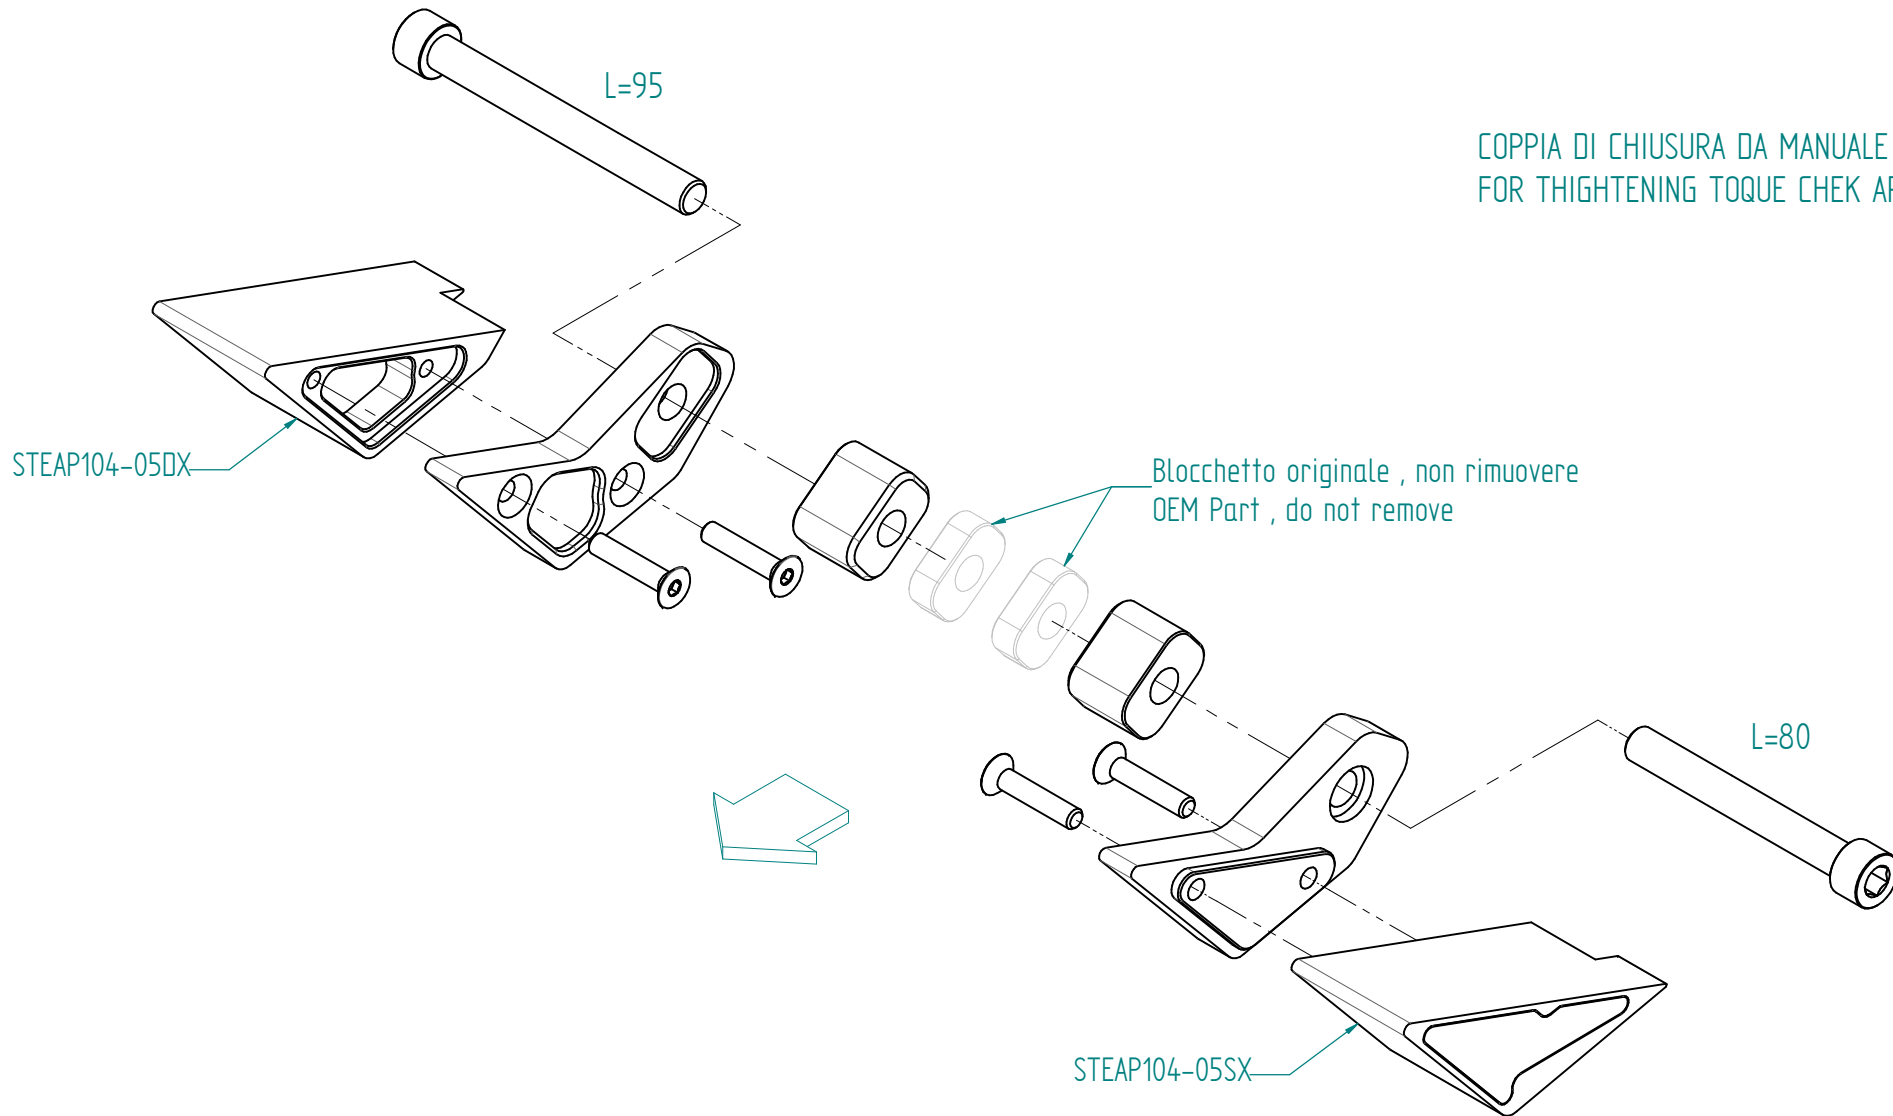

# STEAP105

APRILIA RSV4/FACTORY/APRC (09-14)

COPPIA DI CHIUSURA DA MANUALE APRILIA  
FOR THIGHTENING TOQUE CHEK APRILIA MANUAL

IT) E' necessario l'intervento di personale professionale per tutti i prodotti che necessitano di installazione.  
 EN) The assistance of professional staff is necessary for all parts which require installation.  
 ES) Se necesita que sea montado por profesionales para todos los productos que necesitan instalaci3n.  
 FR) L'assistance d'un professionnel est n3cessaire pour toutes les pi3ces qui n3cessitent une installation.  
 DEU) Der Eingriff von Fachpersonal ist notwendig f3r alle Artikel die installiert/montiert werden m3ssen.

- VERIFICARE SERRAGGIO VITI PRIMA DELL'UTILIZZO / CONTROL THE THIGHTENING'S SCREW BEFORE USING