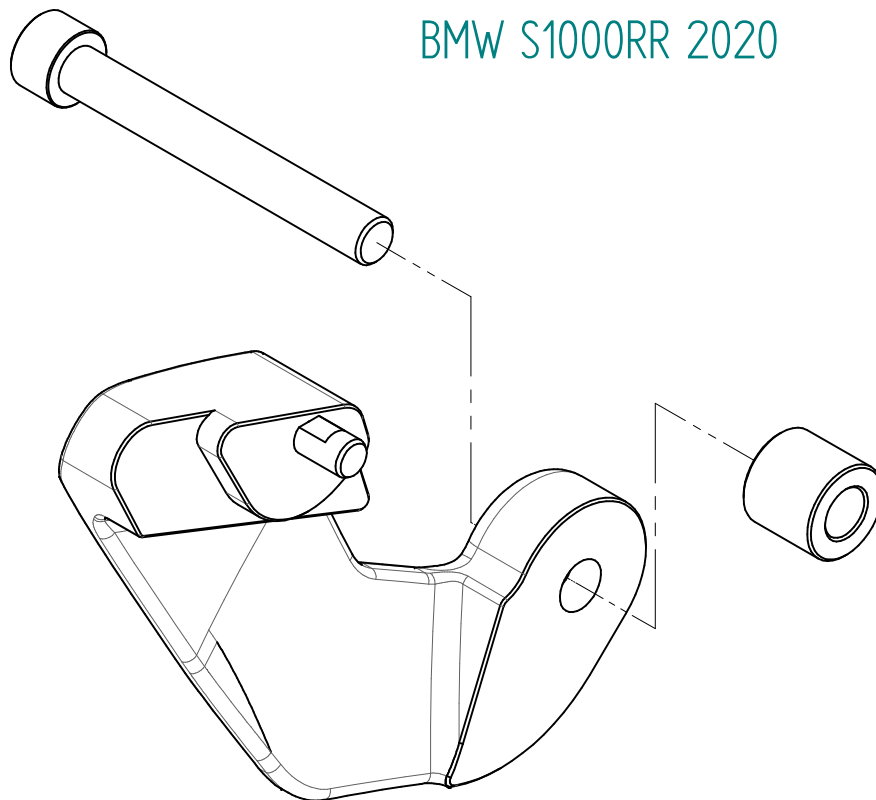

STEBM208

BMW S1000RR 2020

Coppia di chiusura 60 Nm
(se non diversamente indicato dal produttore)

Tightening Torque 60 Nm
(unless otherwise indicated by the manufacturer)

IT) E' necessario l'intervento di personale professionale per tutti i prodotti che necessitano di installazione.
EN) The assistance of professional staff is necessary for all parts which require installation.
ES) Se necesita que sea montado por profesionales para todos los productos que necesitan instalación.
FR) L'assistance d'un professionnel est nécessaire pour toutes les pièces qui nécessitent une installation.
DEU) Der Eingriff von Fachpersonal ist notwendig für alle Artikel die installiert/montiert werden müssen.