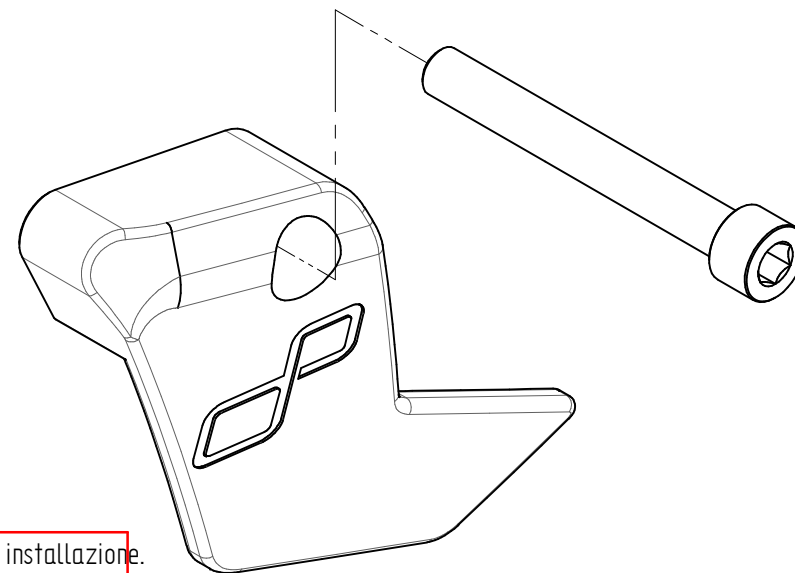

STEBM208

BMW S1000RR 2020

Coppia di chiusura 60 Nm
(se non diversamente indicato dal produttore)

Tightening Torque 60 Nm
(unless otherwise indicated by the manufacturer)

IT) E' necessario l'intervento di personale professionale per tutti i prodotti che necessitano di installazione.
EN) The assistance of professional staff is necessary for all parts which require installation.
ES) Se necesita que sea montado por profesionales para todos los productos que necesitan instalación.
FR) L'assistance d'un professionnel est nécessaire pour toutes les pièces qui nécessitent une installation.
DEU) Der Eingriff von Fachpersonal ist notwendig für alle Artikel die installiert/montiert werden müssen.