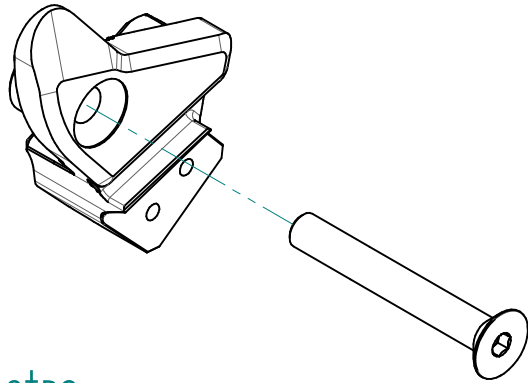

# STEBM209

Lato Sinistro  
Left Side

Lato Destro  
Right Side

IT) E' necessario l'intervento di personale professionale per tutti i prodotti che necessitano di installazione.  
EN) The assistance of professional staff is necessary for all parts which require installation.  
ES) Se necesita que sea montado por profesionales para todos los productos que necesitan instalación.  
FR) L'assistance d'un professionnel est nécessaire pour toutes les pièces qui nécessitent une installation.  
DEU) Der Eingriff von Fachpersonal ist notwendig für alle Artikel die installiert/montiert werden müssen.

- VERIFICARE SERRAGGIO VITI PRIMA DELL'UTILIZZO / CONTROL THE THIGHTENING'S SCREW BEFORE USING