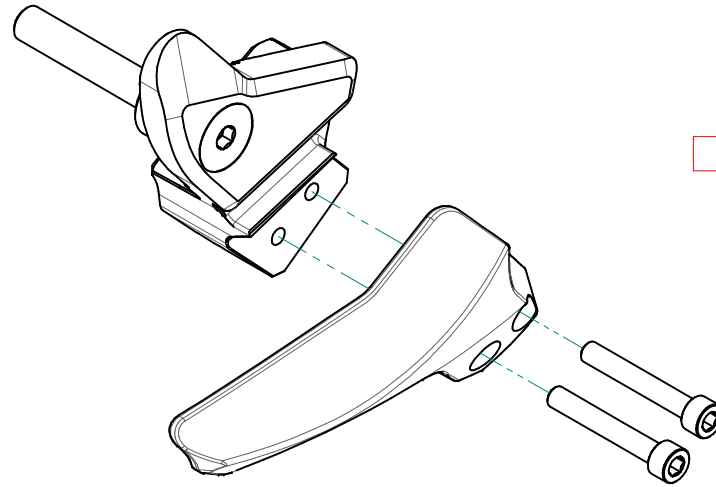

# STEBM209

Lato Sinistro  
Left Side

Lato Destro  
Right Side

IT) E' necessario l'intervento di personale professionale per tutti i prodotti che necessitano di installazione.  
EN) The assistance of professional staff is necessary for all parts which require installation.  
ES) Se necesita que sea montado por profesionales para todos los productos que necesitan instalación.  
FR) L'assistance d'un professionnel est nécessaire pour toutes les pièces qui nécessitent une installation.  
DEU) Der Eingriff von Fachpersonal ist notwendig für alle Artikel die installiert/montiert werden müssen.

- VERIFICARE SERRAGGIO VITI PRIMA DELL'UTILIZZO / CONTROL THE THIGHTENING'S SCREW BEFORE USING