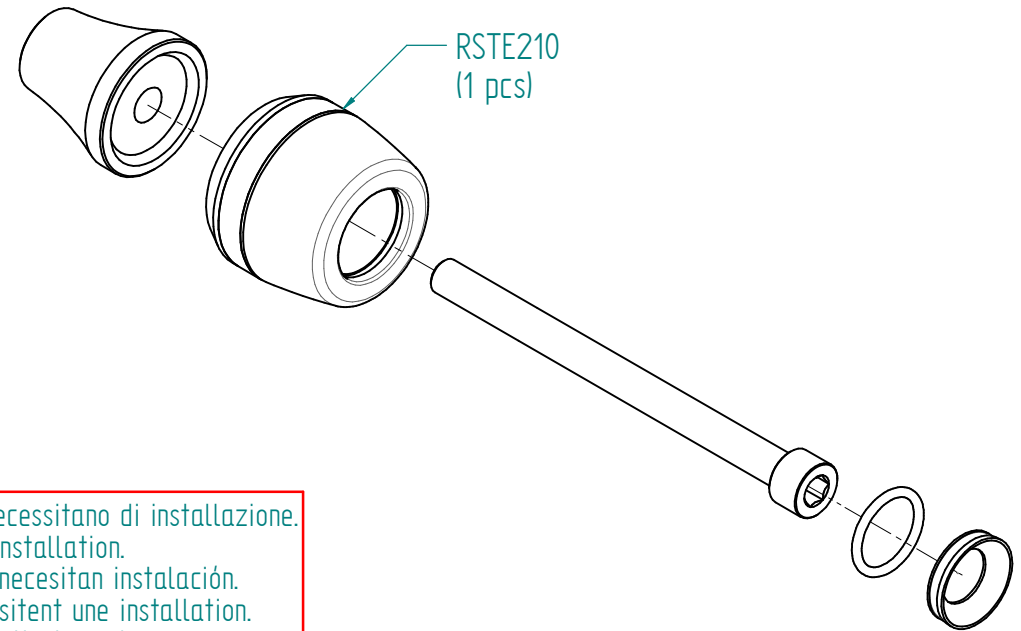

# STEHO204

HONDA HORNET 600 (03-06)

RSTE102  
(2pcs)

RSTE210  
(1 pcs)

Coppia di chiusura 30 Nm  
(se non diversamente indicato dal produttore)

Tightening Torque 30 Nm  
(unless otherwise indicated by the manufacturer)

RSTE210  
(1 pcs)

IT) E' necessario l'intervento di personale professionale per tutti i prodotti che necessitano di installazione.  
 EN) The assistance of professional staff is necessary for all parts which require installation.  
 ES) Se necesita que sea montado por profesionales para todos los productos que necesitan instalación.  
 FR) L'assistance d'un professionnel est nécessaire pour toutes les pièces qui nécessitent une installation.  
 DEU) Der Eingriff von Fachpersonal ist notwendig für alle Artikel die installiert/montiert werden müssen.