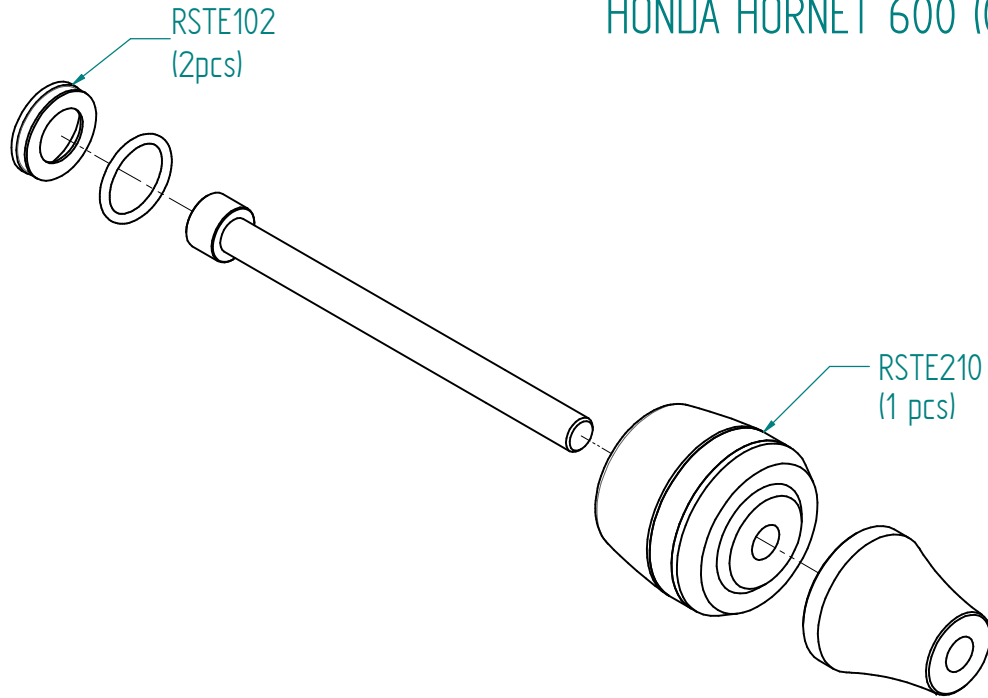

# STEHO204

HONDA HORNET 600 (03-06)

RSTE102  
(2pcs)

RSTE210  
(1 pcs)

Coppia di chiusura 30 Nm  
(se non diversamente indicato dal produttore)

Tightening Torque 30 Nm  
(unless otherwise indicated by the manufacturer)

- VERIFICARE SERRAGGIO VITI PRIMA DELL'UTILIZZO / CONTROL THE THIGHTENING'S SCREW BEFORE USING