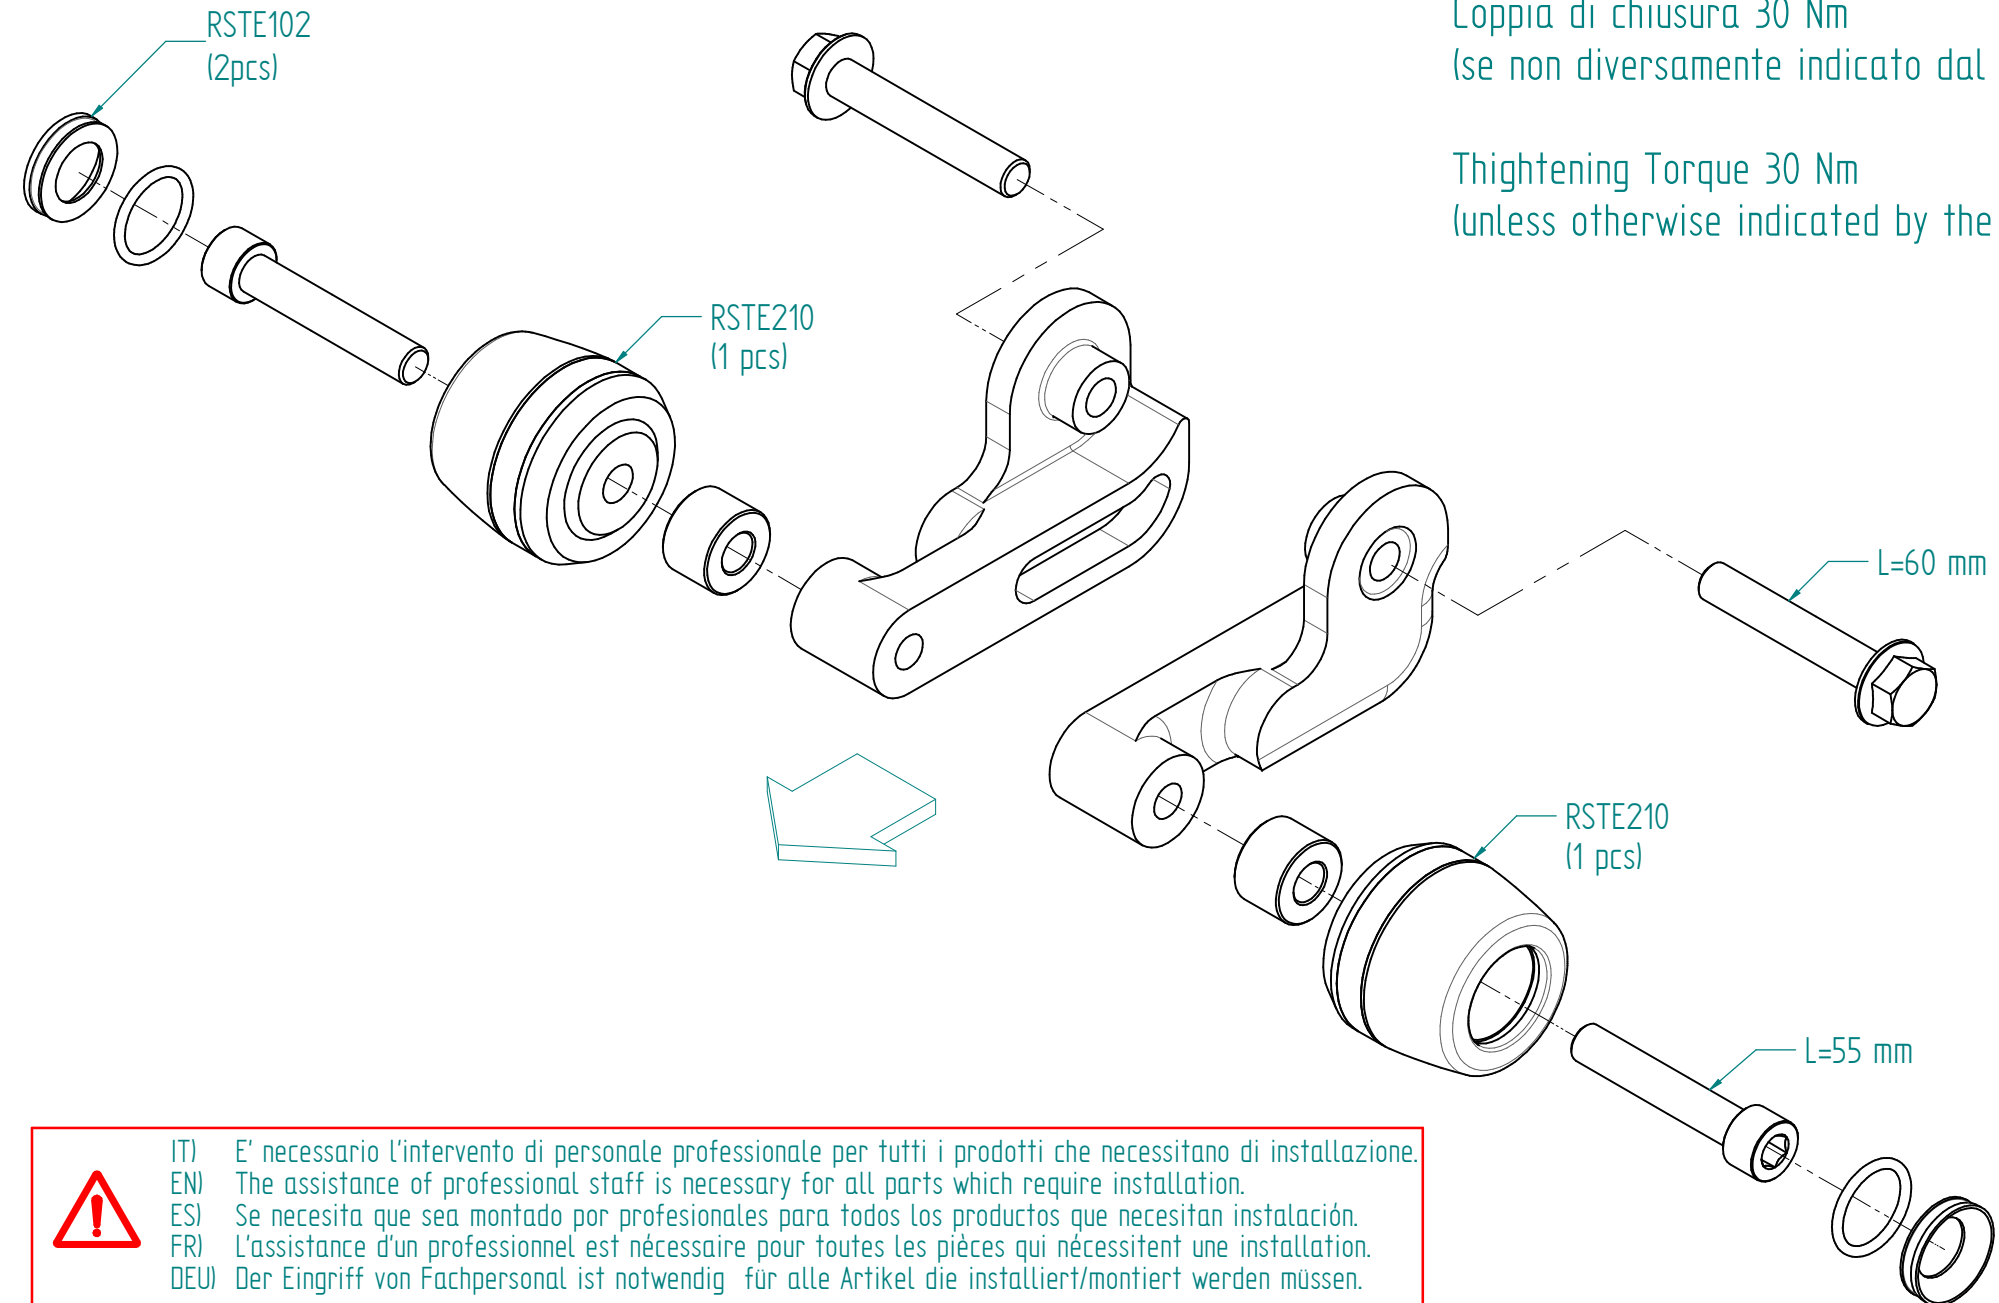

STESU206

SUZUKI GSXR 1000 (09-16)

Coppia di chiusura 30 Nm
(se non diversamente indicato dal produttore)

Tightening Torque 30 Nm
(unless otherwise indicated by the manufacturer)

IT) E' necessario l'intervento di personale professionale per tutti i prodotti che necessitano di installazione.
EN) The assistance of professional staff is necessary for all parts which require installation.
ES) Se necesita que sea montado por profesionales para todos los productos que necesitan instalación.
FR) L'assistance d'un professionnel est nécessaire pour toutes les pièces qui nécessitent une installation.
DEU) Der Eingriff von Fachpersonal ist notwendig für alle Artikel die installiert/montiert werden müssen.

- VERIFICARE SERRAGGIO VITI PRIMA DELL'UTILIZZO / CONTROL THE THIGHTENING'S SCREW BEFORE USING