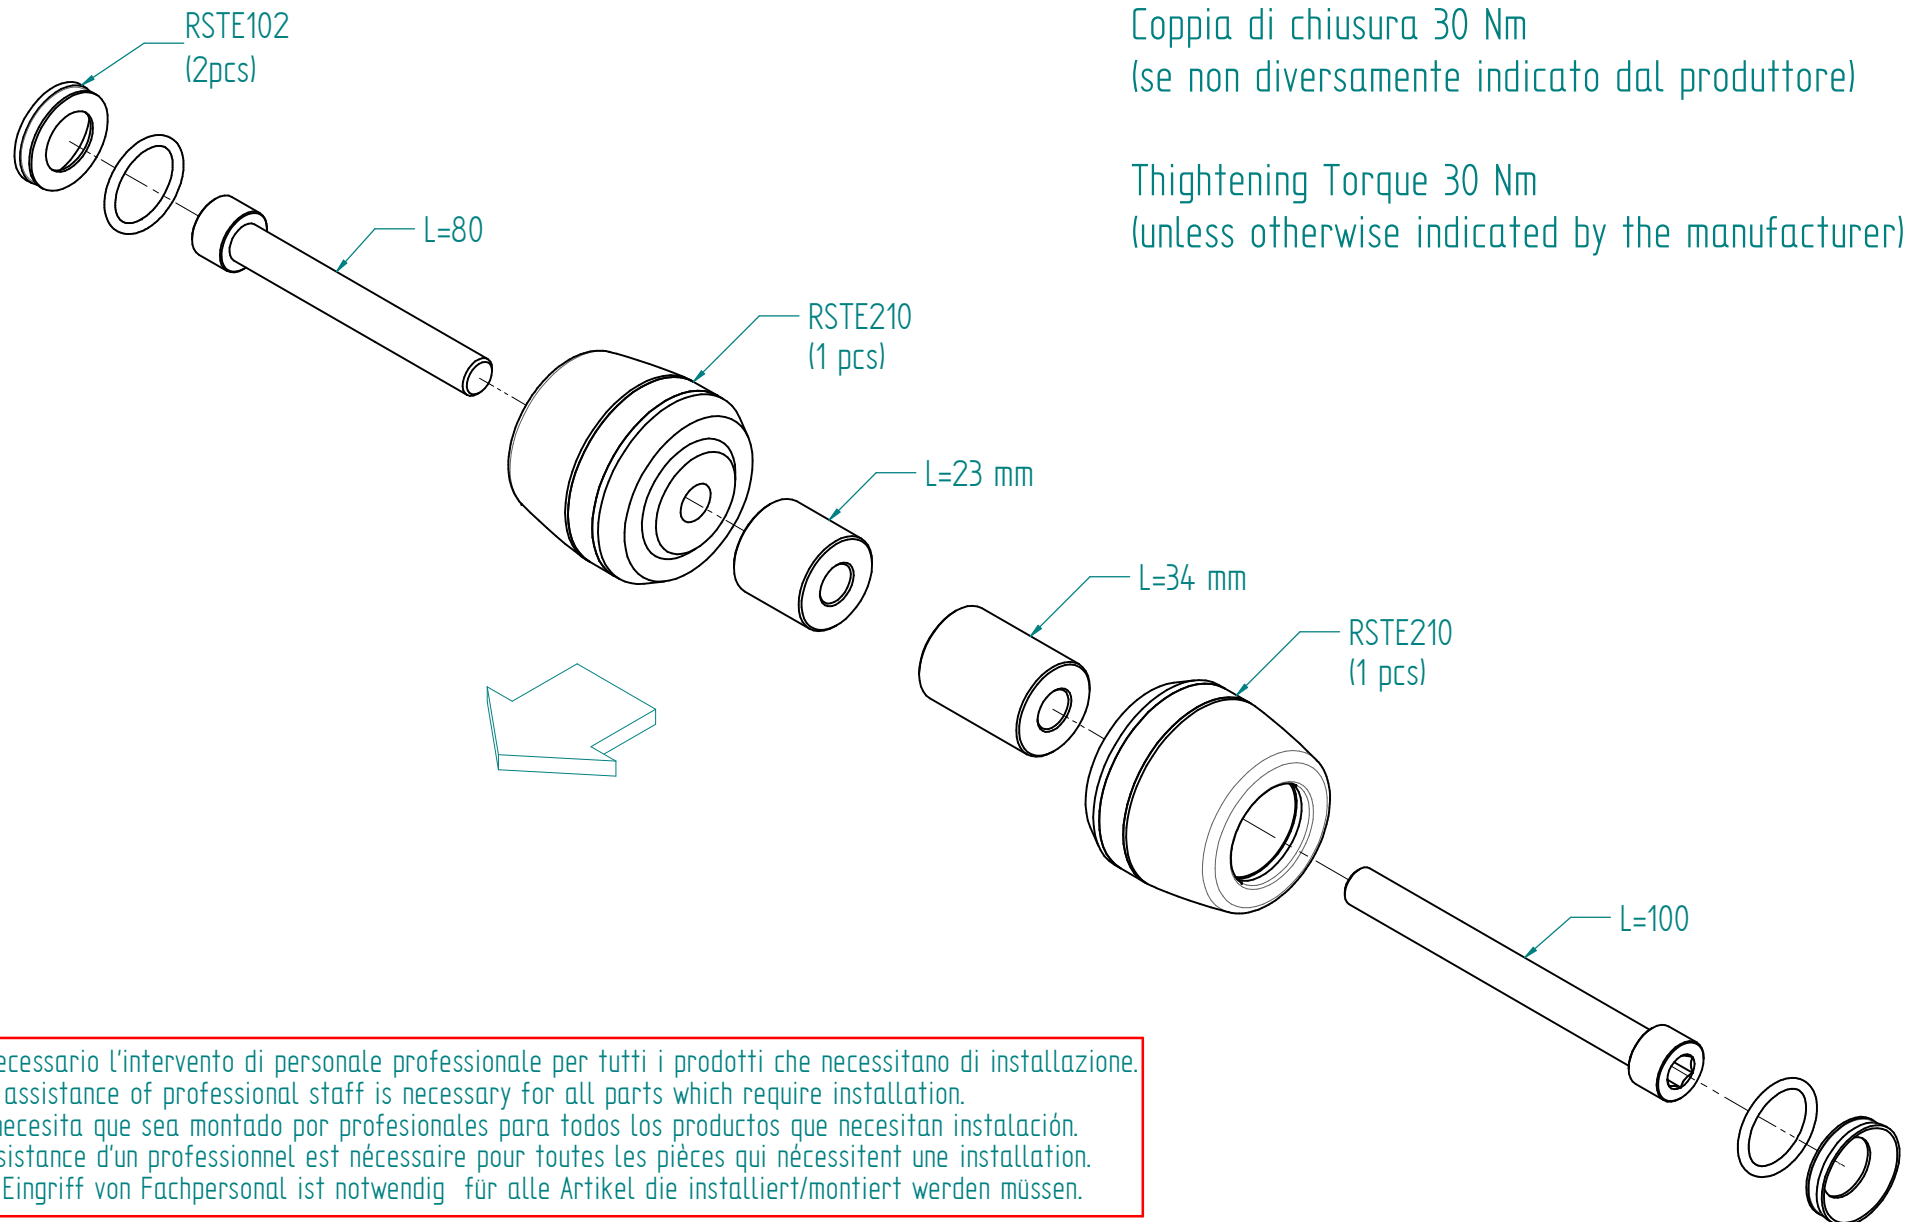

STESU208

SUZUKI GSR 600 (06-11)

IT) E' necessario l'intervento di personale professionale per tutti i prodotti che necessitano di installazione.
EN) The assistance of professional staff is necessary for all parts which require installation.
ES) Se necesita que sea montado por profesionales para todos los productos que necesitan instalación.
FR) L'assistance d'un professionnel est nécessaire pour toutes les pièces qui nécessitent une installation.
DEU) Der Eingriff von Fachpersonal ist notwendig für alle Artikel die installiert/montiert werden müssen.

- VERIFICARE SERRAGGIO VITI PRIMA DELL'UTILIZZO / CONTROL THE THIGHTENING'S SCREW BEFORE USING