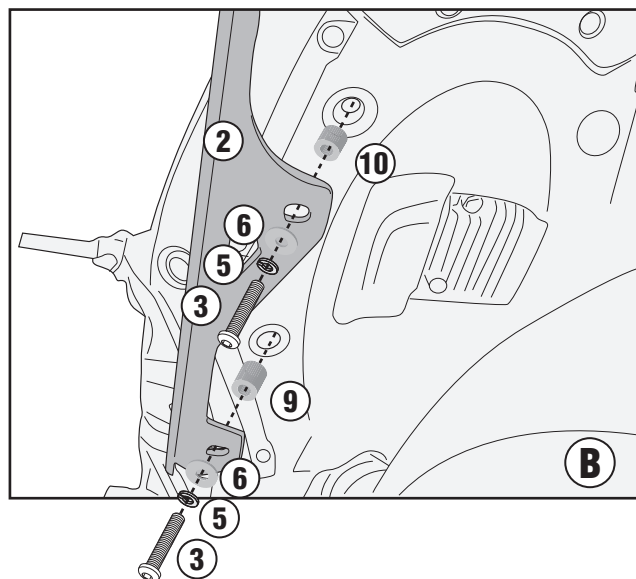

BENELLI LEONCINO 800 TRAIL (2022)

N°	Descrizione/Description	Caratteristiche/Features	Codice/Code	Quantità/Quantity
1	Telaio laterale - Side frame - Châssis latéral Soporte lateral - Seitenrahmen - Suporte lateral	-	GNB2924V	1 (Left Side)
2	Supporto - Support - Support Halterung - Soporte - Apoio	-	GL5271V	1
3	Vite - Screw - Vis - Schraube Tornillo - Parafuso	TBEI M8x35	835TBEI	2
4	Vite - Screw - Vis - Schraube Tornillo - Parafuso	TBEIFL M6x20	620TBEIFL	2
5	Rondella spaccata - Split washer Scheibe - Rondelle fendue Arandela seccionada - Arruela Dentada	Foro Ø8mm	Z1060	2
6	Rondella - Washer - Rondelle - Scheibe Arandela - Arruela	Foro Ø8mm / Esterno Ø20mm	820RON	2
7	Dado - Bolt - Erou Mutter - Tuerca - Porca	Dado Autobloccante Flangiato M6 Basso H.7mm	6DADIABFN	2
8	Tappo - Cap - Fiche - Stecker Enchufe - Capa	-	10COP	2
9	Distanziale - Spacer Entretoise - Distanzstueck Distanciador - Espaçador	Ø16x18 Foro 8,5mm	C16L18F8,5T	1
10	Distanziale - Spacer Entretoise - Distanzstueck Distanciador - Espaçador	Ø16x14 Foro 8,5mm	C16L14F8,5T	1
11	Componenti Originali - Original Parts Parties Originales - Original Bauteile Componentes Originales - Componentes Originais	-	-	-
12	Particolari Inclusi nel SR8714 Components Included In The SR8714 Pièces Inclues Dans SR8714 Die Einzelnen Teile Sind Bei SR8714 Despieces Incluidos SR8714 Componentes incluidos na SR8714	-	-	-

BENELLI LEONCINO 800 TRAIL (2022)

TMT8714 - TMT8714K

TELAIETTO LATERALE SPECIFICO - SPECIFIC SADDLEBAG TUBULAR HOLDER - SUPPORT TUBULAIRE POUR SACOCHES CAVALIÈRES - SPEZIAL SEITENTRAEGER FUER
WEICHTASCHEN - PORTA ALFORJAS TUBULAR LATERAL - SUPORTE LATERAL DE ALFORGES

BENELLI LEONCINO 800 TRAIL (2022)

ONLY TMT8714

TMT8714 - TMT8714K

TELAIETTO LATERALE SPECIFICO - SPECIFIC SADDLEBAG TUBULAR HOLDER - SUPPORT TUBULAIRE POUR SACOCHES CAVALIÈRES - SPEZIAL SEITENTRAEGER FUER
WEICHTASCHEN - PORTA ALFORJAS TUBULAR LATERAL - SUPORTE LATERAL DE ALFORGES