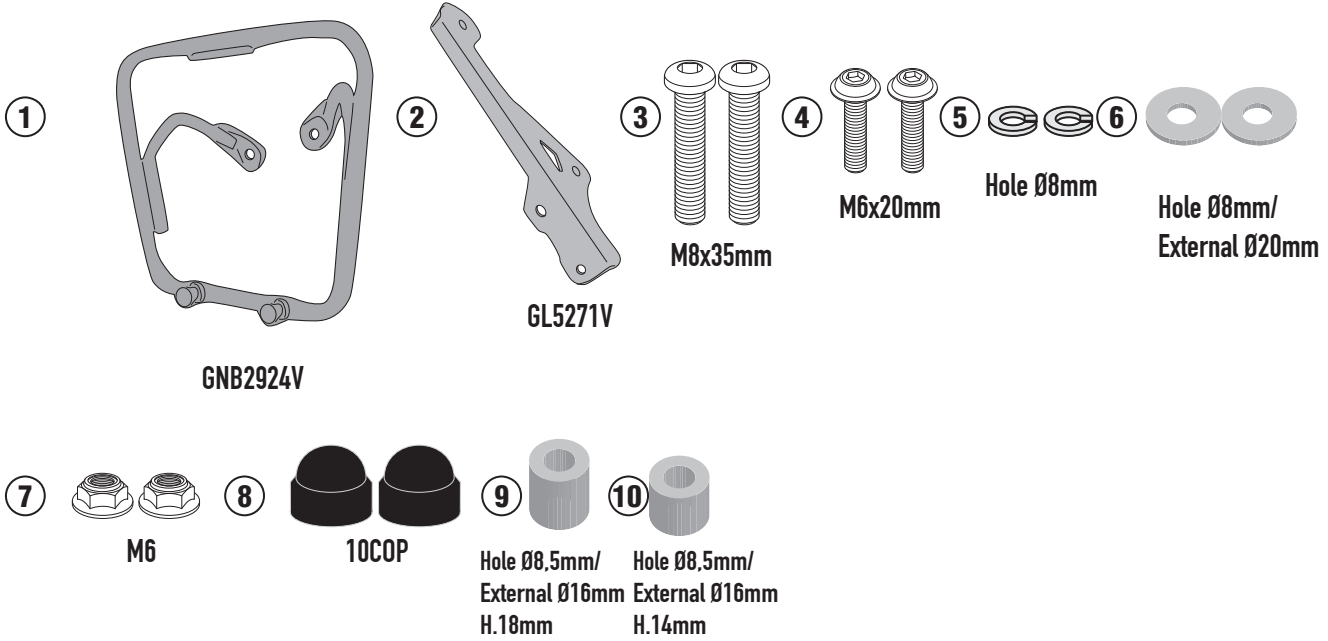

TMT8714 - TMT8714K

TELAIETTO LATERALE SPECIFICO - SPECIFIC SADDLEBAG TUBULAR HOLDER - SUPPORT TUBULAIRE POUR SACOCHES CAVALIÈRES - SPEZIAL SEITENTRAEGER FUER
WEICHTASCHEN - PORTA ALFORJAS TUBULAR LATERAL - SUPORTE LATERAL DE ALFORGES

BENELLI LEONCINO 800 TRAIL (2022)

N°	Descrizione/Description	Caratteristiche/Features	Codice/Code	Quantità/Quantity
1	Telaio laterale - Side frame - Châssis latéral Soporte lateral - Seitenrahmen - Suporte lateral	-	GNB2924V	1 (Left Side)
2	Supporto - Support - Support Halterung - Soporte - Apoio	-	GL5271V	1
3	Vite - Screw - Vis - Schraube Tornillo - Parafuso	TBEI M8x35	835TBEI	2
4	Vite - Screw - Vis - Schraube Tornillo - Parafuso	TBEIFL M6x20	620TBEIFL	2
5	Rondella spaccata - Split washer Scheibe - Rondelle fendue Arandela seccionada - Arruela Dentada	Foro Ø8mm	Z1060	2
6	Rondella - Washer - Rondelle - Scheibe Arandela - Arruela	Foro Ø8mm / Esterno Ø20mm	820RON	2
7	Dado - Bolt - Erou Mutter - Tuerca - Porca	Dado Autobloccante Flangiato M6 Basso H.7mm	6DADIABFN	2
8	Tappo - Cap - Fiche - Stecker Enchufe - Capa	-	10COP	2
9	Distanziale - Spacer Entretoise - Distanzstueck Distanciador - Espaçador	Ø16x18 Foro 8,5mm	C16L18F8,5T	1
10	Distanziale - Spacer Entretoise - Distanzstueck Distanciador - Espaçador	Ø16x14 Foro 8,5mm	C16L14F8,5T	1
11	Componenti Originali - Original Parts Parties Originales - Original Bauteile Componentes Originales - Componentes Originais	-	-	-
12	Particolari Inclusi nel SR8714 Components Included In The SR8714 Pièces Inclues Dans SR8714 Die Einzelnen Teile Sind Bei SR8714 Despieces Incluidos SR8714 Componentes incluidos na SR8714	-	-	-

BENELLI LEONCINO 800 TRAIL (2022)

TMT8714 - TMT8714K

TELAIETTO LATERALE SPECIFICO - SPECIFIC SADDLEBAG TUBULAR HOLDER - SUPPORT TUBULAIRE POUR SACOCHES CAVALIÈRES - SPEZIAL SEITENTRAEGER FUER
WEICHTASCHEN - PORTA ALFORJAS TUBULAR LATERAL - SUPORTE LATERAL DE ALFORGES

BENELLI LEONCINO 800 TRAIL (2022)

TMT8714+SR8714