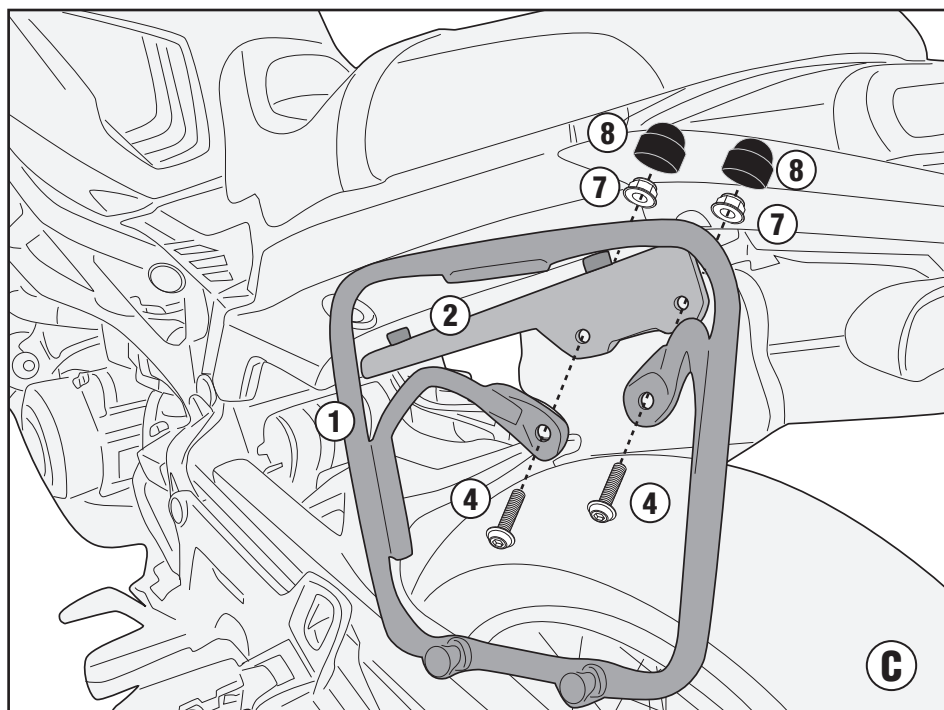

TMT8714 - TMT8714K

TELAIETTO LATERALE SPECIFICO - SPECIFIC SADDLEBAG TUBULAR HOLDER - SUPPORT TUBULAIRE POUR SACOCHES CAVALIÈRES - SPEZIAL SEITENTRAEGER FUER
WEICHTASCHEN - PORTA ALFORJAS TUBULAR LATERAL - SUPORTE LATERAL DE ALFORGES

BENELLI LEONCINO 800 TRAIL (2022)

ONLY TMT8714