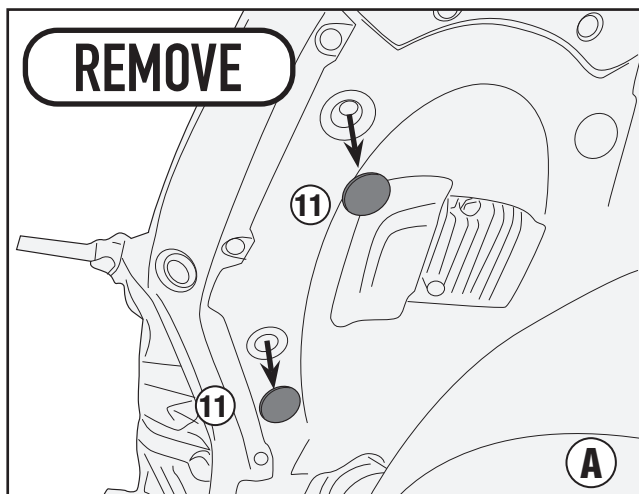

TMT8714 - TMT8714K

TELAIETTO LATERALE SPECIFICO - SPECIFIC SADDLEBAG TUBULAR HOLDER - SUPPORT TUBULAIRE POUR SACOCHES CAVALIÈRES - SPEZIAL SEITENTRAEGER FUER
WEICHTASCHEN - PORTA ALFORJAS TUBULAR LATERAL - SUPORTE LATERAL DE ALFORGES

BENELLI LEONCINO 800 TRAIL (2022)

ONLY TMT8714