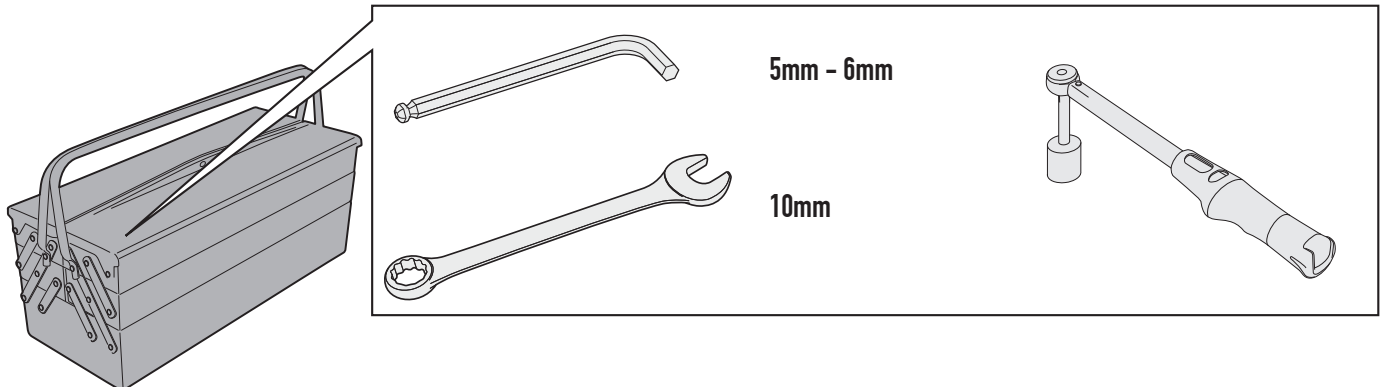

Hole Ø8mm

Hole Ø8mm

V1107

Hole Ø10,5mm/  
External Ø20mm/  
H.10mm

Hole Ø10,5mm/  
External Ø24mm/  
H.18mm

M6(H.9mm)

10COP

CHECK THE SCREW LENGTH HERE