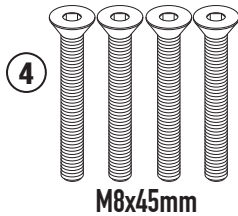

# TR4128 - TR4128K

TELAIETTO LATERALE SPECIFICO - SPECIFIC SADDLEBAG TUBULAR HOLDER - SUPPORT TUBULAIRE POUR SACOCHES CAVALIÈRES - SPEZIAL SEITENTRAEGER FUER WEICHTASCHEN - PORTA ALFORJAS TUBULAR LATERAL - SUPORTE LATERAL DE ALFORGES

## KAWASAKI Z650 (2020/2022)

REMOVE X

TR02DXV/TR02SXV

GL5510DXV/GL5510SXV

M8x45mm

M6x20mm

Hole Ø8mm/  
External Ø20mm/  
D.2mm

Hole Ø10mm

Hole Ø10,5mm/  
External Ø22mm/  
H.12mm

Hole Ø8,2mm/  
External Ø10mm/  
H.9,8mm

M6

10COP

V1107

5mm - 6mm

10mm

CHECK THE SCREW LENGTH HERE