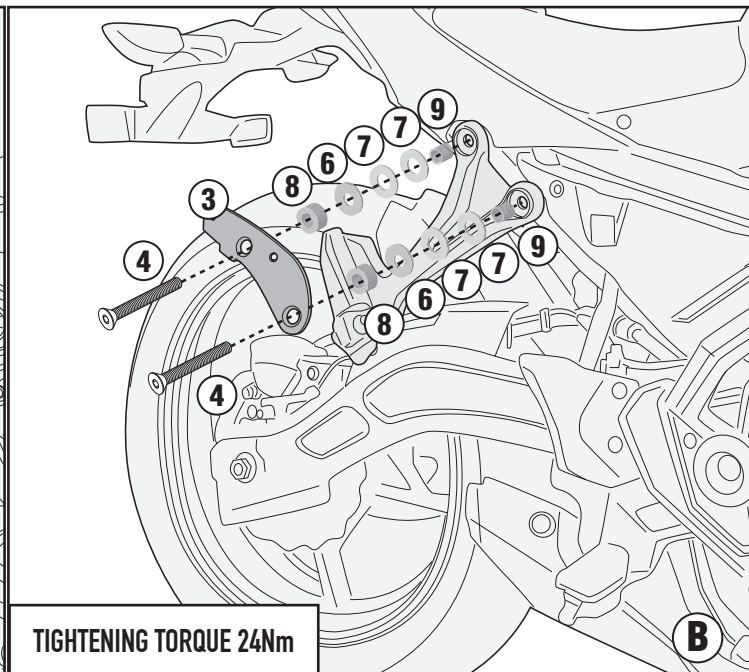

TR4128 - TR4128K

TELAIETTO LATERALE SPECIFICO - SPECIFIC SADDLEBAG TUBULAR HOLDER - SUPPORT TUBULAIRE POUR SACOCHES CAVALIÈRES - SPEZIAL SEITENTRAEGER FUER WEICHTASCHEN - PORTA ALFORJAS TUBULAR LATERAL - SUPORTE LATERAL DE ALFORGES

KAWASAKI Z650 (2020/2022)