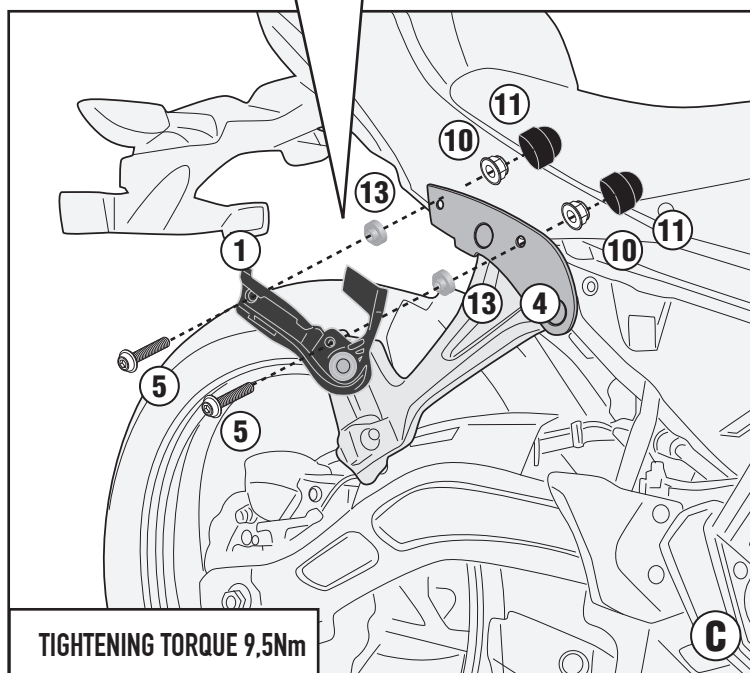

TR4128 - TR4128K

TELAIETTO LATERALE SPECIFICO - SPECIFIC SADDLEBAG TUBULAR HOLDER - SUPPORT TUBULAIRE POUR SACOCHES CAVALIÈRES - SPEZIAL SEITENTRAEGER FUER WEICHTASCHEN - PORTA ALFORJAS TUBULAR LATERAL - SUPORTE LATERAL DE ALFORGES

KAWASAKI Z650 (2020/2022)