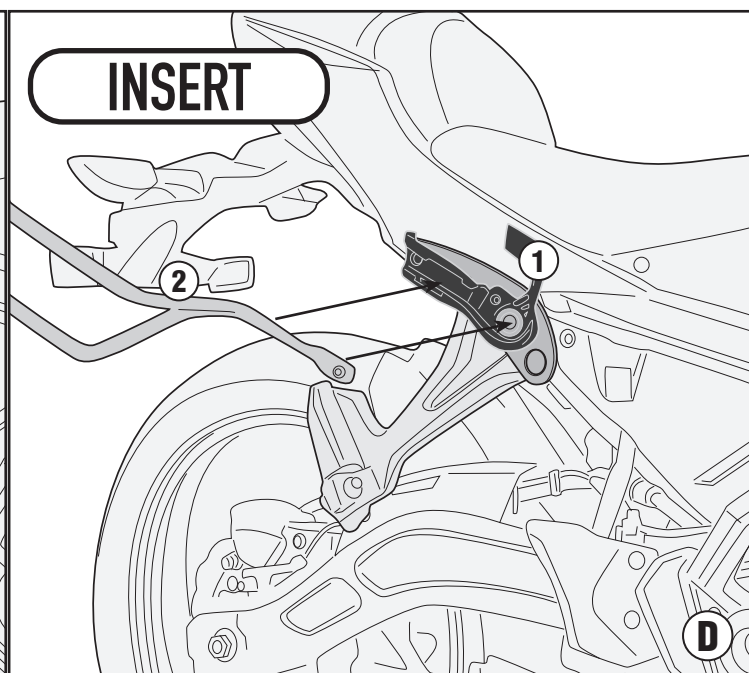

TR4128 - TR4128K

TELAIETTO LATERALE SPECIFICO - SPECIFIC SADDLEBAG TUBULAR HOLDER - SUPPORT TUBULAIRE POUR SACOCHES CAVALIÈRES - SPEZIAL SEITENTRAEGER FUER WEICHTASCHEN - PORTA ALFORJAS TUBULAR LATERAL - SUPORTE LATERAL DE ALFORGES

KAWASAKI Z650 (2020/2022)