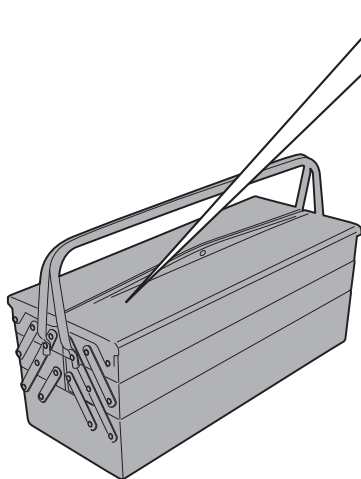

Hole Ø10,5mm/  
External Ø22mm/  
H.12mm

Hole Ø8,2mm/  
External Ø10mm/  
H.9,8mm

M6

10COP

V1107

5mm - 6mm

10mm

CHECK THE SCREW LENGTH HERE