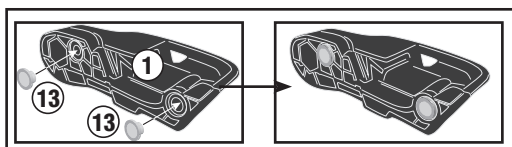

TR4128 - TR4128K

TELAIETTO LATERALE SPECIFICO - SPECIFIC SADDLEBAG TUBULAR HOLDER - SUPPORT TUBULAIRE POUR SACOCHES CAVALIÈRES - SPEZIAL SEITENTRAEGER FUER WEICHTASCHEN - PORTA ALFORJAS TUBULAR LATERAL - SUPORTE LATERAL DE ALFORGES

KAWASAKI Z650 (2020/2022)