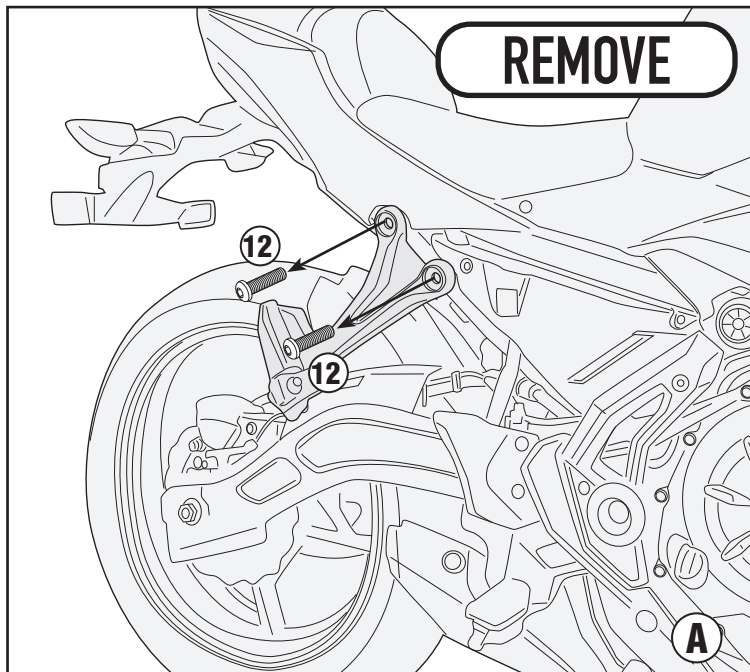

TR4128 - TR4128K

TELAIETTO LATERALE SPECIFICO - SPECIFIC SADDLEBAG TUBULAR HOLDER - SUPPORT TUBULAIRE POUR SACOCHES CAVALIÈRES - SPEZIAL SEITENTRAEGER FUER WEICHTASCHEN - PORTA ALFORJAS TUBULAR LATERAL - SUPORTE LATERAL DE ALFORGES

KAWASAKI Z650 (2020/2022)