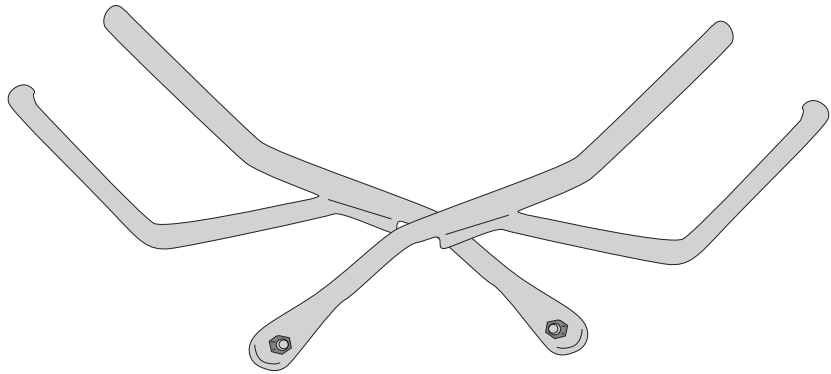

PT\_ Não segurar aos suportes REMOVE X

# TR4128 - TR4128K

TELAIETTO LATERALE SPECIFICO - SPECIFIC SADDLEBAG TUBULAR HOLDER - SUPPORT TUBULAIRE POUR SACOCHES CAVALIÈRES - SPEZIAL SEITENTRAEGER FUER WEICHTASCHEN - PORTA ALFORJAS TUBULAR LATERAL - SUPORTE LATERAL DE ALFORGES

## KAWASAKI Z650 (2020/2022)

REMOVE X

TR02DXV/TR02SXV

GL5510DXV/GL5510SXV

M8x45mm

M6x20mm

Hole Ø8mm/  
External Ø20mm/  
D.2mm

Hole Ø10mm

Hole Ø10,5mm/  
External Ø22mm/  
H.12mm

Hole Ø8,2mm/  
External Ø10mm/  
H.9,8mm

M6

10COP

V1107

5mm - 6mm

10mm

CHECK THE SCREW LENGTH HERE