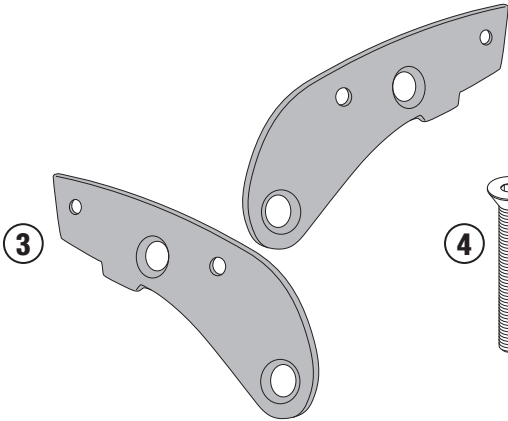

# TR4128 - TR4128K

TELAIETTO LATERALE SPECIFICO - SPECIFIC SADDLEBAG TUBULAR HOLDER - SUPPORT TUBULAIRE POUR SACOCHES CAVALIÈRES - SPEZIAL SEITENTRAEGER FUER WEICHTASCHEN - PORTA ALFORJAS TUBULAR LATERAL - SUPORTE LATERAL DE ALFORGES

## KAWASAKI Z650 (2020/2022)

REMOVE X

TR02DXV/TR02SXV

GL5510DXV/GL5510SXV

M8x45mm

M6x20mm

Hole Ø8mm/  
External Ø20mm/  
D.2mm

Hole Ø10mm

Hole Ø10,5mm/  
External Ø22mm/  
H.12mm

Hole Ø8,2mm/  
External Ø10mm/  
H.9,8mm

M6

10COP

V1107

5mm - 6mm

10mm

CHECK THE SCREW LENGTH HERE