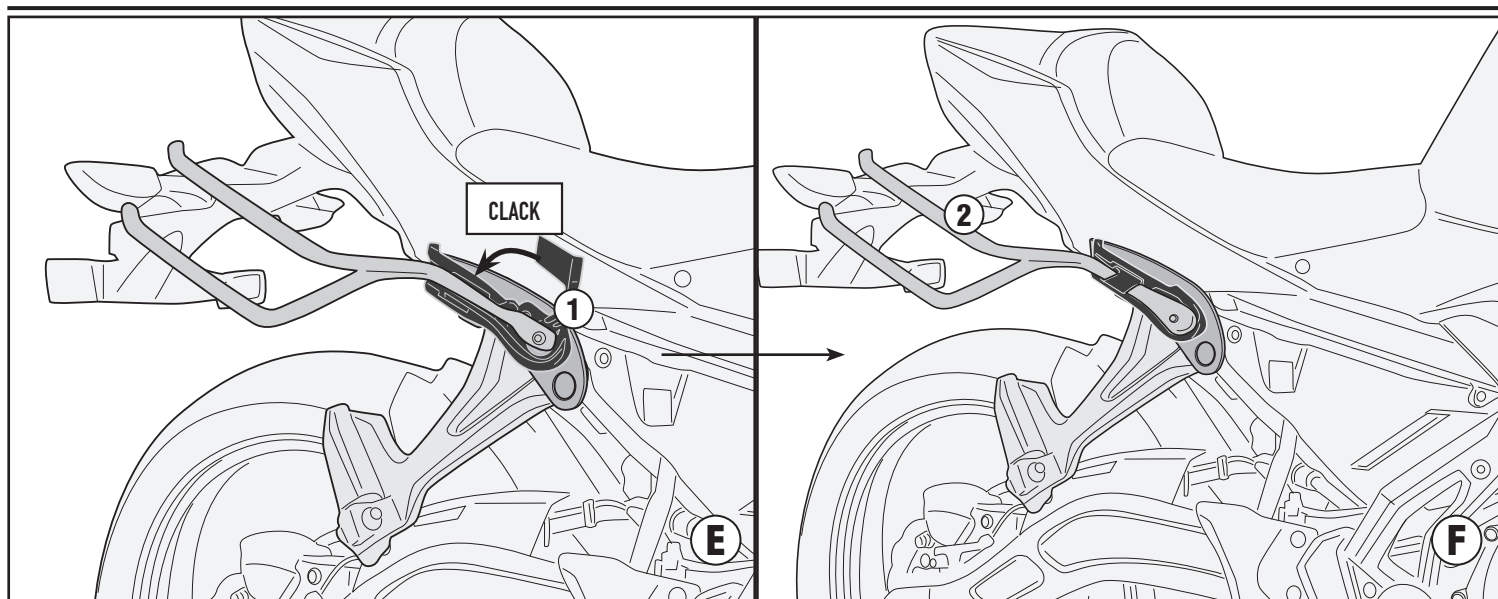

TR4128 - TR4128K

TELAIETTO LATERALE SPECIFICO - SPECIFIC SADDLEBAG TUBULAR HOLDER - SUPPORT TUBULAIRE POUR SACOCHES CAVALIÈRES - SPEZIAL SEITENTRAEGER FUER
WEICHTASCHEN - PORTA ALFORJAS TUBULAR LATERAL - SUPORTE LATERAL DE ALFORGES

KAWASAKI Z650 (2020/2022)