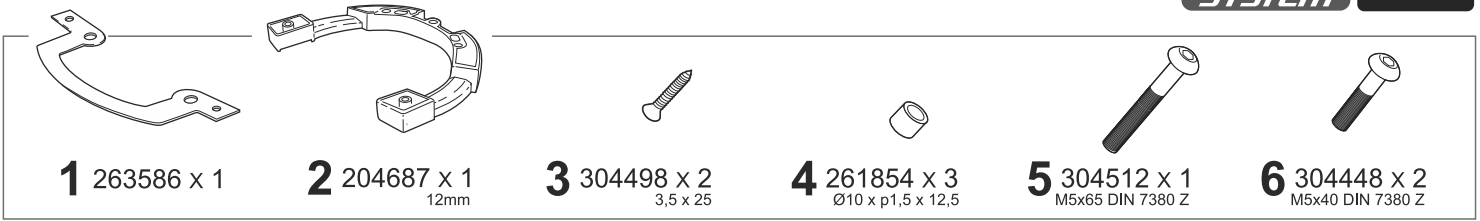

CLICK SYSTEM FAST TANK BAG MT09 YM2 Y015CS

WARNING!

GB Do not fully tighten the screws until it is ensured that the KIT is correctly attached and aligned. Check tightness every 4 months..

E No apretar los tornillos del todo hasta asegurarse que el KIT está correctamente colocado y alineado. Repasar apriete cada 4 meses.

D Ziehen Sie die Schrauben nicht ganz fest, bevor Sie sich nicht vergewissert haben, daß der Bausatz korrekt eingestellt und ausgerichtet ist. Alle 4 Monate Drehmoment überprüfen.

I Non stringere del tutto le viti fin tanto non si è sicuri che il kit è collocato correttamente e allineato. Controllare il serraggio delle viti ogni 4 mesi..